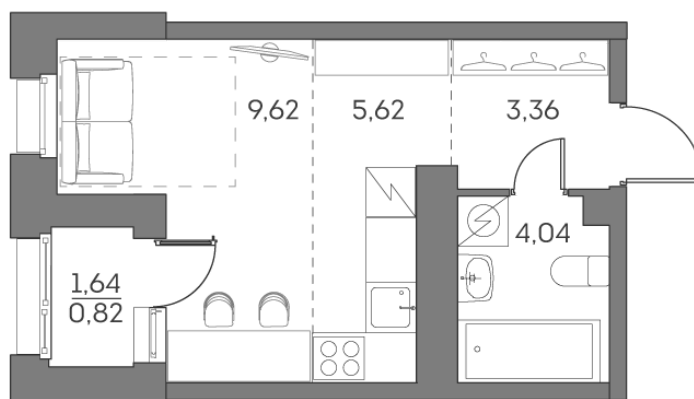

Номер: 258

Студия 23.46 м²

Отсканируйте QR-код и
смотрите на сайте akvilon-
beside.ru

~~20 693 268 руб.~~

15 519 951 руб.

В ипотеку от **35 018 руб.**

100%

Европланировка

Корпус	1 корпус 2 очередь	Этаж	25
Секция	1	Сдача	2 кв. 2027

05.07.2026 01:57 (Мск)

Не является публичной офертой, цена может быть скорректирована.
Информация взята с сайта «akvilon-beside.ru».

На генплане 1
корпус 2
очередь