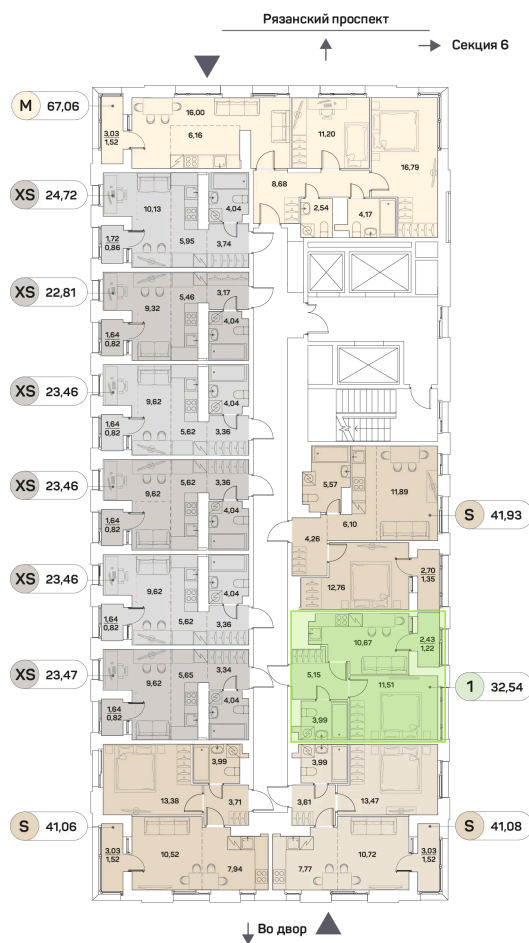

Корпус

1 корпус 2 очередь

Этаж

23

Секция

5

Сдача

2 кв. 2027

# На этаже 23

1 комнатная 32.54 м<sup>2</sup>

Адрес офиса продаж  
г Москва, Рязанский пр-кт, д 2 стр 25

21.04.2025 19:47 (Мск)

Не является публичной офертой, цена может быть скорректирована. Информация взята с сайта «akvilon-beside.ru»

**На генплане 1  
корпус 2  
очередь**

**1 комнатная 32.54 м<sup>2</sup>**

Адрес офиса продаж  
г Москва, Рязанский пр-кт, д 2 стр 25

21.04.2025 19:47 (Мск)

Не является публичной офертой, цена может быть скорректирована. Информация взята с сайта «[akvilon-beside.ru](http://akvilon-beside.ru)»