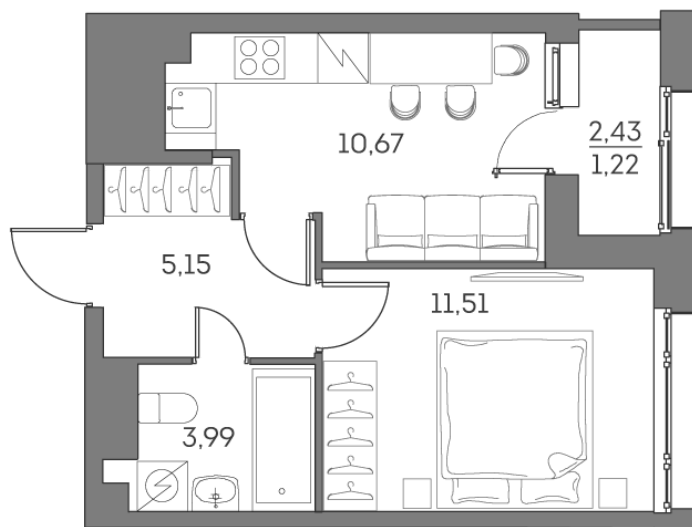

# 1 комнатная 32.54 м<sup>2</sup>

~~19 885 715 руб.~~

**14 914 286 руб.**

Скидка

Скидка

White Box

На улицу

С лоджией

Корпус

1 корпус 2 очередь

Этаж

23

Секция

5

Сдача

2 кв. 2027