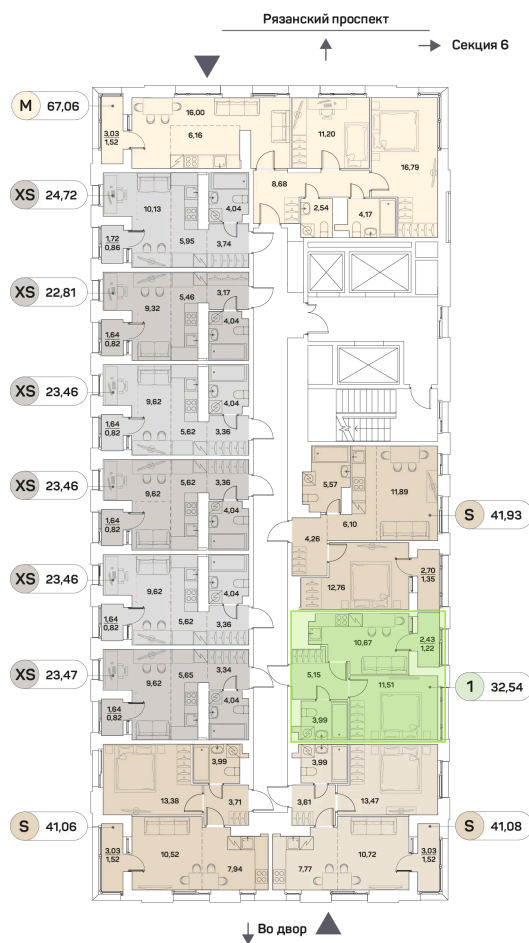

На этаже 23

1 комнатная 32.54 м²

Адрес офиса продаж
г Москва, Рязанский пр-кт, д 2 стр 25

21.04.2025 19:47 (Мск)

Не является публичной офертой, цена может быть скорректирована. Информация взята с сайта «akvilon-beside.ru»