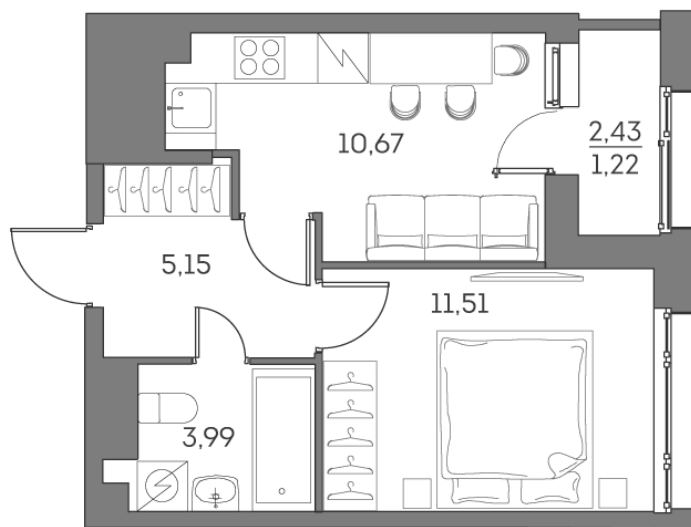

Номер: 648

Отсканируйте QR-код и
смотрите на сайте akvilon-
beside.ru

1 комнатная 32.54 м²

~~18 148 296 руб.~~

13 611 222 руб.

-25%

White Box

На улицу

На улицу

С лоджией

Корпус	1 корпус 2 очередь	Этаж	23
Секция	5	Сдача	2 кв. 2027

08.09.2024, 01:00

Не является публичной офертой, цена может быть скорректирована. Информация взята с сайта «akvilon-beside.ru»

На этаже 23

1 комнатная 32.54 м²

08.09.2024, 01:00

Не является публичной офертой, цена может быть скорректирована. Информация взята с сайта «akvilon-beside.ru»

На генплане 1 корпус 2 очередь

1 комнатная 32.54 м²