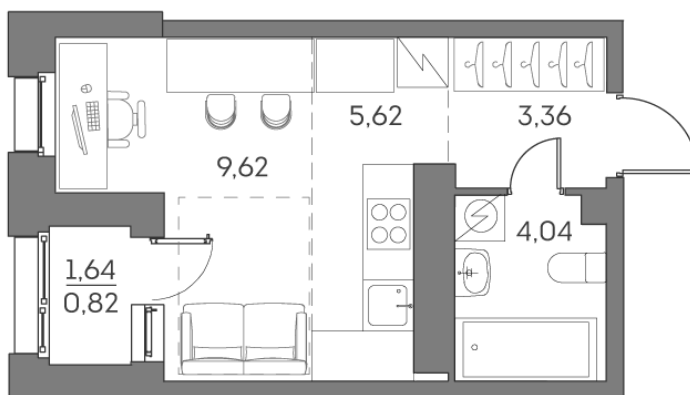

# Студия 23.46 м<sup>2</sup>

~~15 170 675 руб.~~

**11 378 006 руб.**

Скидка

Скидка

White Box

На улицу

С лоджией