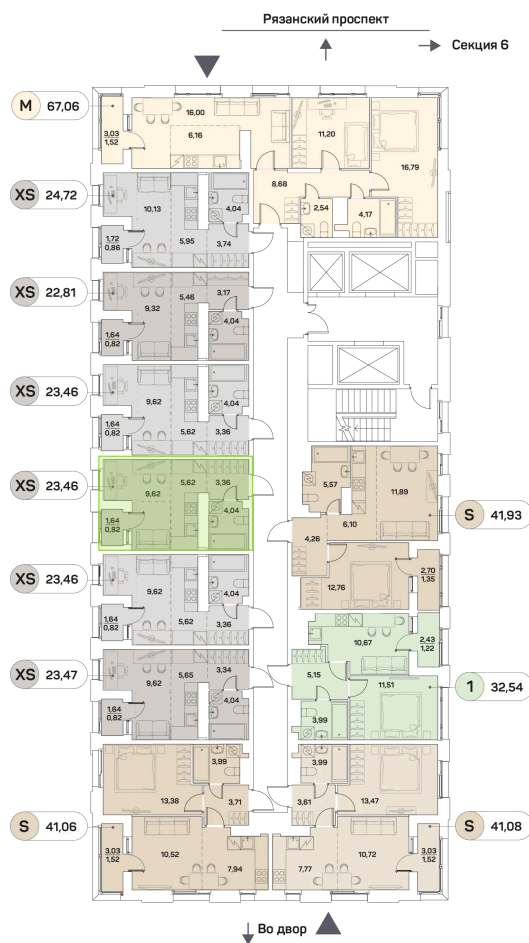

Корпус

1 корпус 2 очередь

Этаж

24

Секция

5

Сдача

2 кв. 2027

# На этаже 24

Студия 23.46 м<sup>2</sup>

Адрес офиса продаж  
г Москва, Рязанский пр-кт, д 2 стр 25

21.04.2025 20:09 (Мск)

Не является публичной офертой, цена может быть скорректирована. Информация взята с сайта «akvilon-beside.ru»

**На генплане 1  
корпус 2  
очередь**

**Студия 23.46 м<sup>2</sup>**

Адрес офиса продаж  
г Москва, Рязанский пр-кт, д 2 стр 25

21.04.2025 20:09 (Мск)

Не является публичной офертой, цена может быть скорректирована. Информация взята с сайта «[akvilon-beside.ru](http://akvilon-beside.ru)»