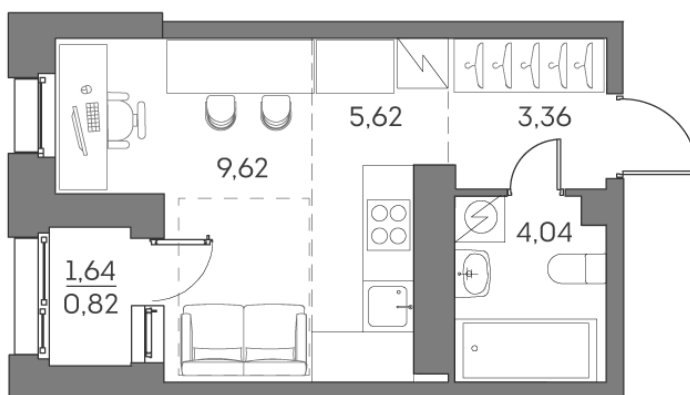

# Студия 23.46 м<sup>2</sup>

Отсканируйте QR-код и  
смотрите на сайте akvilon-  
beside.ru

~~23 005 877 руб.~~

**15 528 967 руб.**

В ипотеку от **35 039 руб.**

Скидка

С лоджией

Корпус	1 корпус 2 очередь	Этаж	24
Секция	5	Сдача	2 кв. 2027

# На этаже 24

Студия 23.46 м<sup>2</sup>

12.06.2026 19:03 (Мск)

Не является публичной офертой, цена может быть скорректирована.  
Информация взята с сайта «akvilon-beside.ru».

На генплане 1  
корпус 2  
очередь