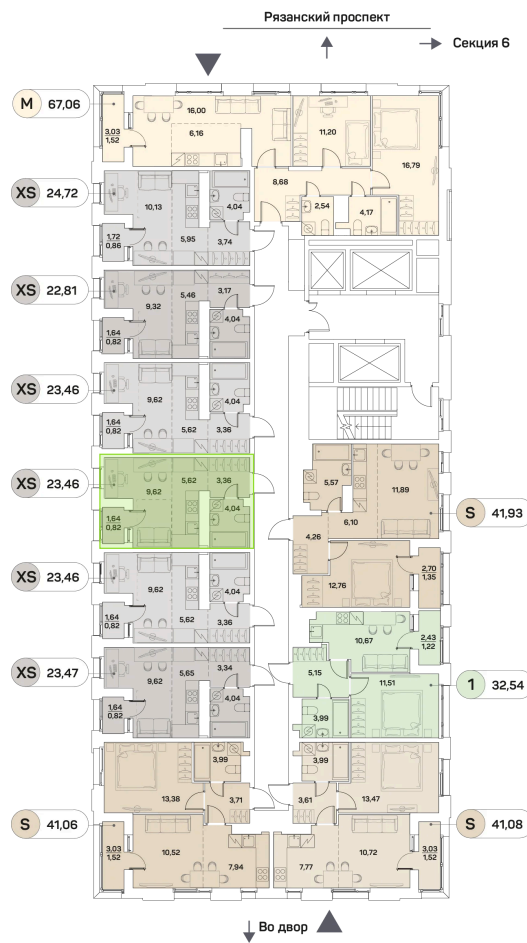

# Студия 23.46 м<sup>2</sup>

Отсканируйте QR-код и  
смотрите на сайте akvilon-  
beside.ru

~~23 005 877 руб.~~

**15 528 967 руб.**

В ипотеку от **35 039 руб.**

Скидка

С лоджией

Корпус	1 корпус 2 очередь	Этаж	24
Секция	5	Сдача	2 кв. 2027

# На этаже 24

Студия 23.46 м<sup>2</sup>

12.06.2026 19:03 (Мск)

Не является публичной офертой, цена может быть скорректирована.  
Информация взята с сайта «akvilon-beside.ru».

На генплане 1  
корпус 2  
очередь