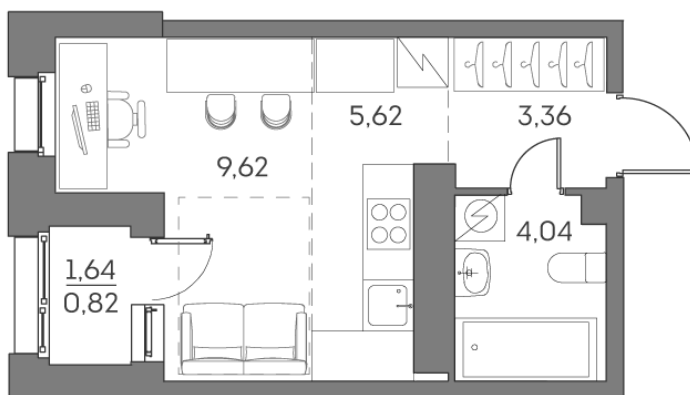

Номер: 631

Отсканируйте QR-код и
смотрите на сайте akvilon-
beside.ru

Студия 23.46 м²

~~14 685 772 руб.~~

11 014 329 руб.

Скидка

Скидка

White Box

На улицу

С лоджией

Корпус

1 корпус 2 очередь

Этаж

21

Секция

5