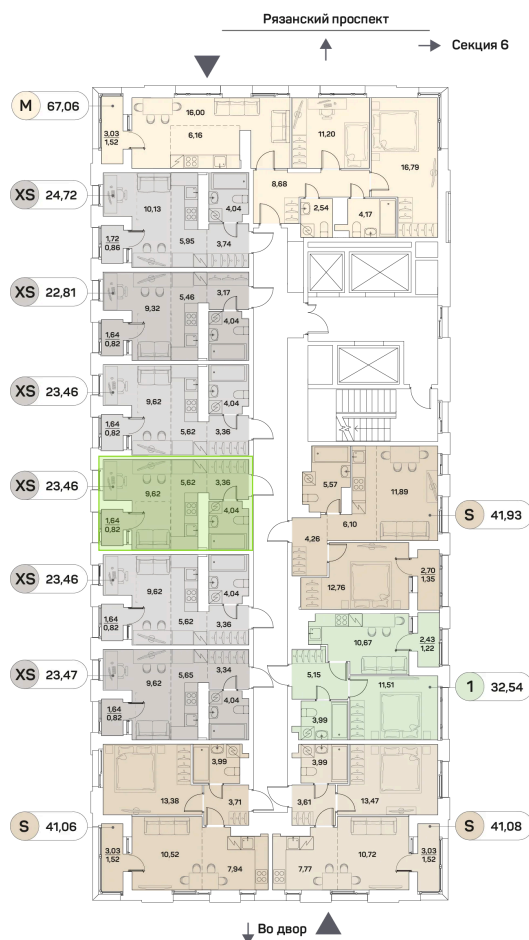

Номер: 631

Студия 23.46 м²

Отсканируйте QR-код и
смотрите на сайте [akvilon-
beside.ru](http://akvilon-beside.ru)

14 848 428 руб.

White Box

На улицу

С лоджией

Корпус

1 корпус 2 очередь

Этаж

21

Секция

5

Сдача

2 кв. 2027

Адрес офиса продаж

09.05.2025 10:37 (Мск)

г Москва, Рязанский пр-кт, д 2 стр 25

Не является публичной офертой, цена может быть скорректирована. Информация взята с сайта «akvilon-beside.ru»

На этаже 21

Студия 23.46 м²

Адрес офиса продаж
г Москва, Рязанский пр-кт, д 2 стр 25

09.05.2025 10:37 (Мск)

Не является публичной офертой, цена может быть скорректирована. Информация взята с сайта «akvilon-beside.ru»

**На генплане 1
корпус 2
очередь**

Студия 23.46 м²

Адрес офиса продаж
г Москва, Рязанский пр-кт, д 2 стр 25