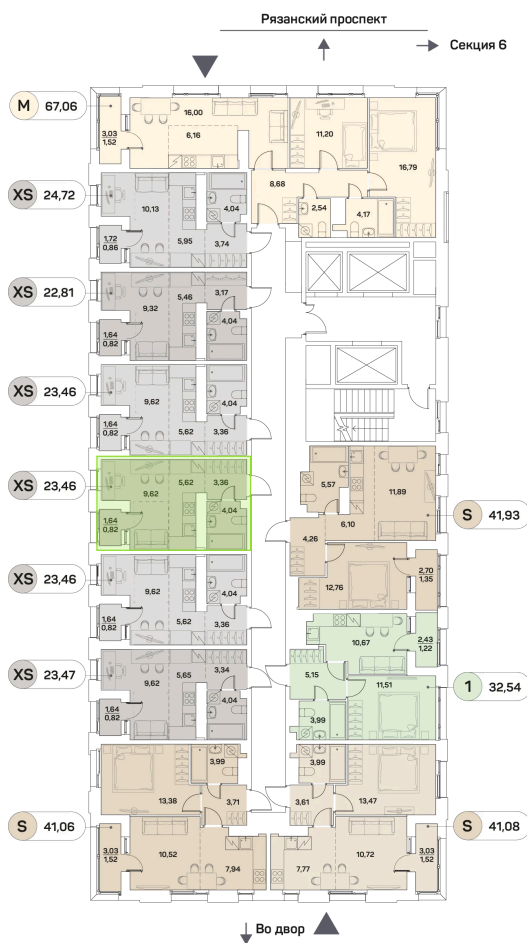

На этаже 21

Студия 23.46 м²

26.12.2024, 12:37

Не является публичной офертой, цена может быть скорректирована. Информация взята с сайта «akvilon-beside.ru»