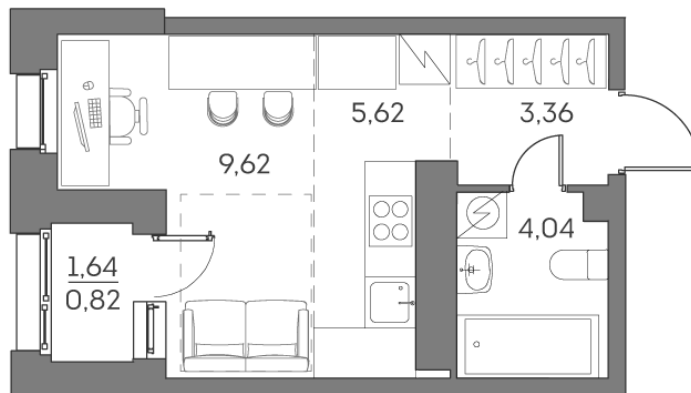

Номер: 631

Студия 23.46 м²

Отсканируйте QR-код и
смотрите на сайте akvilon-
beside.ru

~~22 419 064 руб.~~

15 132 868 руб.

В ипотеку от **34 145 руб.**

Скидка

С лоджией

| | | | |
|--------|--------------------|-------|------------|
| Корпус | 1 корпус 2 очередь | Этаж | 21 |
| Секция | 5 | Сдача | 2 кв. 2027 |

12.06.2026 19:06 (Мск)

Не является публичной офертой, цена может быть скорректирована.
Информация взята с сайта «akvilon-beside.ru».

На этаже 21

Студия 23.46 м²

12.06.2026 19:06 (Мск)

Не является публичной офертой, цена может быть скорректирована.
Информация взята с сайта «akvilon-beside.ru».

На генплане 1
корпус 2
очередь

Студия 23.46 м²