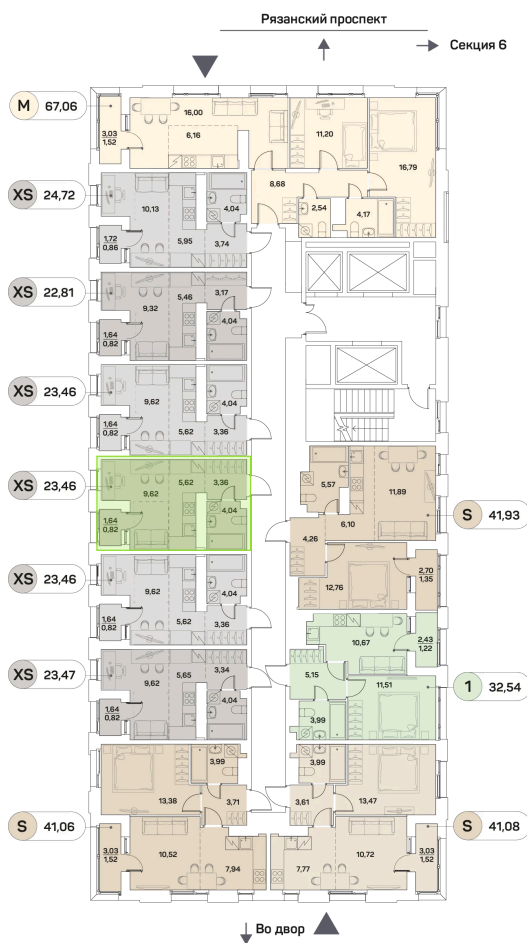

Номер: 631

Студия 23.46 м²

Отсканируйте QR-код и
смотрите на сайте akvilon-
beside.ru

~~14 441 803 руб.~~

10 831 352 руб.

Скидка

White Box

На улицу

С лоджией

Корпус

1 корпус 2 очередь

Этаж

21

Секция

5

Сдача

2 кв. 2027

26.12.2024, 12:37

Не является публичной офертой, цена может быть скорректирована. Информация взята с сайта «akvilon-beside.ru»

На этаже 21

Студия 23.46 м²

26.12.2024, 12:37

Не является публичной офертой, цена может быть скорректирована. Информация взята с сайта «akvilon-beside.ru»

На генплане 1 корпус 2 очередь

Студия 23.46 м²

26.12.2024, 12:37

Не является публичной офертой, цена может быть скорректирована. Информация взята с сайта «akvilon-beside.ru»