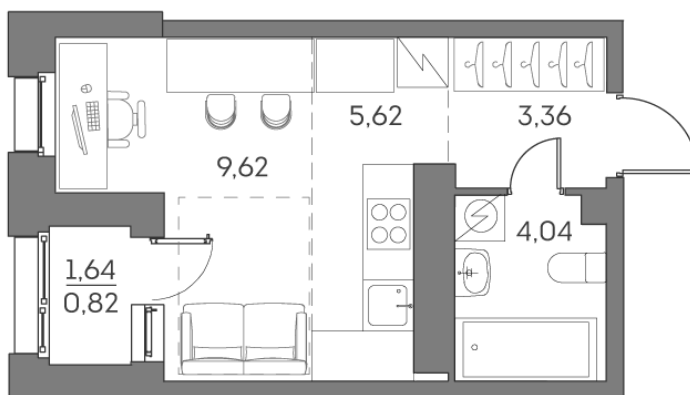

Номер: 631

Студия 23.46 м²

Отсканируйте QR-код и
смотрите на сайте akvilon-
beside.ru

~~14 441 803 руб.~~

10 831 352 руб.

Скидка

White Box

На улицу

С лоджией

Корпус

1 корпус 2 очередь

Этаж

21

Секция

5

Сдача

2 кв. 2027

26.12.2024, 12:37

Не является публичной офертой, цена может быть скорректирована. Информация взята с сайта «akvilon-beside.ru»

На этаже 21

Студия 23.46 м²

26.12.2024, 12:37

Не является публичной офертой, цена может быть скорректирована. Информация взята с сайта «akvilon-beside.ru»

На генплане 1 корпус 2 очередь

Студия 23.46 м²

26.12.2024, 12:37

Не является публичной офертой, цена может быть скорректирована. Информация взята с сайта «akvilon-beside.ru»