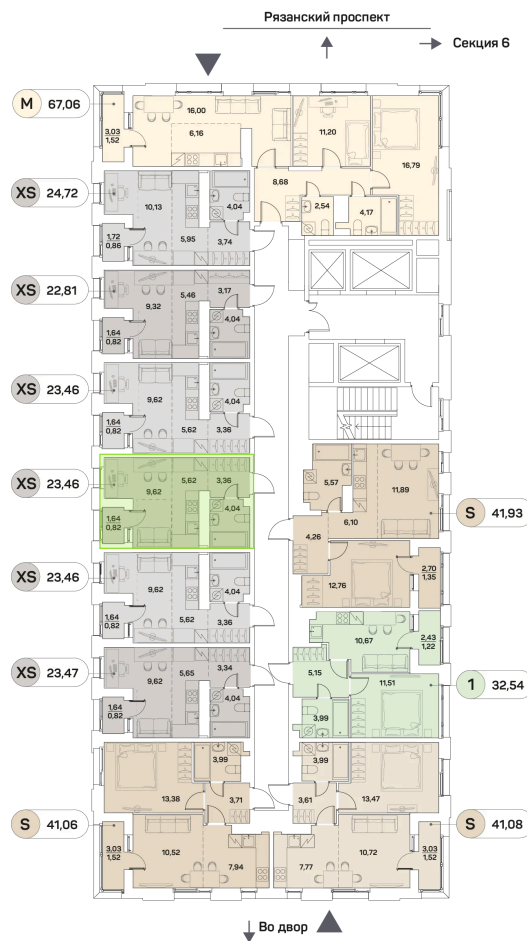

Номер: 631

Студия 23.46 м²

Отсканируйте QR-код и
смотрите на сайте akvilon-
beside.ru

~~22 419 064 руб.~~

15 132 868 руб.

В ипотеку от **34 145 руб.**

Скидка

С лоджией

| | | | |
|--------|--------------------|-------|------------|
| Корпус | 1 корпус 2 очередь | Этаж | 21 |
| Секция | 5 | Сдача | 2 кв. 2027 |

12.06.2026 19:06 (Мск)

Не является публичной офертой, цена может быть скорректирована.
Информация взята с сайта «akvilon-beside.ru».

На этаже 21

Студия 23.46 м²

12.06.2026 19:06 (Мск)

Не является публичной офертой, цена может быть скорректирована.
Информация взята с сайта «akvilon-beside.ru».

На генплане 1
корпус 2
очередь

Студия 23.46 м²