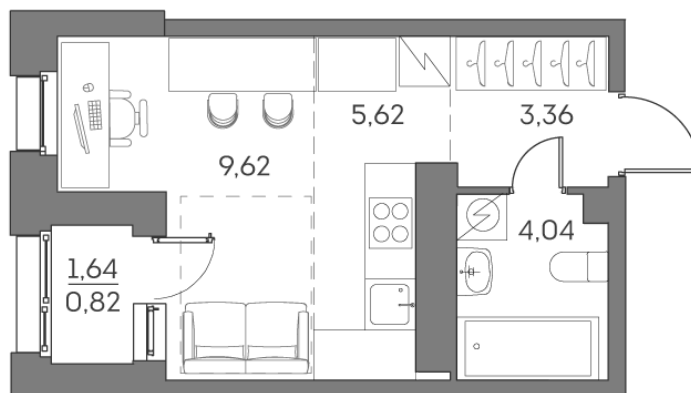

Номер: 631

Студия 23.46 м²

Отсканируйте QR-код и
смотрите на сайте [akvilon-
beside.ru](http://akvilon-beside.ru)

14 848 428 руб.

White Box

На улицу

С лоджией

Корпус

1 корпус 2 очередь

Этаж

21

Секция

5

Сдача

2 кв. 2027

Адрес офиса продаж