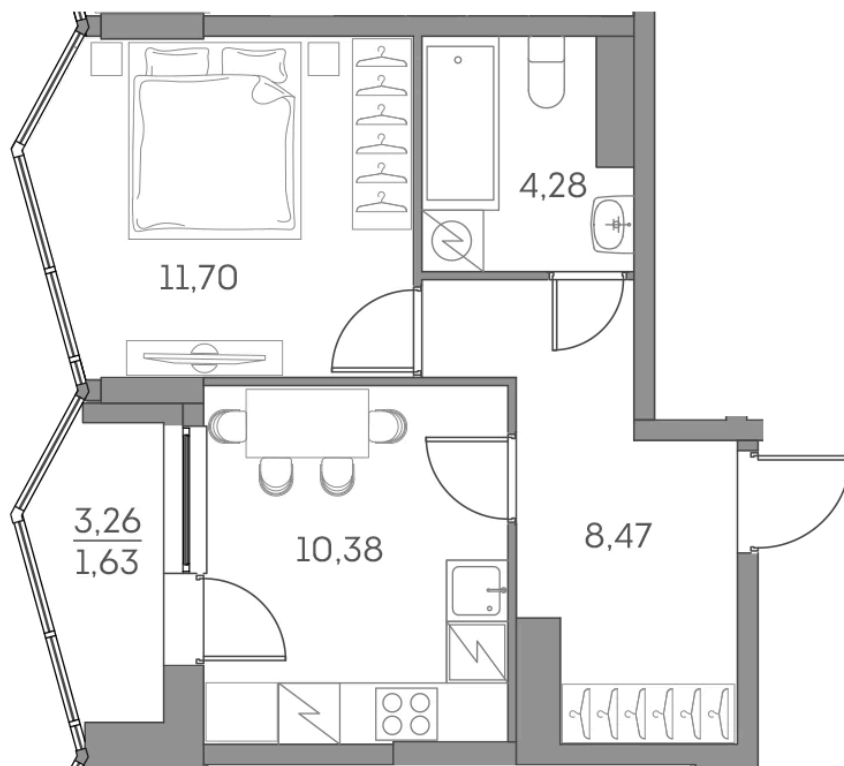

ЖК "Аквилон Beside 2.0 (Аквилон Бисайд 2.0)"

Номер 1030

Квартира 1-комнатная 36,46 м²

Скидка

White Box

Вид на улицу и двор

С лоджией

Корпус

1 корпус 2 очередь

Секция

9

Этаж

19

Сдача

2 кв. 2027

19 399 629 руб

14 549 722 руб

Отсканируйте QR-код
и смотрите на сайте
akvilon-beside.ru

На этаже 19

Квартира 1-комнатная 36,46 м²

Генплан, 1 корпус 2 очередь

Офис продаж

 Адрес

г Москва, Рязанский пр-кт, д 2 стр 25