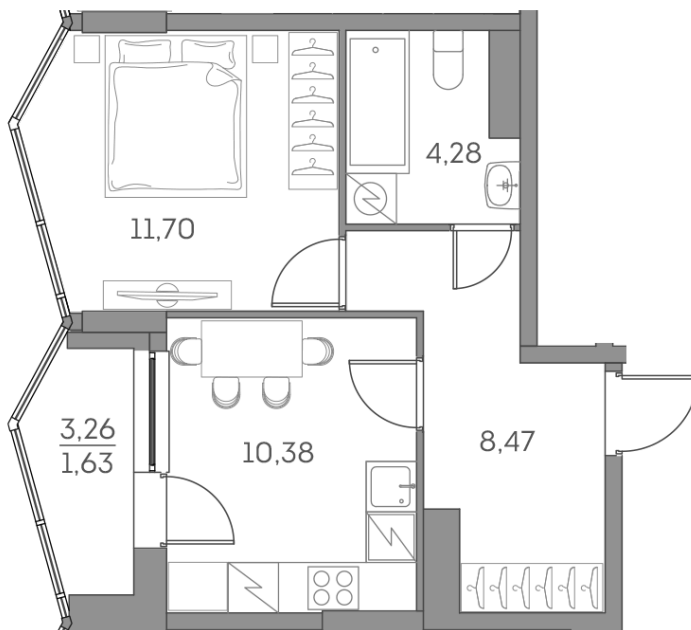

Номер: 1030

Отсканируйте QR-код и
смотрите на сайте akvilon-
beside.ru

1 комнатная 36.46 м²

20 645 061 руб.

White Box

На улицу и двор

С лоджией

| | | | |
|--------|--------------------|-------|------------|
| Корпус | 1 корпус 2 очередь | Этаж | 19 |
| Секция | 9 | Сдача | 2 кв. 2027 |

Адрес офиса продаж
г Москва, Рязанский пр-кт, д 2 стр 25

10.05.2025 02:53 (Мск)

Не является публичной офертой, цена может быть скорректирована. Информация взята с сайта «akvilon-beside.ru»

На этаже 19

1 комнатная 36.46 м²