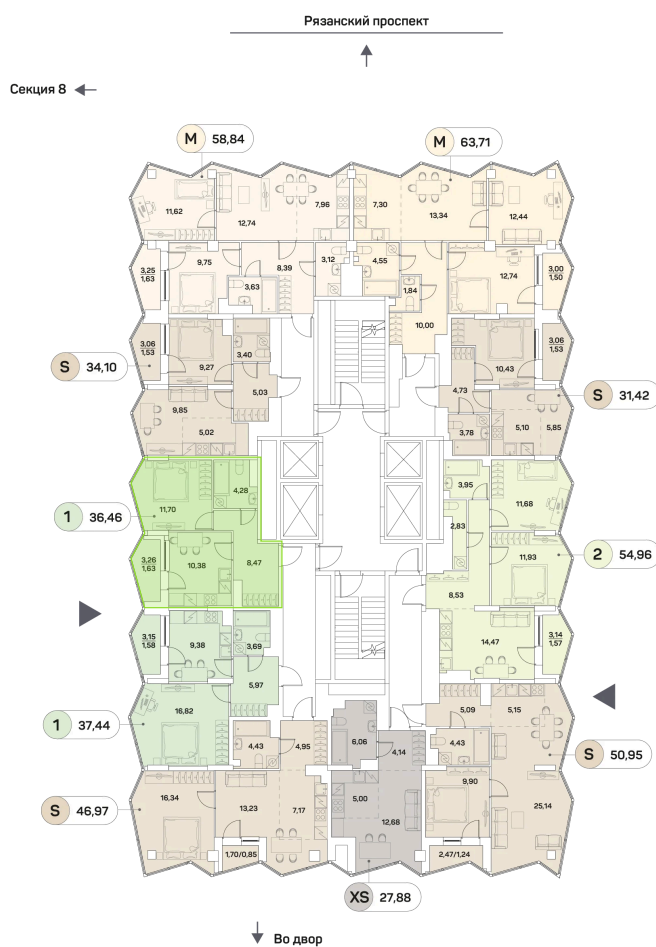

Номер: 1030

Отсканируйте QR-код и
смотрите на сайте akvilon-
beside.ru

1 комнатная 36.46 м²

20 645 061 руб.

White Box

На улицу и двор

С лоджией

| | | | |
|--------|--------------------|-------|------------|
| Корпус | 1 корпус 2 очередь | Этаж | 19 |
| Секция | 9 | Сдача | 2 кв. 2027 |

Адрес офиса продаж
г Москва, Рязанский пр-кт, д 2 стр 25

10.05.2025 02:53 (Мск)

Не является публичной офертой, цена может быть скорректирована. Информация взята с сайта «akvilon-beside.ru»

На этаже 19

1 комнатная 36.46 м²