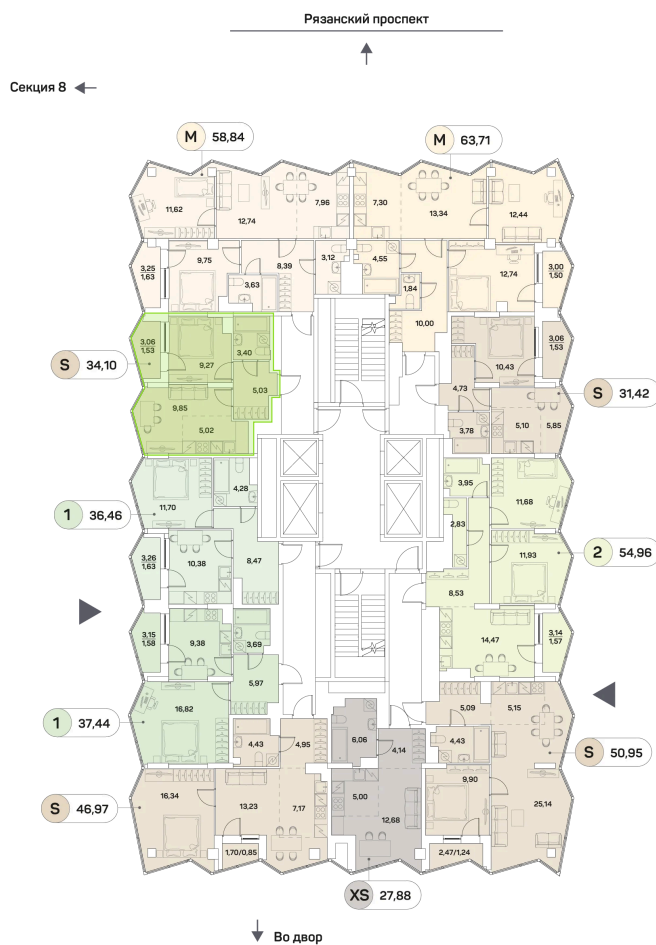

Номер: 1001

Отсканируйте QR-код и
смотрите на сайте akvilon-
beside.ru

2 комнатная 34.1 м²

~~17 560 181 руб.~~

13 170 136 руб.

-25%

White Box

На улицу

На улицу

С лоджией

Корпус	1 корпус 2 очередь	Этаж	16
Секция	9	Сдача	2 кв. 2027

07.09.2024, 23:33

Не является публичной офертой, цена может быть скорректирована. Информация взята с сайта «akvilon-beside.ru»

На этаже 16

2 комнатная 34.1 м²

07.09.2024, 23:33

Не является публичной офертой, цена может быть скорректирована. Информация взята с сайта «akvilon-beside.ru»

На генплане 1 корпус 2 очередь

2 комнатная 34.1 м²