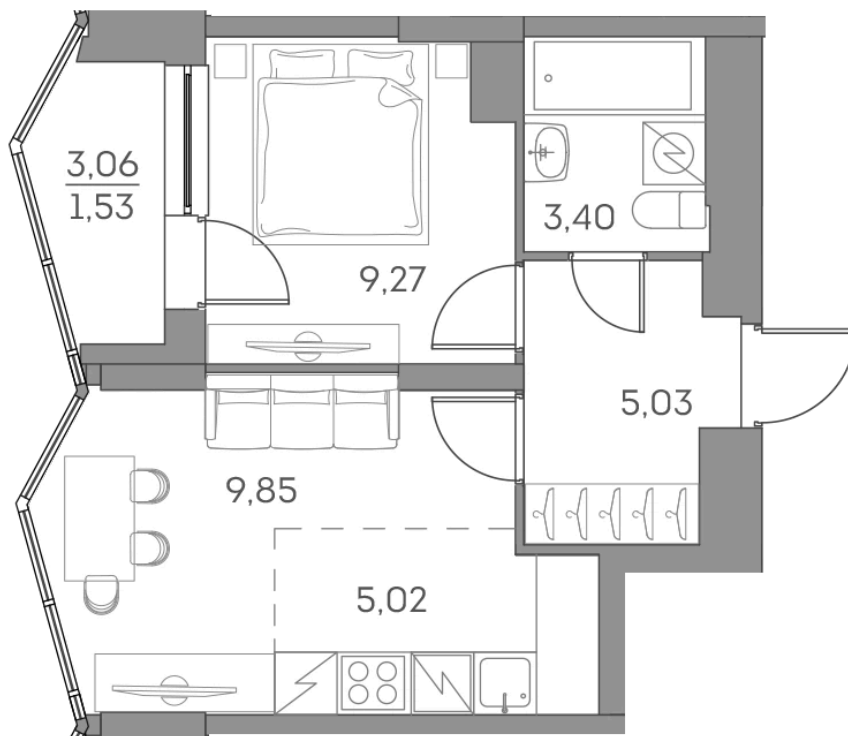

ЖК "Аквилон Beside 2.0 (Аквилон Бисайд 2.0)"

Номер 1001

Квартира 2-комнатная 34,1 м²

Скидка

White Box

Вид на улицу

С лоджией

Корпус

1 корпус 2 очередь

Секция

9

Этаж

16

Сдача

2 кв. 2027

18 772 371 руб

14 079 278 руб

Отсканируйте QR-код
и смотрите на сайте
akvilon-beside.ru

На этаже 16

Квартира 2-комнатная 34,1 м²

Генплан, 1 корпус 2 очередь

Офис продаж

 Адрес

г Москва, Рязанский пр-кт, д 2 стр 25