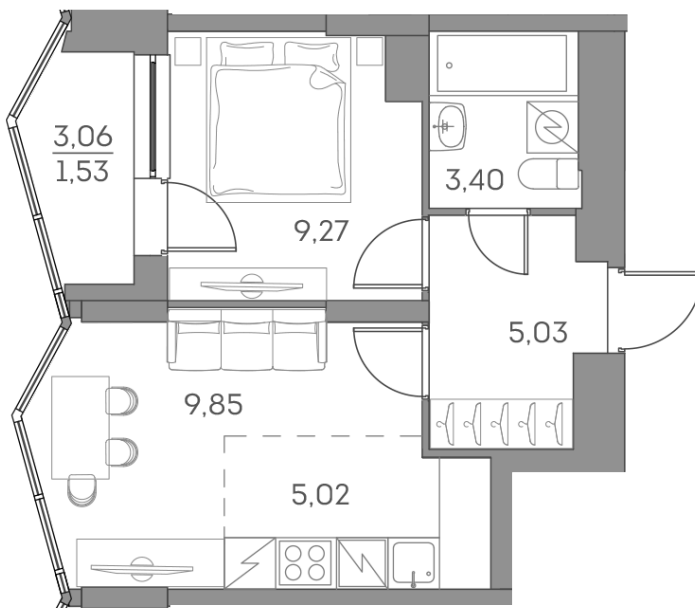

Номер: 1001

Отсканируйте QR-код и
смотрите на сайте akvilon-
beside.ru

2 комнатная 34.1 м²

~~17 560 181 руб.~~

13 170 136 руб.

-25%

White Box

На улицу

На улицу

С лоджией

Корпус	1 корпус 2 очередь	Этаж	16
Секция	9	Сдача	2 кв. 2027

07.09.2024, 23:33

Не является публичной офертой, цена может быть скорректирована. Информация взята с сайта «akvilon-beside.ru»

На этаже 16

2 комнатная 34.1 м²

07.09.2024, 23:33

Не является публичной офертой, цена может быть скорректирована. Информация взята с сайта «akvilon-beside.ru»

На генплане 1 корпус 2 очередь

2 комнатная 34.1 м²