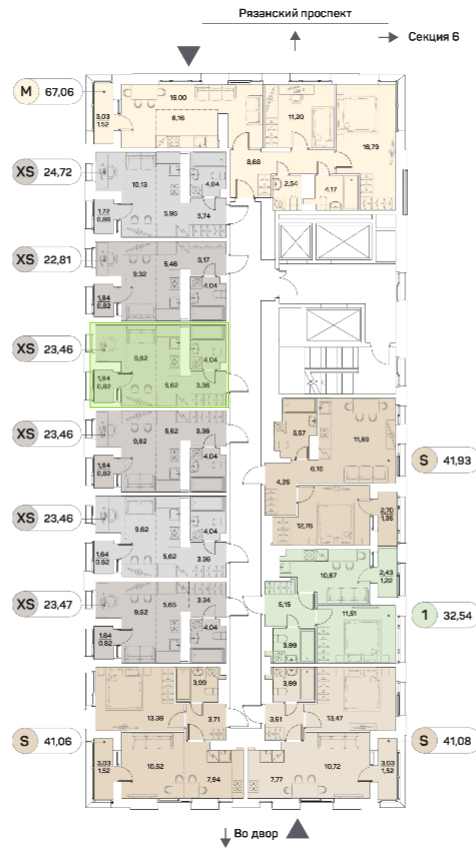

ЖК "Аквилон Beside 2.0 (Аквилон Бисайд 2.0)"

Номер 632

Студия 23,46 м²

Скидка

White Box

Вид на улицу

С лоджией

Корпус	1 корпус 2 очередь	Секция	5
Этаж	21	Сдача	2 кв. 2027

14 357 755 руб

10 768 316 руб

Отсканируйте QR-код
и смотрите на сайте
akvilon-beside.ru

На этаже 21

Студия 23,46 м²

Генплан, 1 корпус 2 очередь