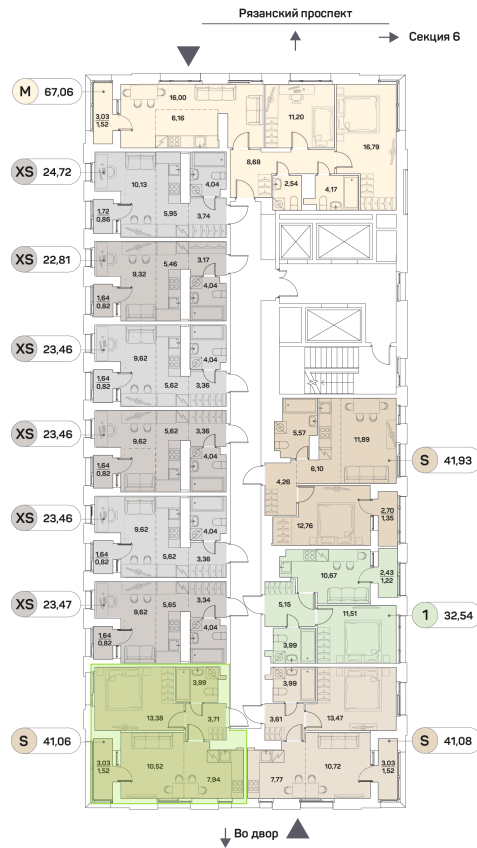

## Квартира 2-комнатная 41,06 м<sup>2</sup>

Скидка

White Box

Вид во двор

С лоджией

Корпус

1 корпус 2 очередь

Секция

# 16 754 369 руб

Отсканируйте QR-код  
и смотрите на сайте  
akvilon-beside.ru

На этаже 16

Квартира 2-комнатная 41,06 м<sup>2</sup>

Генплан, 1 корпус 2 очередь