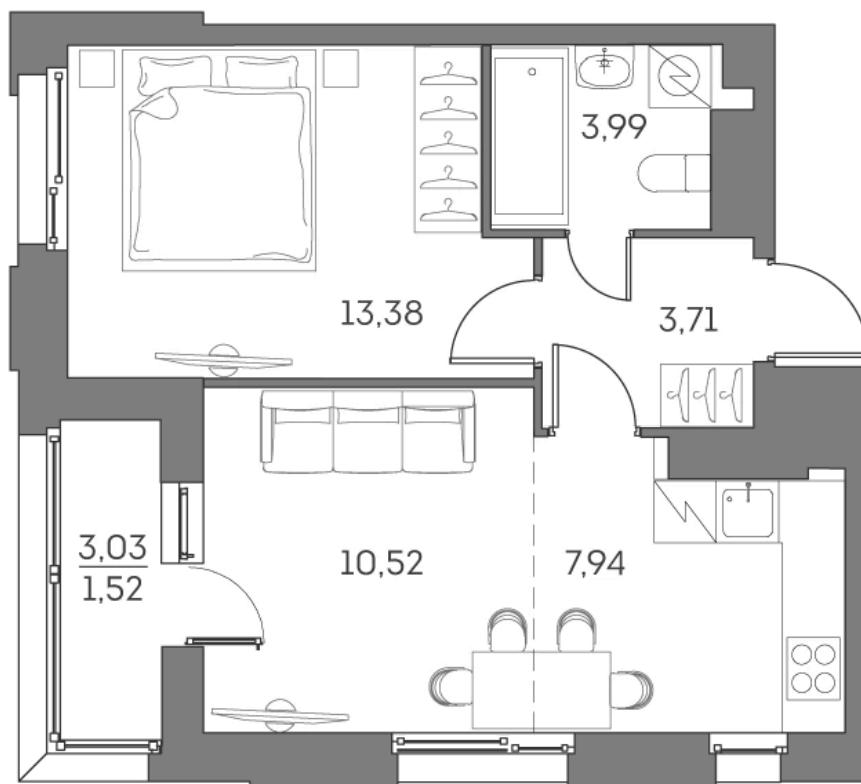

# ЖК "Аквилон Beside 2.0 (Аквилон Бисайд 2.0)"

Номер 573

## Квартира 2-комнатная 41,06 м<sup>2</sup>

Скидка

White Box

Вид во двор

С лоджией

Корпус

1 корпус 2 очередь

Секция

# 16 754 369 руб

Отсканируйте QR-код  
и смотрите на сайте  
akvilon-beside.ru

На этаже 16

Квартира 2-комнатная 41,06 м<sup>2</sup>

Генплан, 1 корпус 2 очередь