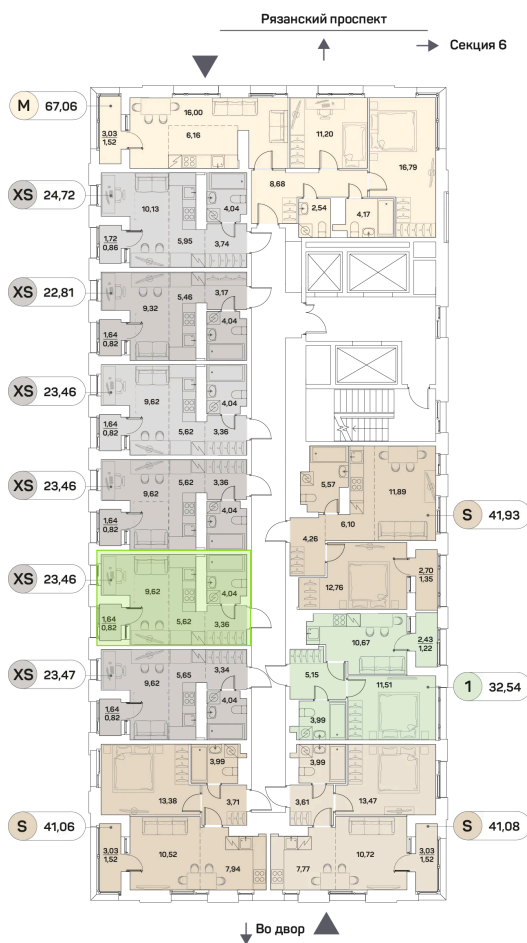

Номер: 630

Отсканируйте QR-код и
смотрите на сайте akvilon-
beside.ru

1 комнатная 23.46 м²

~~13 755 380 руб.~~

10 316 535 руб.

-25%

White Box

Во двор

Во двор

С лоджией

Корпус	1 корпус 2 очередь	Этаж	21
Секция	5	Сдача	2 кв. 2027

08.09.2024, 03:18

Не является публичной офертой, цена может быть скорректирована. Информация взята с сайта «akvilon-beside.ru»

На этаже 21

1 комнатная 23.46 м²

08.09.2024, 03:18

Не является публичной офертой, цена может быть скорректирована. Информация взята с сайта «akvilon-beside.ru»

На генплане 1 корпус 2 очередь

1 комнатная 23.46 м²