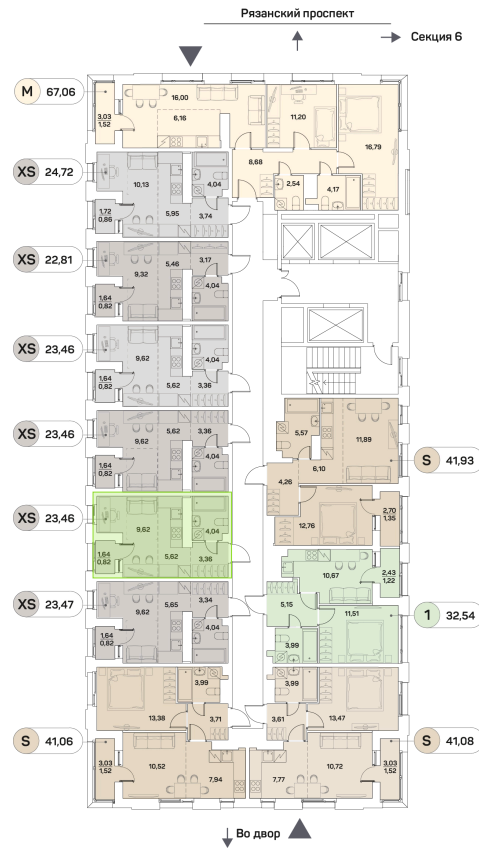

ЖК "Аквилон Beside 2.0 (Аквилон Бисайд 2.0)"

Номер 630

Студия 23,46 м²

Скидка

White Box

Вид во двор

С лоджией

Корпус	1 корпус 2 очередь	Секция	5
Этаж	21	Сдача	2 кв. 2027

~~14 609 887 руб~~

10 957 415 руб

Отсканируйте QR-код
и смотрите на сайте
akvilon-beside.ru

На этаже 21

Студия 23,46 м²

Генплан, 1 корпус 2 очередь

Офис продаж

 Адрес