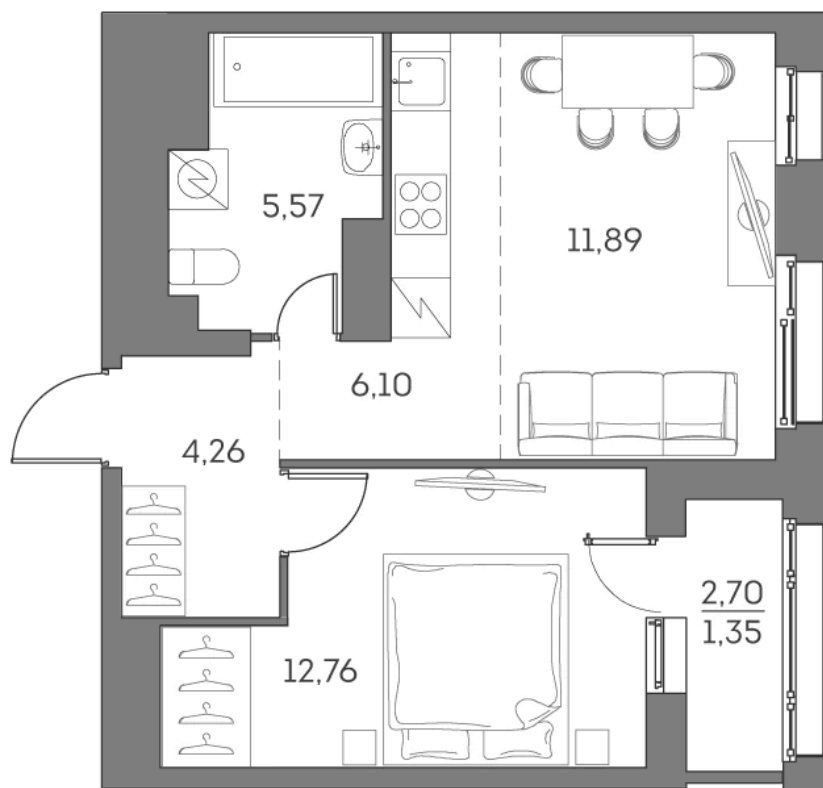

ЖК "Аквилон Beside 2.0 (Аквилон Бисайд 2.0)"

Номер 559

Квартира 2-комнатная 41,93 м²

Скидка

White Box

Вид на улицу

С лоджией

Корпус

1 корпус 2 очередь

Секция

5

Этаж

15

Сдача

2 кв. 2027

21624 867 руб

16 218 650 руб

Отсканируйте QR-код
и смотрите на сайте
akvilon-beside.ru

На этаже 15

Квартира 2-комнатная 41,93 м²

Генплан, 1 корпус 2 очередь

Офис продаж

 Адрес

г Москва, Рязанский пр-кт, д 2 стр 25