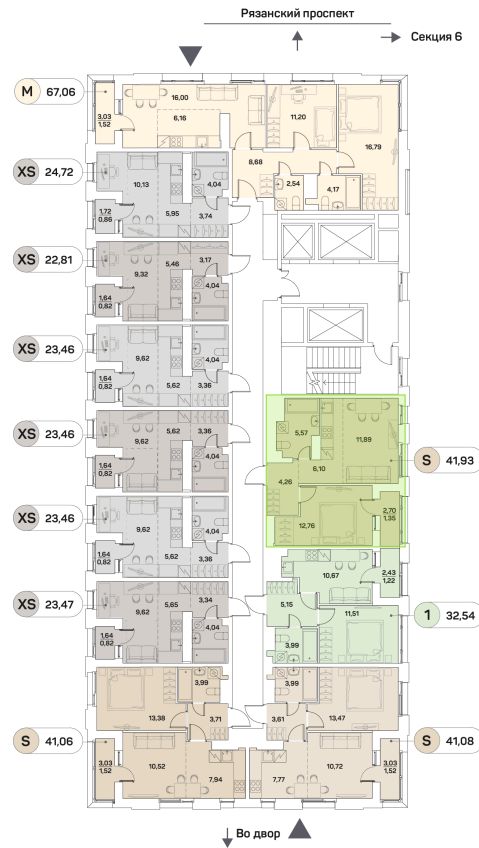

ЖК "Аквилон Beside 2.0 (Аквилон Бисайд 2.0)"

Номер 559

Квартира 2-комнатная 41,93 м²

Скидка

White Box

Вид на улицу

С лоджией

Корпус

1 корпус 2 очередь

Секция

5

Этаж

15

Сдача

2 кв. 2027

21624 867 руб

16 218 650 руб

Отсканируйте QR-код
и смотрите на сайте
akvilon-beside.ru

На этаже 15

Квартира 2-комнатная 41,93 м²

Генплан, 1 корпус 2 очередь

Офис продаж

 Адрес

г Москва, Рязанский пр-кт, д 2 стр 25