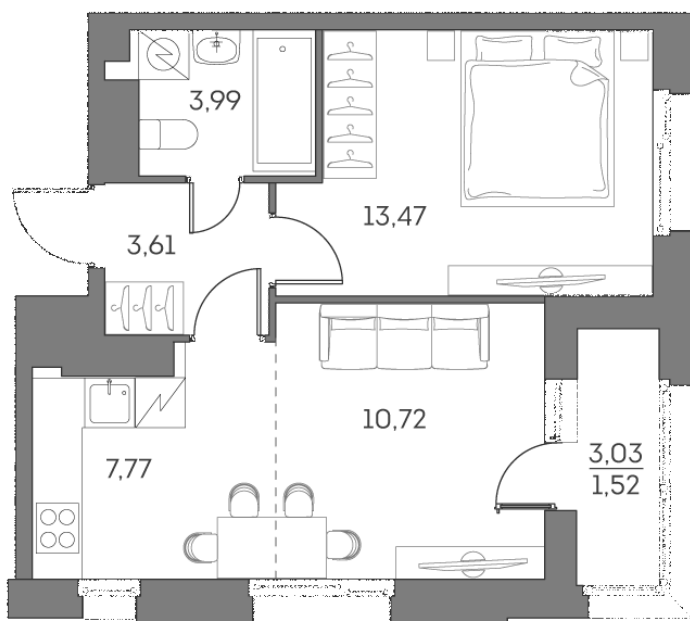

Номер: 190

Отсканируйте QR-код и
смотрите на сайте akvilon-
beside.ru

2 комнатная 41.08 м²

21 221 655 руб.

15 916 241 руб.

-25%

White Box

Во двор

Во двор

С лоджией

Корпус	1 корпус 2 очередь	Этаж	19
Секция	1	Сдача	2 кв. 2027

08.09.2024, 02:16

Не является публичной офертой, цена может быть скорректирована. Информация взята с сайта «akvilon-beside.ru»

На этаже 19

2 комнатная 41.08 м²

08.09.2024, 02:16

Не является публичной офертой, цена может быть скорректирована. Информация взята с сайта «akvilon-beside.ru»

На генплане 1 корпус 2 очередь

2 комнатная 41.08 м²