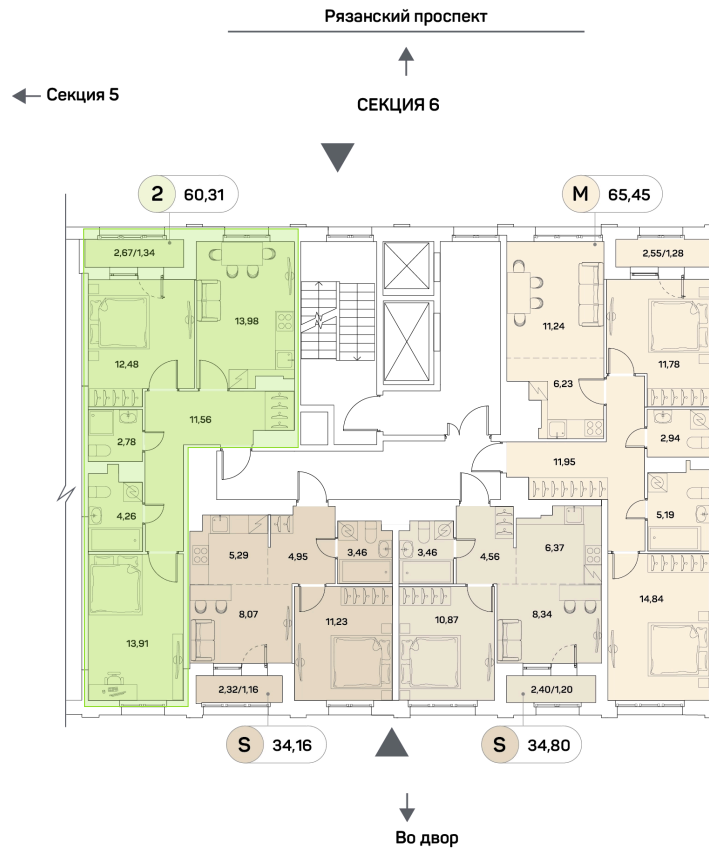

ЖК "Аквилон Beside 2.0 (Аквилон Бисайд 2.0)"

Номер 711

Квартира 2-комнатная 60,31 м²

Скидка

White Box

Вид на улицу и двор

С лоджией

Корпус

1 корпус 2 очередь

Секция

6

Этаж

9

Сдача

2 кв. 2027

25-026-237 руб

18 769 678 руб

Отсканируйте QR-код
и смотрите на сайте
akvilon-beside.ru

На этаже 9

Квартира 2-комнатная 60,31 м²

Генплан, 1 корпус 2 очередь

Офис продаж

 Адрес

г Москва, Рязанский пр-кт, д 2 стр 25