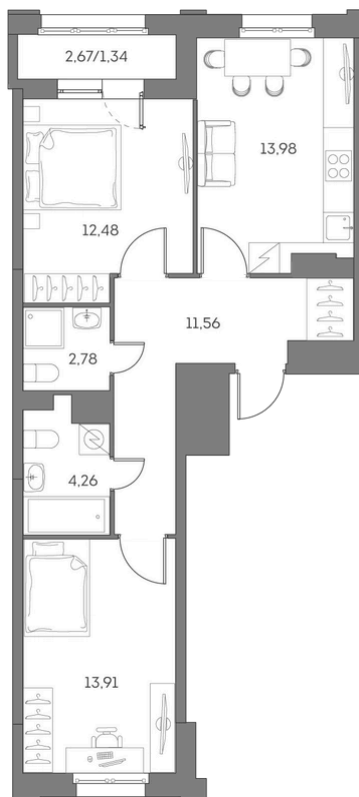

ЖК "Аквилон Beside 2.0 (Аквилон Бисайд 2.0)"

Номер 711

Квартира 2-комнатная 60,31 м²

Скидка

White Box

Вид на улицу и двор

С лоджией

Корпус

1 корпус 2 очередь

Секция

6

Этаж

9

Сдача

2 кв. 2027

25-026-237 руб

18 769 678 руб

Отсканируйте QR-код
и смотрите на сайте
akvilon-beside.ru

На этаже 9

Квартира 2-комнатная 60,31 м²

Генплан, 1 корпус 2 очередь

Офис продаж

 Адрес

г Москва, Рязанский пр-кт, д 2 стр 25