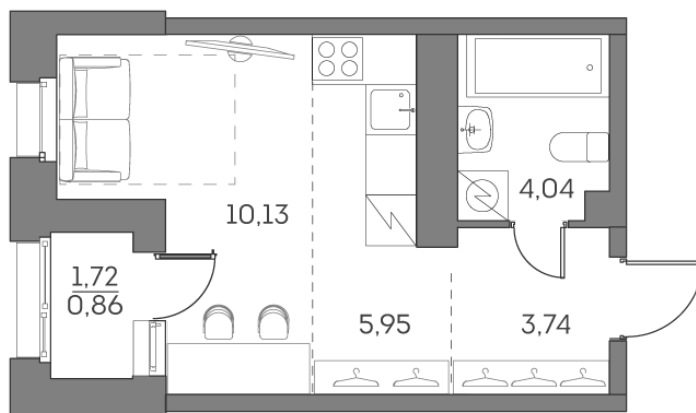

Номер: 142

Отсканируйте QR-код и
смотрите на сайте akvilon-
beside.ru

1 комнатная 24.72 м²

13 419 301 руб.

10 064 476 руб.

-25.00%

White Box

На улицу

На улицу

С лоджией

Корпус

1 корпус 2 очередь

Этаж

14

Секция

1

Сдача

2 кв. 2027

18.10.2024, 04:58

Не является публичной офертой, цена может быть скорректирована. Информация взята с сайта «akvilon-beside.ru»

На этаже 14

1 комнатная 24.72 м²

18.10.2024, 04:58

Не является публичной офертой, цена может быть скорректирована. Информация взята с сайта «akvilon-beside.ru»

На генплане 1 корпус 2 очередь

1 комнатная 24.72 м²

18.10.2024, 04:58

Не является публичной офертой, цена может быть скорректирована. Информация взята с сайта «akvilon-beside.ru»