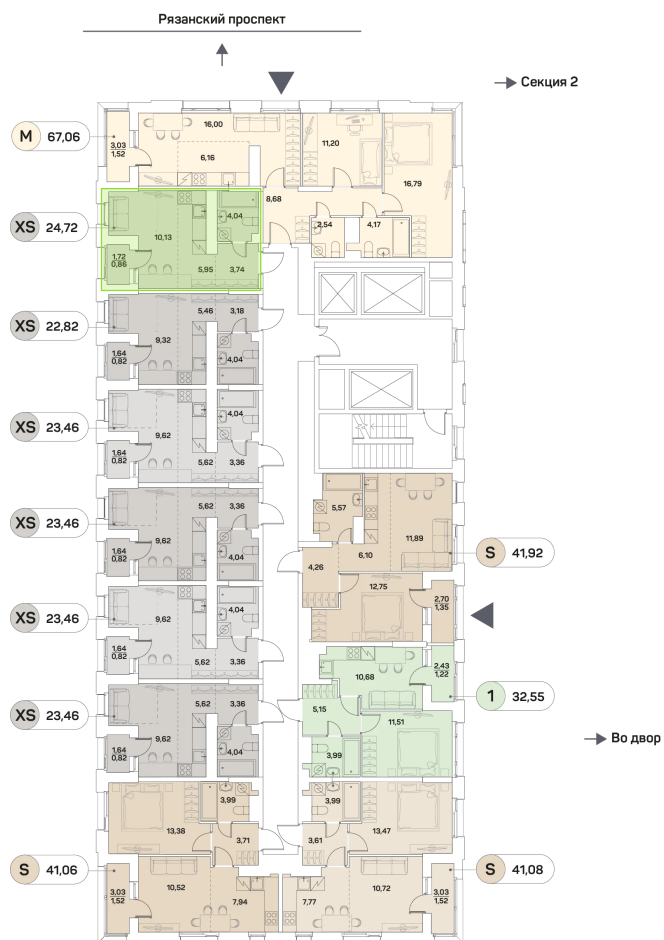

Номер: 142

Отсканируйте QR-код и
смотрите на сайте akvilon-
beside.ru

1 комнатная 24.72 м²

13 419 301 руб.

10 064 476 руб.

-25.00%

White Box

На улицу

Сдача

2 кв. 2027

18.10.2024, 04:58

Не является публичной офертой, цена может быть скорректирована. Информация взята с сайта «akvilon-beside.ru»

На этаже 14

1 комнатная 24.72 м²

18.10.2024, 04:58

Не является публичной офертой, цена может быть скорректирована. Информация взята с сайта «akvilon-beside.ru»

На генплане 1 корпус 2 очередь

1 комнатная 24.72 м²

18.10.2024, 04:58

Не является публичной офертой, цена может быть скорректирована. Информация взята с сайта «akvilon-beside.ru»