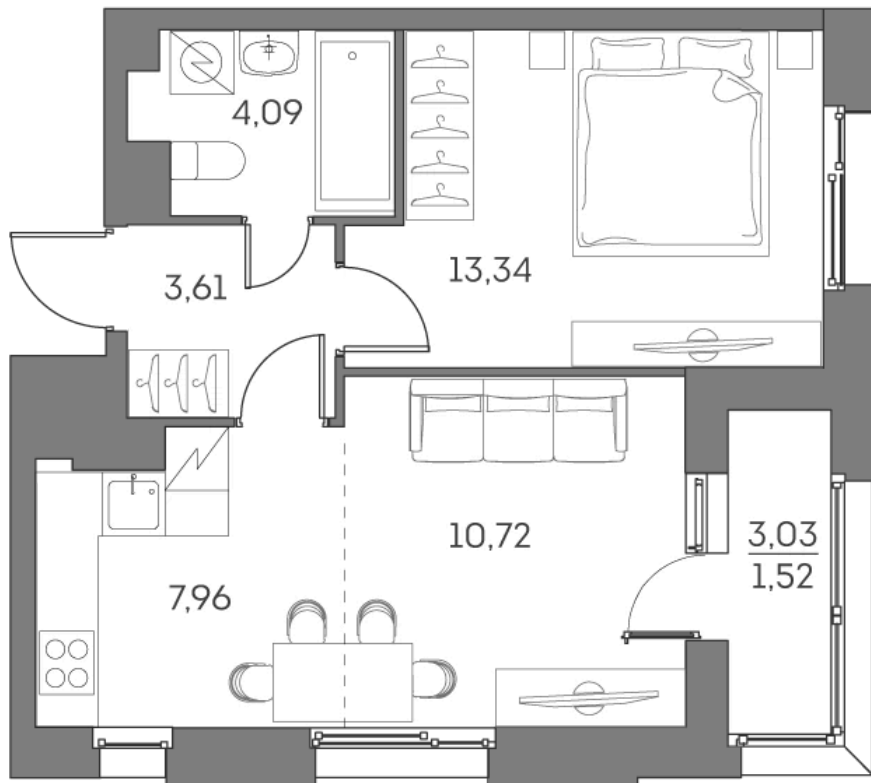

ЖК "Аквилон Beside 2.0 (Аквилон Бисайд 2.0)"

Номер 517

Квартира 2-комнатная 41,24 м²

Скидка

White Box

Вид во двор

С лоджией

Корпус	1 корпус 2 очередь	Секция	5
Этаж	11	Сдача	2 кв. 2027

21129 452 руб

15 847 089 руб

Отсканируйте QR-код
и смотрите на сайте
akvilon-beside.ru

На этаже 11

Квартира 2-комнатная 41,24 м²

Генплан, 1 корпус 2 очередь