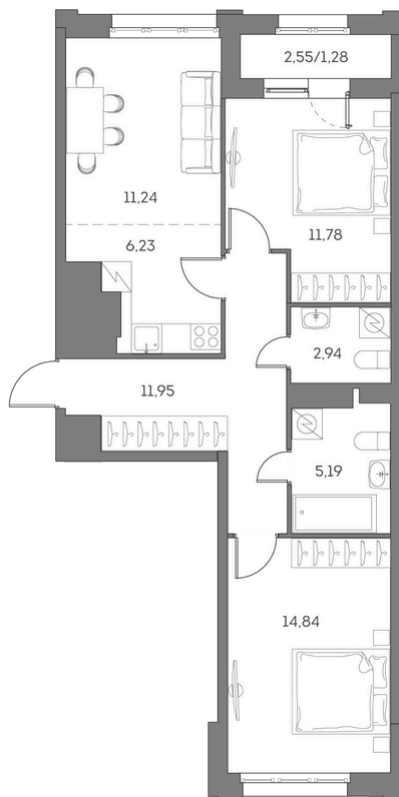

# ЖК "Аквилон Beside 2.0 (Аквилон Бисайд 2.0)"

Номер 692

## Квартира 3-комнатная 65,45 м<sup>2</sup>

Скидка

White Box

Вид на улицу и двор

С лоджией

Корпус

1 корпус 2 очередь

Секция

# 19 150 074 руб

Отсканируйте QR-код  
и смотрите на сайте  
akvilon-beside.ru

На этаже 5

Квартира 3-комнатная 65,45 м<sup>2</sup>

Генплан, 1 корпус 2 очередь