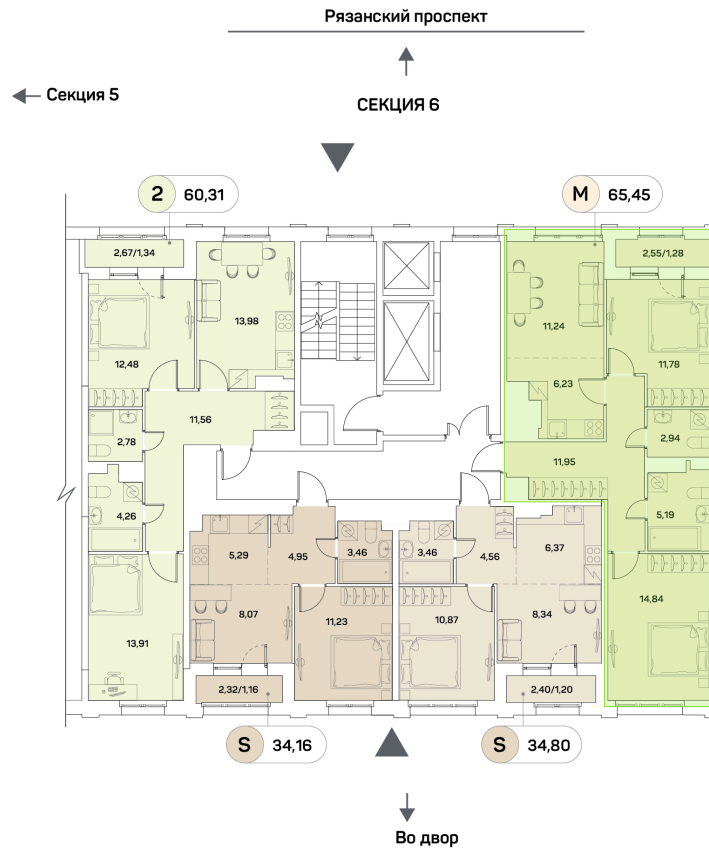

## Квартира 3-комнатная 65,45 м<sup>2</sup>

Скидка

White Box

Вид на улицу и двор

С лоджией

Корпус

1 корпус 2 очередь

Секция

# 19 150 074 руб

Отсканируйте QR-код  
и смотрите на сайте  
akvilon-beside.ru

На этаже 5

Квартира 3-комнатная 65,45 м<sup>2</sup>

Генплан, 1 корпус 2 очередь