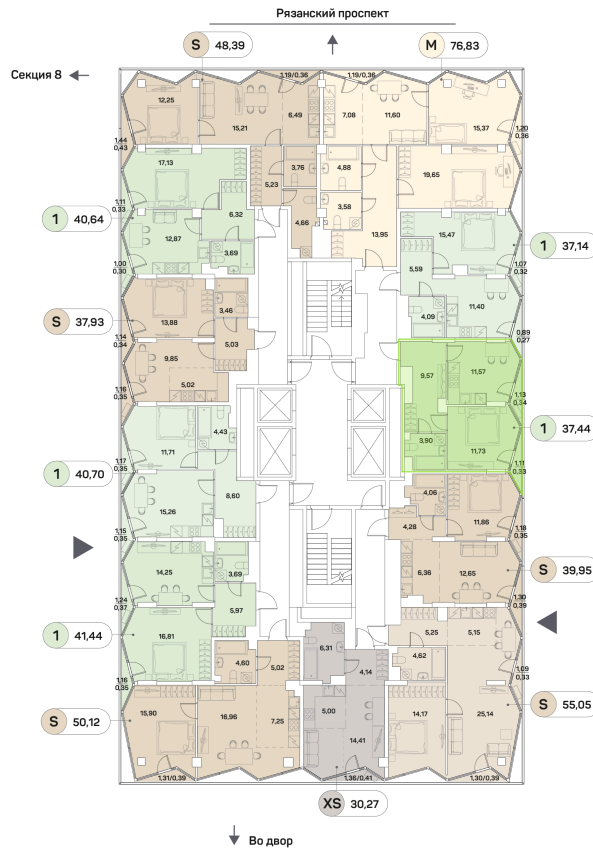

ЖК "Аквилон Beside 2.0 (Аквилон Бисайд 2.0)"

Номер 919

Квартира 1-комнатная 37,44 м²

Скидка

White Box

Вид на улицу

Корпус 1 корпус 2 очередь Секция 9

Этаж 9 Сдача 2 кв. 2027

18 626 183 руб

13 969 637 руб

Отсканируйте QR-код
и смотрите на сайте
akvilon-beside.ru

На этаже 9

Квартира 1-комнатная 37,44 м²

Генплан, 1 корпус 2 очередь

Офис продаж

 Адрес