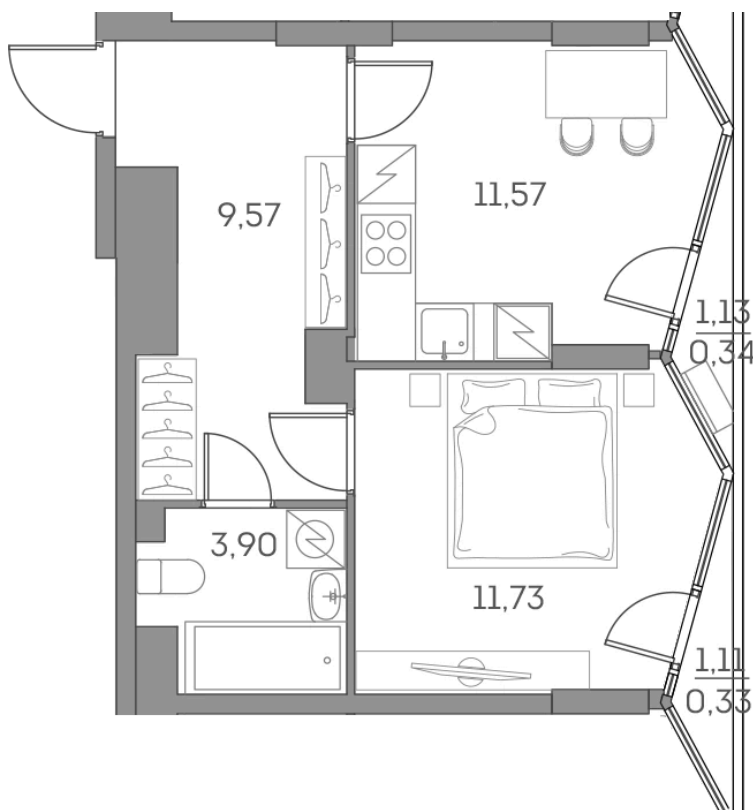

ЖК "Аквилон Beside 2.0 (Аквилон Бисайд 2.0)"

Номер 919

Квартира 1-комнатная 37,44 м²

Скидка

White Box

Вид на улицу

Корпус 1 корпус 2 очередь Секция 9

Этаж 9 Сдача 2 кв. 2027

18 626 183 руб

13 969 637 руб

Отсканируйте QR-код
и смотрите на сайте
akvilon-beside.ru

На этаже 9

Квартира 1-комнатная 37,44 м²

Генплан, 1 корпус 2 очередь

Офис продаж

 Адрес