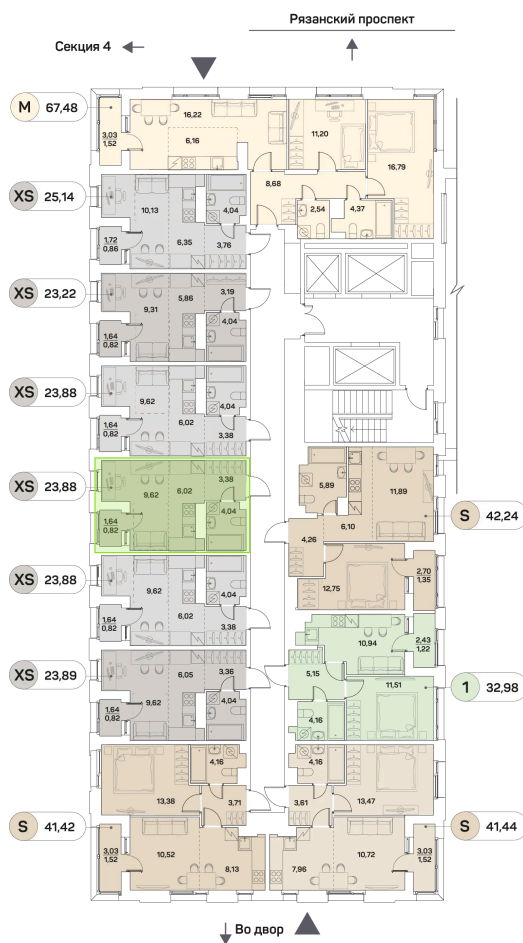

Номер: 543

Отсканируйте QR-код и
смотрите на сайте akvilon-beside.ru

1 комнатная 23.88 м²

~~12 834 227 руб.~~

9 625 670 руб.

-25%

White Box

На улицу

На улицу

С лоджией

Корпус	1 корпус 2 очередь	Этаж	13
Секция	5	Сдача	2 кв. 2027

08.09.2024, 03:01

Не является публичной офертой, цена может быть скорректирована. Информация взята с сайта «akvilon-beside.ru»

На этаже 13

1 комнатная 23.88 м²

08.09.2024, 03:01

Не является публичной офертой, цена может быть скорректирована. Информация взята с сайта «akvilon-beside.ru»

На генплане 1 корпус 2 очередь

1 комнатная 23.88 м²