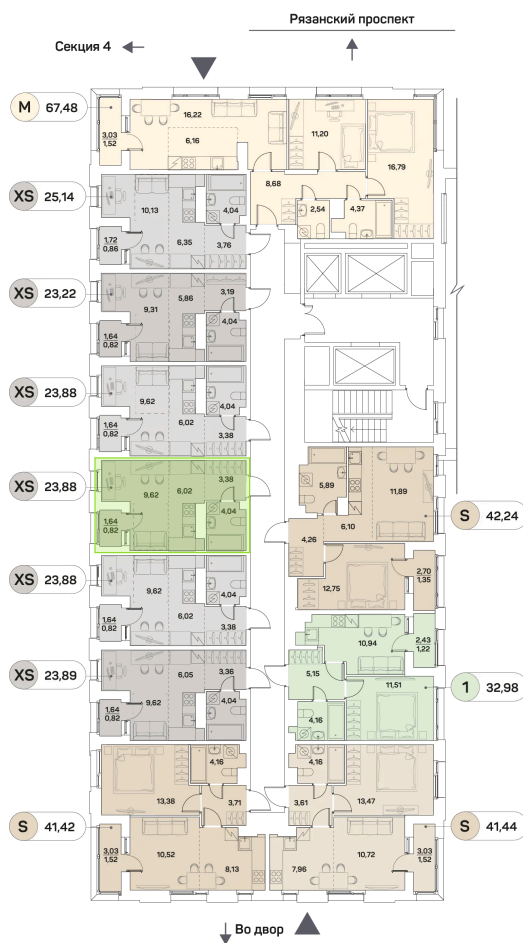

Номер: 543

Студия 23.88 м²

Отсканируйте QR-код и
смотрите на сайте akvilon-
beside.ru

~~13 562 861 руб.~~

10 172 146 руб.

Скидка

White Box

На улицу

С лоджией

Корпус

1 корпус 2 очередь

Этаж

13

Секция

5

Сдача

2 кв. 2027

21.12.2024, 16:54

Не является публичной офертой, цена может быть скорректирована. Информация взята с сайта «akvilon-beside.ru»

На этаже 13

Студия 23.88 м²

21.12.2024, 16:54

Не является публичной офертой, цена может быть скорректирована. Информация взята с сайта «akvilon-beside.ru»

На генплане 1 корпус 2 очередь

Студия 23.88 м²

21.12.2024, 16:54

Не является публичной офертой, цена может быть скорректирована. Информация взята с сайта «akvilon-beside.ru»