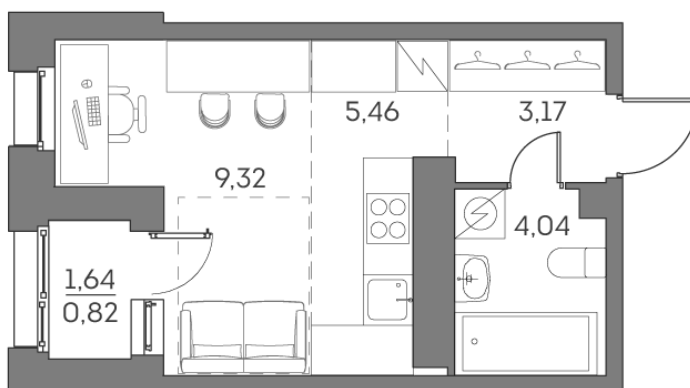

Номер: 666

Отсканируйте QR-код и
смотрите на сайте akvilon-
beside.ru

1 комнатная 22.81 м²

~~13 827 209 руб.~~

10 370 407 руб.

-25%

White Box

На улицу

На улицу

С лоджией

Корпус

1 корпус 2 очередь

Этаж

24

Секция

5

Сдача

2 кв. 2027

07.09.2024, 23:50

Не является публичной офертой, цена может быть скорректирована. Информация взята с сайта «akvilon-beside.ru»

На этаже 24

1 комнатная 22.81 м²

07.09.2024, 23:50

Не является публичной офертой, цена может быть скорректирована. Информация взята с сайта «akvilon-beside.ru»

На генплане 1 корпус 2 очередь

1 комнатная 22.81 м²

07.09.2024, 23:50

Не является публичной офертой, цена может быть скорректирована. Информация взята с сайта «akvilon-beside.ru»