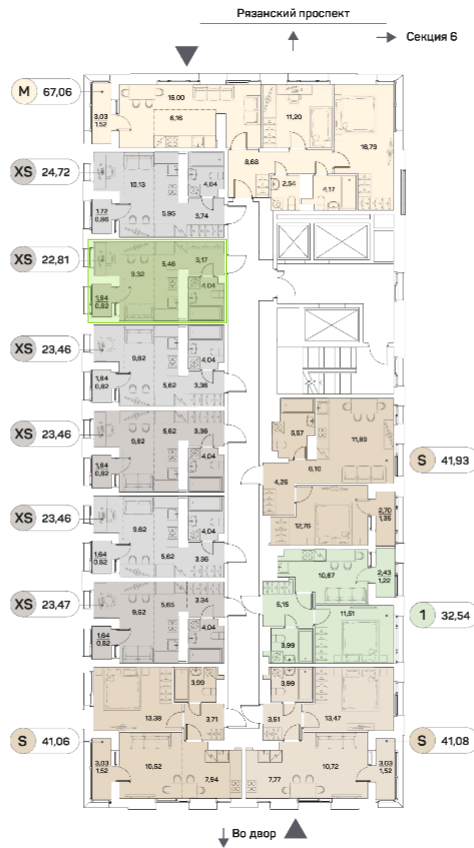

# ЖК "Аквилон Beside 2.0 (Аквилон Бисайд 2.0)"

Номер 666

Студия 22,81 м<sup>2</sup>

Скидка

White Box

Вид на улицу

С лоджией

Корпус	1 корпус 2 очередь	Секция	5
Этаж	24	Сдача	2 кв. 2027

14 597 640 руб

10 948 230 руб

Отсканируйте QR-код  
и смотрите на сайте  
akvilon-beside.ru

На этаже 24

Студия 22,81 м<sup>2</sup>

Генплан, 1 корпус 2 очередь