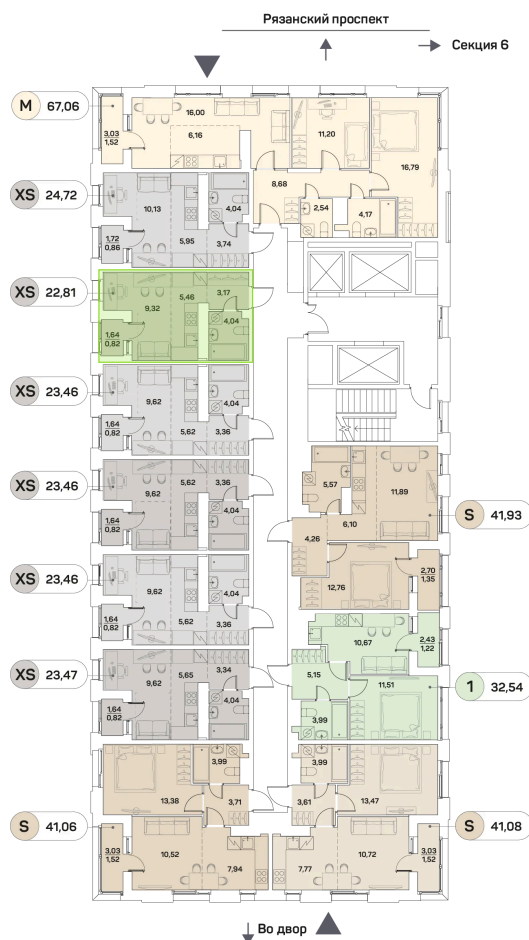

Номер: 666

Отсканируйте QR-код и
смотрите на сайте akvilon-
beside.ru

Студия 22.81 м²

~~14 676 715 руб.~~

11 007 536 руб.

Скидка

Скидка

White Box

На улицу

С лоджией

Корпус	1 корпус 2 очередь	Этаж	24
Секция	5	Сдача	2 кв. 2027

Адрес офиса продаж
г Москва, Рязанский пр-кт, д 2 стр 25

21.04.2025 20:02 (Мск)

Не является публичной офертой, цена может быть скорректирована. Информация взята с сайта «akvilon-beside.ru»

На этаже 24

Студия 22.81 м²

Адрес офиса продаж
г Москва, Рязанский пр-кт, д 2 стр 25

21.04.2025 20:02 (Мск)

Не является публичной офертой, цена может быть скорректирована. Информация взята с сайта «akvilon-beside.ru»

На генплане 1
корпус 2
очередь

Студия 22.81 м²

Адрес офиса продаж
г Москва, Рязанский пр-кт, д 2 стр 25

21.04.2025 20:02 (Мск)

Не является публичной офертой, цена может быть скорректирована. Информация взята с сайта «akvilon-beside.ru»