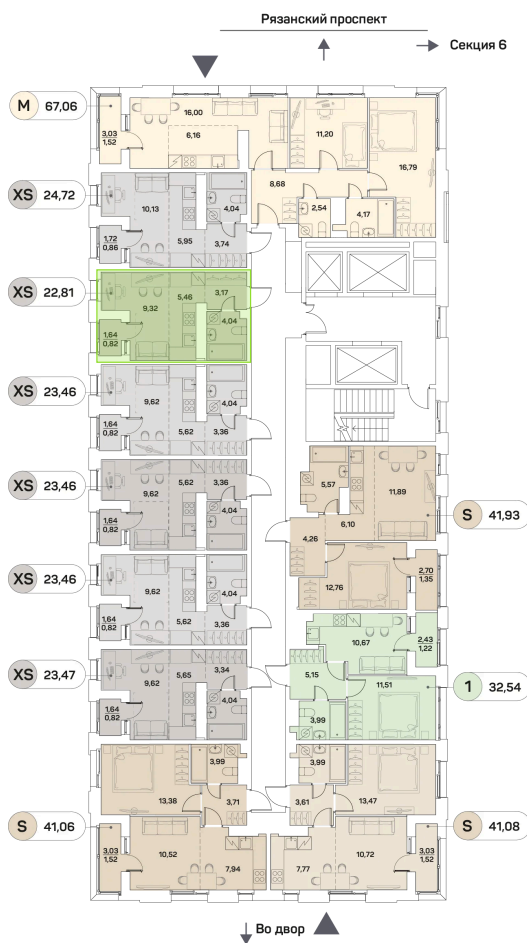

Номер: 666

Отсканируйте QR-код и
смотрите на сайте akvilon-
beside.ru

1 комнатная 22.81 м²

~~13 827 209 руб.~~

10 370 407 руб.

-25%

White Box

На улицу

Сдача

2 кв. 2027

07.09.2024, 23:50

Не является публичной офертой, цена может быть скорректирована. Информация взята с сайта «akvilon-beside.ru»

На этаже 24

1 комнатная 22.81 м²

07.09.2024, 23:50

Не является публичной офертой, цена может быть скорректирована. Информация взята с сайта «akvilon-beside.ru»

На генплане 1 корпус 2 очередь

1 комнатная 22.81 м²

07.09.2024, 23:50

Не является публичной офертой, цена может быть скорректирована. Информация взята с сайта «akvilon-beside.ru»