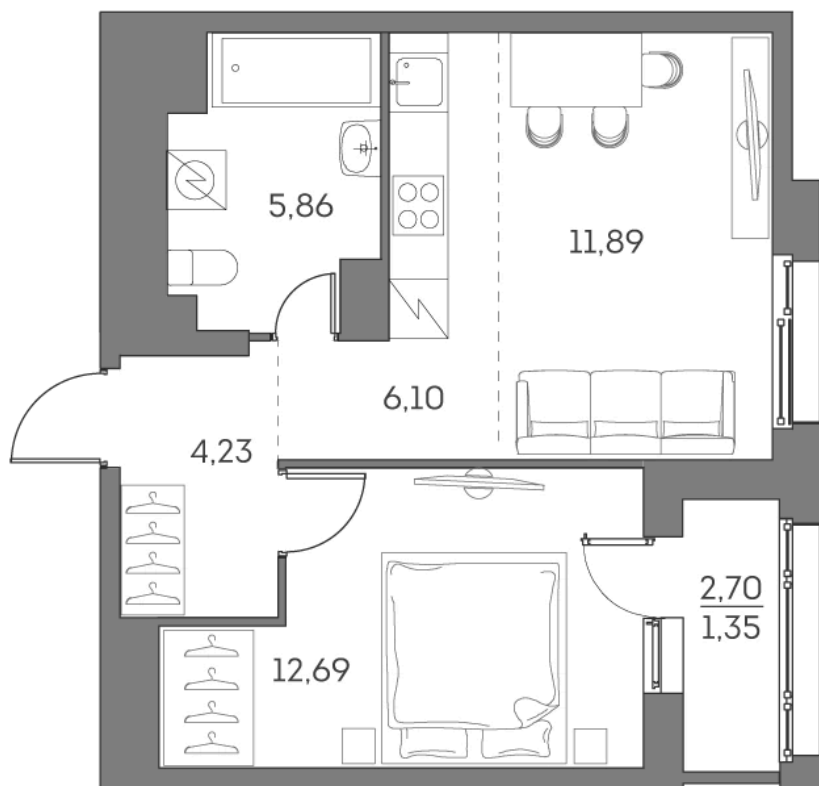

# ЖК "Аквилон Beside 2.0 (Аквилон Бисайд 2.0)"

Номер 449

## Квартира 2-комнатная 42,12 м<sup>2</sup>

Скидка

White Box

Вид на улицу

С лоджией

Корпус	1 корпус 2 очередь	Секция	5
Этаж	5	Сдача	2 кв. 2027

20 128 361 руб

# 15 096 271 руб

Отсканируйте QR-код  
и смотрите на сайте  
[akvilon-beside.ru](http://akvilon-beside.ru)

На этаже 5

Квартира 2-комнатная 42,12 м<sup>2</sup>

Генплан, 1 корпус 2 очередь