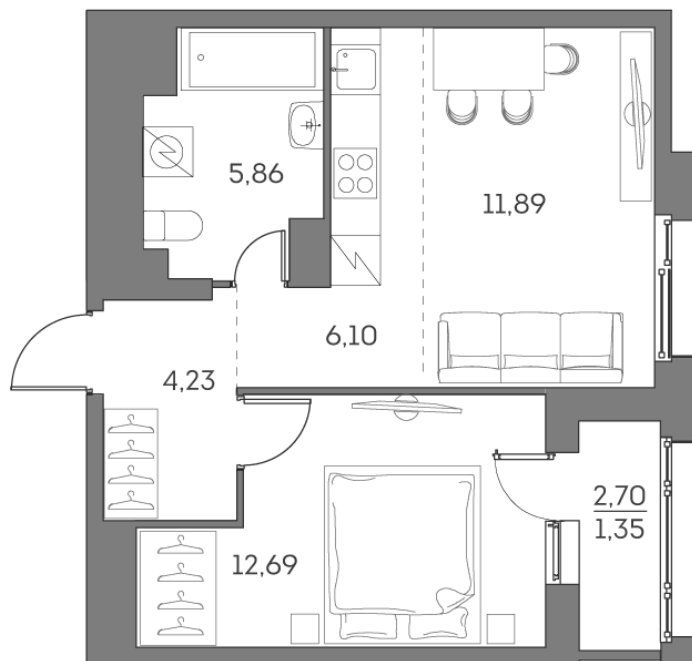

Номер: 449

2 комнатная 42.12 м²

Отсканируйте QR-код и
смотрите на сайте akvilon-
beside.ru

~~18 923 857 руб.~~

14 192 893 руб.

-25%

White Box

На улицу

На улицу

С лоджией

Корпус

1 корпус 2 очередь

Этаж

5

Секция

5

Сдача

2 кв. 2027

08.09.2024, 01:30

Не является публичной офертой, цена может быть скорректирована. Информация взята с сайта «akvilon-beside.ru»

На этаже 5

2 комнатная 42.12 м²

08.09.2024, 01:30

Не является публичной офертой, цена может быть скорректирована. Информация взята с сайта «akvilon-beside.ru»

На генплане 1 корпус 2 очередь

2 комнатная 42.12 м²

08.09.2024, 01:30

Не является публичной офертой, цена может быть скорректирована. Информация взята с сайта «akvilon-beside.ru»