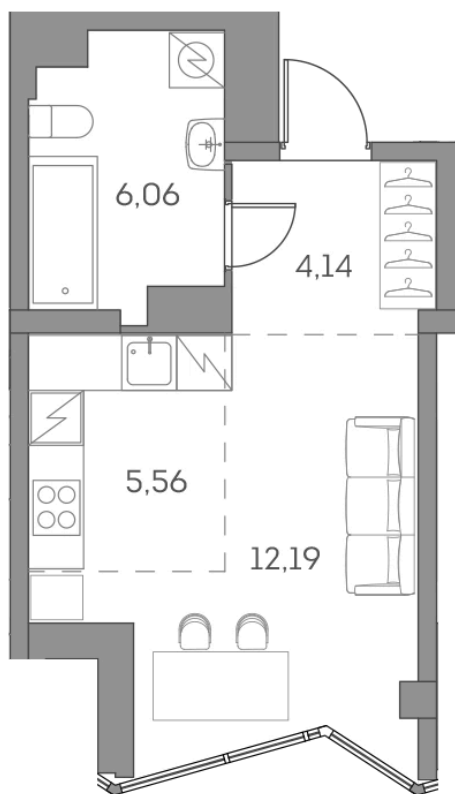

# ЖК "Аквилон Beside 2.0 (Аквилон Бисайд 2.0)"

Номер 1054

# Студия 27,95 м<sup>2</sup>

Скидка

White Box

Вид во двор

Корпус	1 корпус 2 очередь	Секция	9
Этаж	22	Сдача	2 кв. 2027

16 695 951 руб

## 12 521 963 руб

Отсканируйте QR-код  
и смотрите на сайте  
[akvilon-beside.ru](http://akvilon-beside.ru)

На этаже 22

Студия 27,95 м<sup>2</sup>

Генплан, 1 корпус 2 очередь