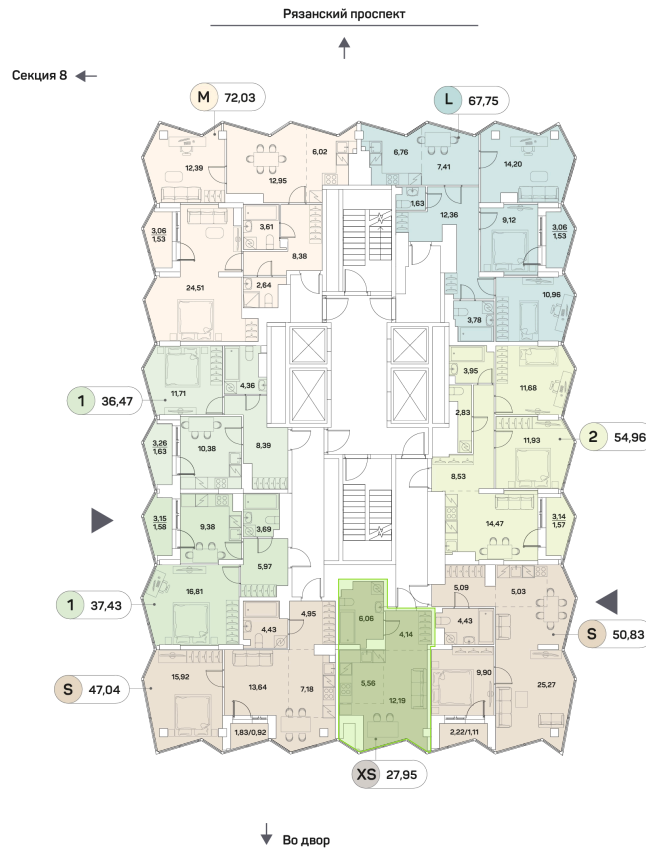

# ЖК "Аквилон Beside 2.0 (Аквилон Бисайд 2.0)"

Номер 1054

# Студия 27,95 м<sup>2</sup>

Скидка

White Box

Вид во двор

Корпус	1 корпус 2 очередь	Секция	9
Этаж	22	Сдача	2 кв. 2027

16 695 951 руб

## 12 521 963 руб

Отсканируйте QR-код  
и смотрите на сайте  
[akvilon-beside.ru](http://akvilon-beside.ru)

На этаже 22

Студия 27,95 м<sup>2</sup>

Генплан, 1 корпус 2 очередь