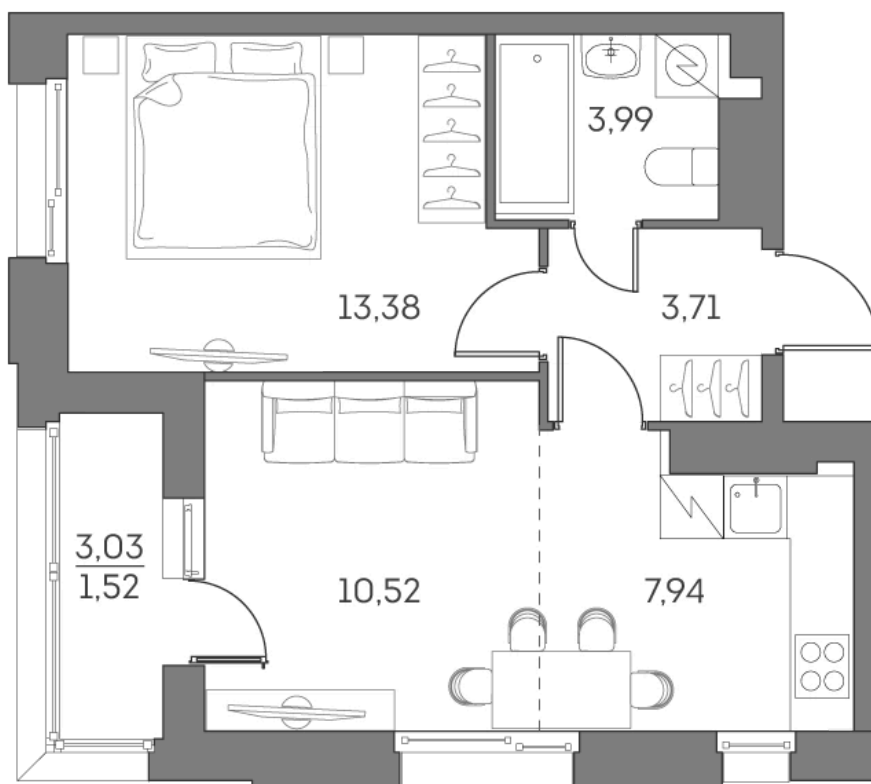

ЖК "Аквилон Beside 2.0 (Аквилон Бисайд 2.0)"

Номер 246

Квартира 2-комнатная 41,06 м²

Скидка

White Box

Вид на улицу

С лоджией

Корпус	1 корпус 2 очередь	Секция	1
Этаж	24	Сдача	2 кв. 2027

23 975 369 руб

17 981 527 руб

Отсканируйте QR-код
и смотрите на сайте
akvilon-beside.ru

На этаже 24

Квартира 2-комнатная 41,06 м²

Генплан, 1 корпус 2 очередь

Офис продаж

 Адрес