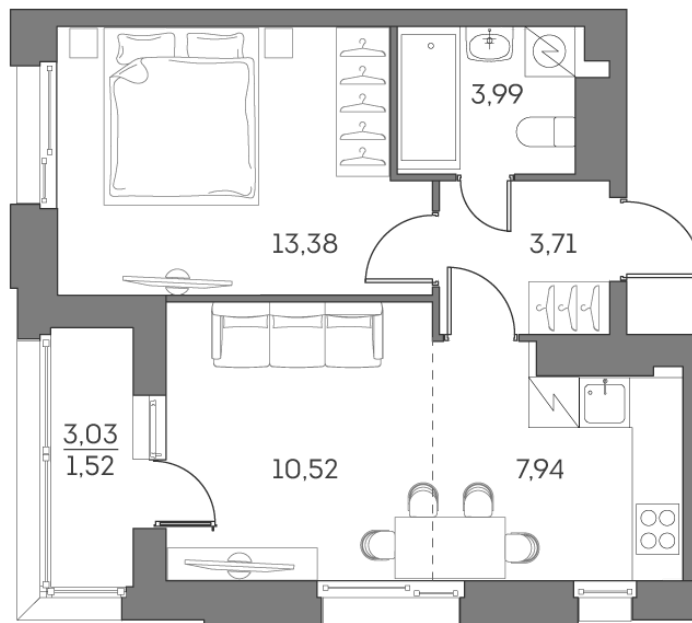

Номер: 246

Отсканируйте QR-код и
смотрите на сайте akvilon-
beside.ru

2 комнатная 41.06 м²

~~33 398 971 руб.~~

22 544 305 руб.

В ипотеку от 50 868 руб.

Скидка

С лоджией

Корпус	1 корпус 2 очередь	Этаж	24
Секция	1	Сдача	2 кв. 2027

05.06.2026 19:06 (Мск)

Не является публичной офертой, цена может быть скорректирована.
Информация взята с сайта «akvilon-beside.ru».

На этаже 24

2 комнатная 41.06 м²

05.06.2026 19:06 (Мск)

Не является публичной офертой, цена может быть скорректирована
Информация взята с сайта «akvilon-beside.ru».

На генплане 1
корпус 2
очередь

2 комнатная 41.06 м²