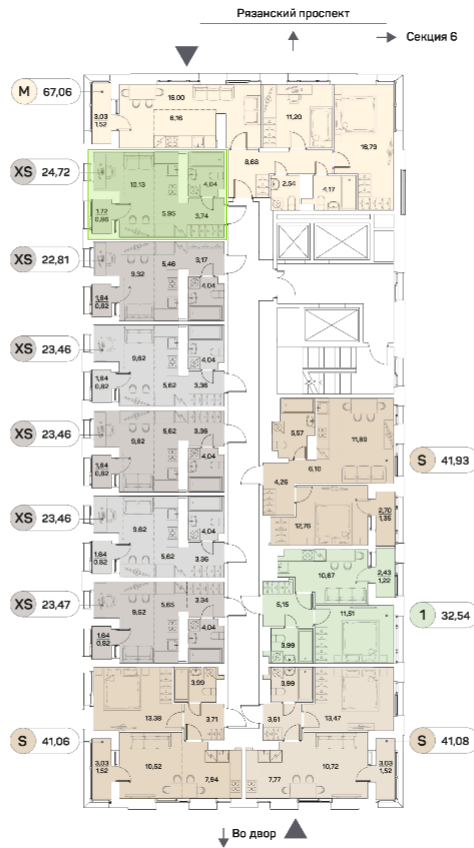

# Студия 24,72 м<sup>2</sup>

Скидка

White Box

Вид на улицу

С лоджией

Корпус	1 корпус 2 очередь	Секция	5
Этаж	18	Сдача	2 кв. 2027

14 560 608 руб

## 10 920 456 руб

Отсканируйте QR-код  
и смотрите на сайте  
akvilon-beside.ru

На этаже 18

Студия 24,72 м<sup>2</sup>

Генплан, 1 корпус 2 очередь