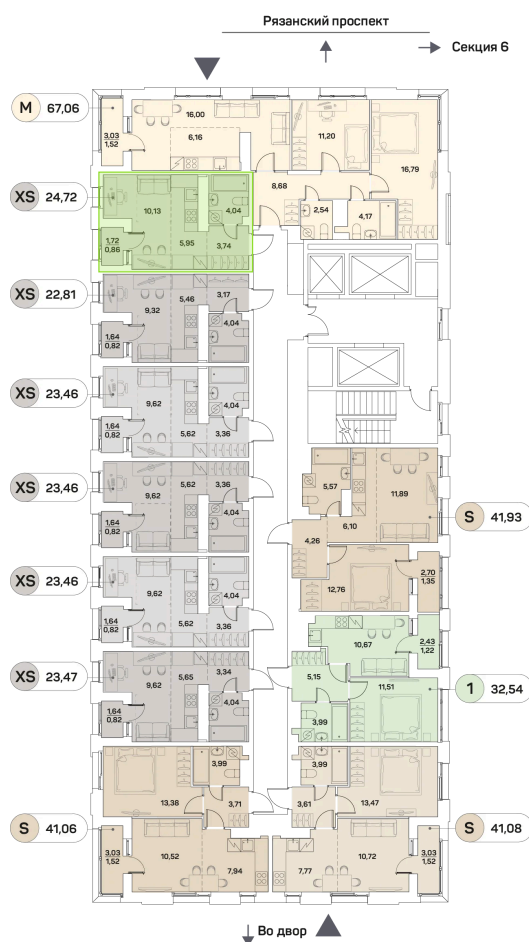

# Студия 24.72 м<sup>2</sup>

Отсканируйте QR-код и  
смотрите на сайте [akvilon-  
beside.ru](http://akvilon-beside.ru)

~~22 797 805 руб.~~

**15 388 518 руб.**

В ипотеку от **34 722 руб.**

Скидка

Европланировка

|        |                    |       |            |
|--------|--------------------|-------|------------|
| Корпус | 1 корпус 2 очередь | Этаж  | 18         |
| Секция | 5                  | Сдача | 2 кв. 2027 |

23.06.2026 22:31 (Мск)

Не является публичной офертой, цена может быть скорректирована.  
Информация взята с сайта [akvilon-beside.ru](http://akvilon-beside.ru).

На этаже 18

Студия 24.72 м<sup>2</sup>

23.06.2026 22:31 (Мск)