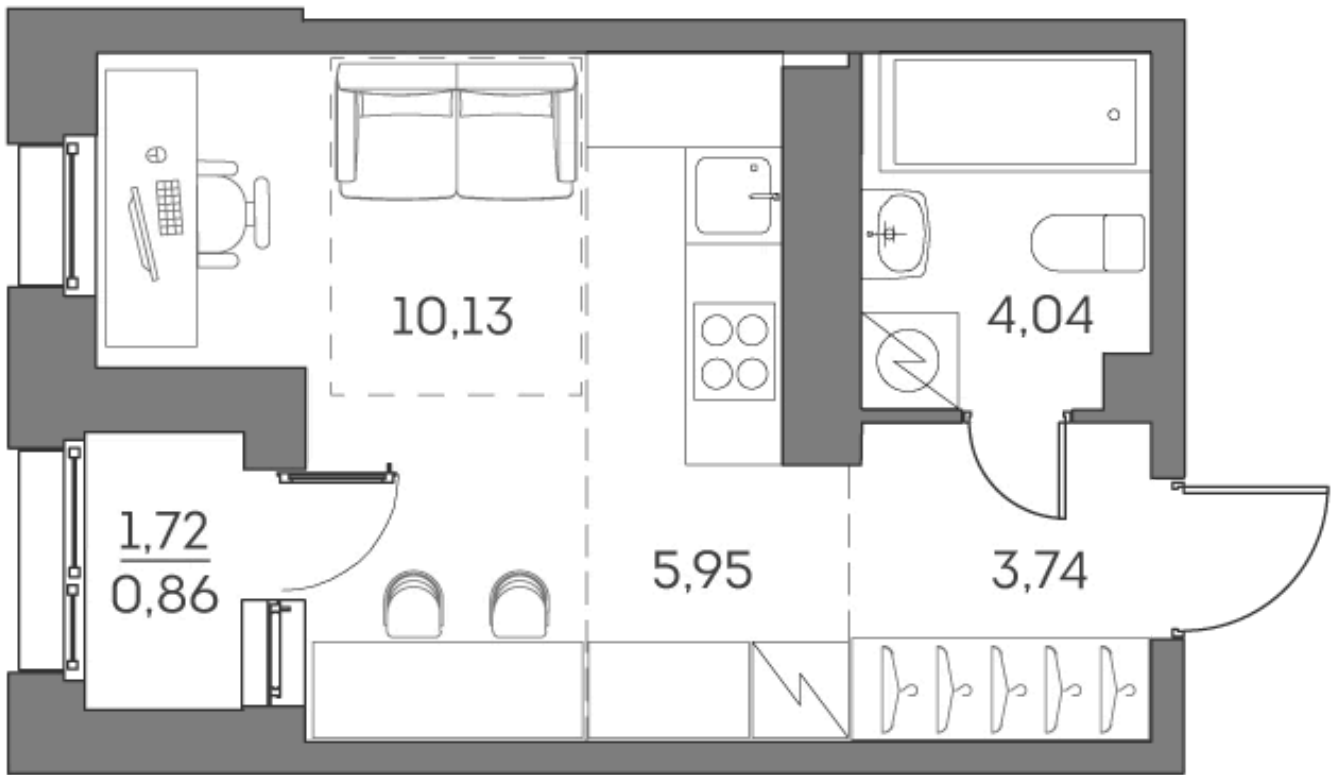

# ЖК "Аквилон Beside 2.0 (Аквилон Бисайд 2.0)"

Номер 601

# Студия 24,72 м<sup>2</sup>

Скидка

White Box

Вид на улицу

С лоджией

Корпус	1 корпус 2 очередь	Секция	5
Этаж	18	Сдача	2 кв. 2027

14 560 608 руб

## 10 920 456 руб

Отсканируйте QR-код  
и смотрите на сайте  
akvilon-beside.ru

На этаже 18

Студия 24,72 м<sup>2</sup>

Генплан, 1 корпус 2 очередь