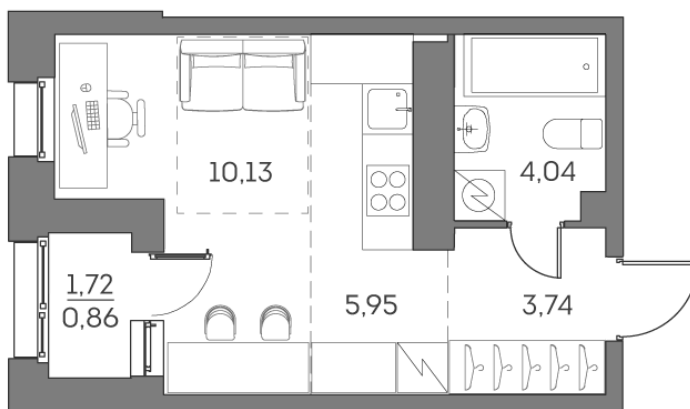

Номер: 601

Отсканируйте QR-код и
смотрите на сайте akvilon-
beside.ru

Студия 24.72 м²

~~14 732 000 руб.~~

11 049 000 руб.

Скидка

Скидка

White Box

На улицу

С лоджией

Корпус	1 корпус 2 очередь	Этаж	18
Секция	5	Сдача	2 кв. 2027

Адрес офиса продаж
г Москва, Рязанский пр-кт, д 2 стр 25

21.04.2025 20:46 (Мск)

Не является публичной офертой, цена может быть скорректирована. Информация взята с сайта «akvilon-beside.ru»