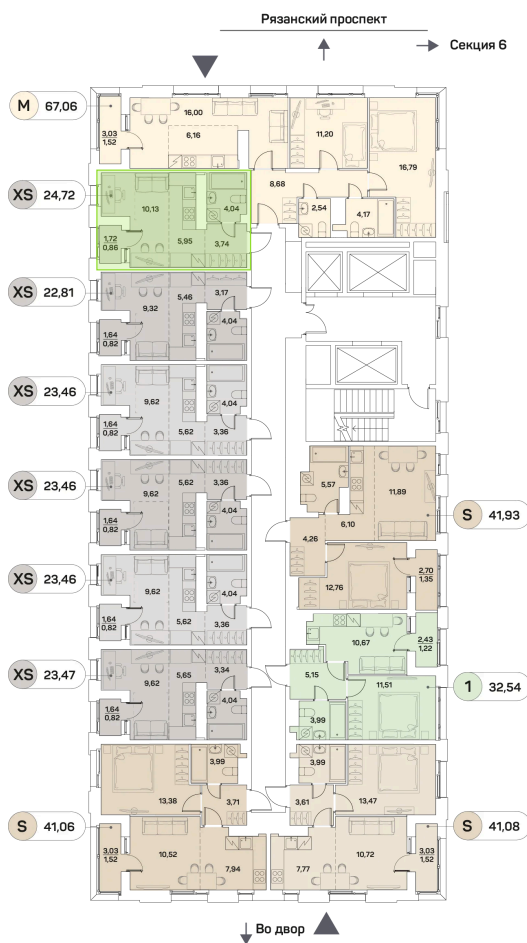

Номер: 601

Отсканируйте QR-код и
смотрите на сайте akvilon-
beside.ru

Студия 24.72 м²

~~14 732 000 руб.~~

11 049 000 руб.

Скидка

Скидка

White Box

На улицу

С лоджией

Корпус	1 корпус 2 очередь	Этаж	18
Секция	5	Сдача	2 кв. 2027

Адрес офиса продаж
г Москва, Рязанский пр-кт, д 2 стр 25

21.04.2025 20:46 (Мск)

Не является публичной офертой, цена может быть скорректирована. Информация взята с сайта «akvilon-beside.ru»

На этаже 18

Студия 24.72 м²

Адрес офиса продаж
г Москва, Рязанский пр-кт, д 2 стр 25

21.04.2025 20:46 (Мск)

Не является публичной офертой, цена может быть скорректирована. Информация взята с сайта «akvilon-beside.ru»

**На генплане 1
корпус 2
очередь**

Студия 24.72 м²

Адрес офиса продаж
г Москва, Рязанский пр-кт, д 2 стр 25

21.04.2025 20:46 (Мск)

Не является публичной офертой, цена может быть скорректирована. Информация взята с сайта «akvilon-beside.ru»