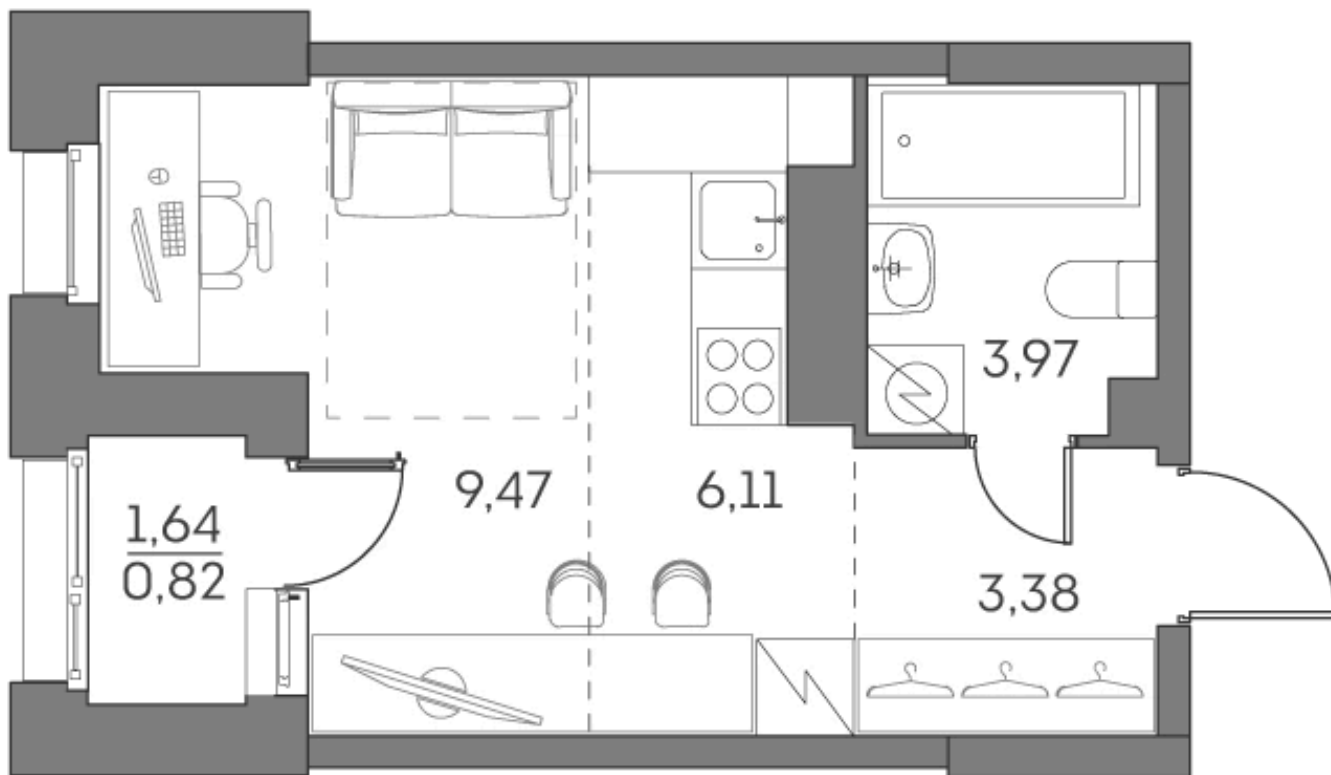

# ЖК "Аквилон Beside 2.0 (Аквилон Бисайд 2.0)"

Номер 74

# Студия 23,75 м<sup>2</sup>

Скидка

White Box

Вид на улицу

С лоджией

Корпус	1 корпус 2 очередь	Секция	1
Этаж	8	Сдача	2 кв. 2027

13 128 272 руб

## 9 846 204 руб

Отсканируйте QR-код  
и смотрите на сайте  
akvilon-beside.ru

На этаже 8

Студия 23,75 м<sup>2</sup>

Генплан, 1 корпус 2 очередь