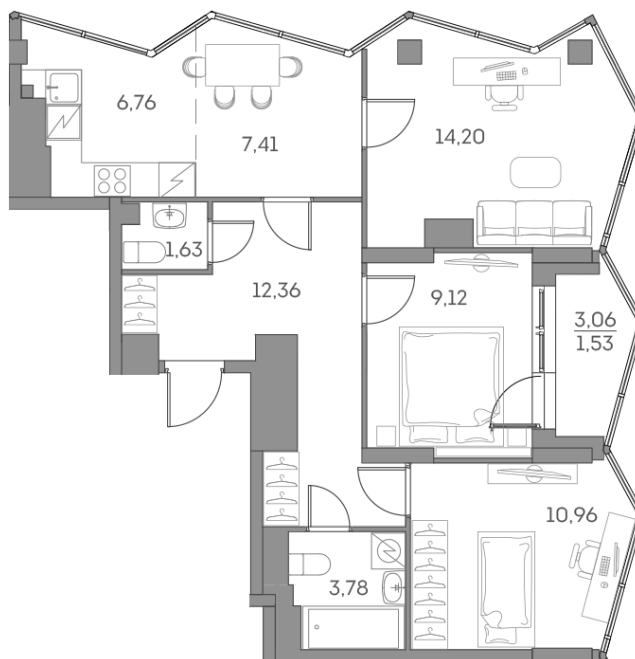

Номер: 1059

Отсканируйте QR-код и
смотрите на сайте akvilon-
beside.ru

4 комнатная 67.75 м²

~~38 834 101 руб.~~

29 125 576 руб.

Скидка

Скидка

White Box

На улицу

С лоджией

Корпус

1 корпус 2 очередь

Этаж

23

Секция

9