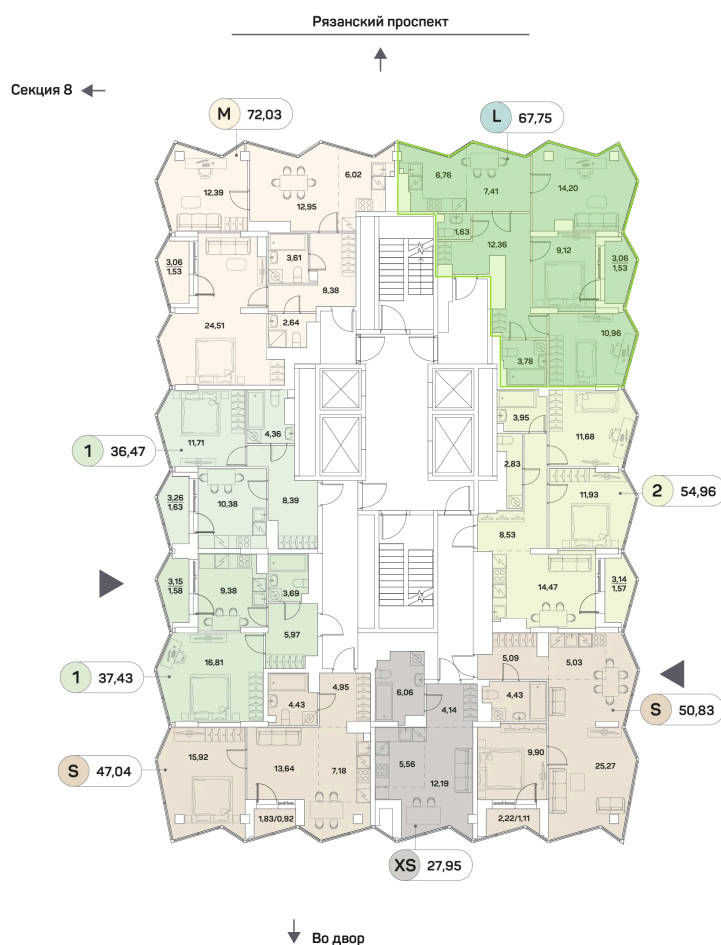

На этаже 23

4 комнатная 67.75 м²

Адрес офиса продаж
г Москва, Рязанский пр-кт, д 2 стр 25

21.04.2025 21:23 (Мск)

Не является публичной офертой, цена может быть скорректирована. Информация взята с сайта «akvilon-beside.ru»

**На генплане 1
корпус 2
очередь**

4 комнатная 67.75 м²

Адрес офиса продаж
г Москва, Рязанский пр-кт, д 2 стр 25

21.04.2025 21:23 (Мск)

Не является публичной офертой, цена может быть скорректирована. Информация взята с сайта «akvilon-beside.ru»