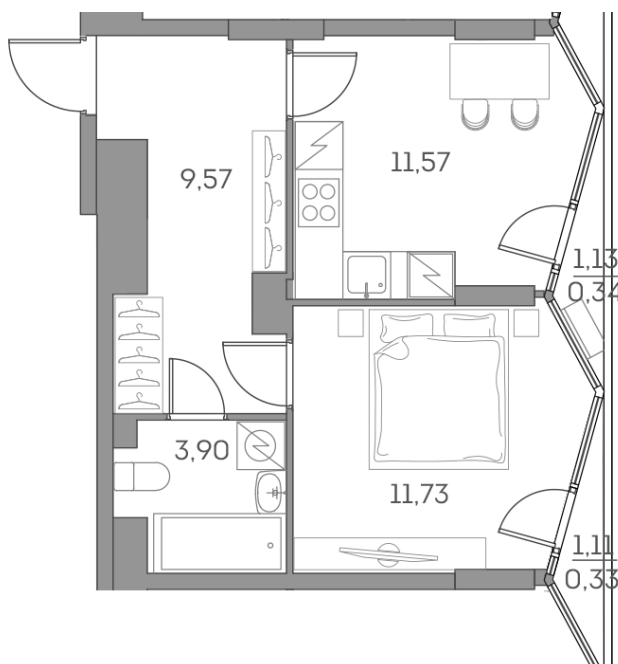

Номер: 835

Отсканируйте QR-код и
смотрите на сайте akvilon-
beside.ru

1 комнатная 37.44 м²

~~16 634 641 руб.~~

12 475 981 руб.

-25.00%

White Box

На улицу

На улицу

Корпус

1 корпус 2 очередь

Этаж

2

Секция

9

Сдача

2 кв. 2027

22.10.2024, 16:21

Не является публичной офертой, цена может быть скорректирована. Информация взята с сайта «akvilon-beside.ru»

На этаже 2

1 комнатная 37.44 м²

22.10.2024, 16:21

Не является публичной офертой, цена может быть скорректирована. Информация взята с сайта «akvilon-beside.ru»

На генплане 1 корпус 2 очередь

1 комнатная 37.44 м²

22.10.2024, 16:21

Не является публичной офертой, цена может быть скорректирована. Информация взята с сайта «akvilon-beside.ru»