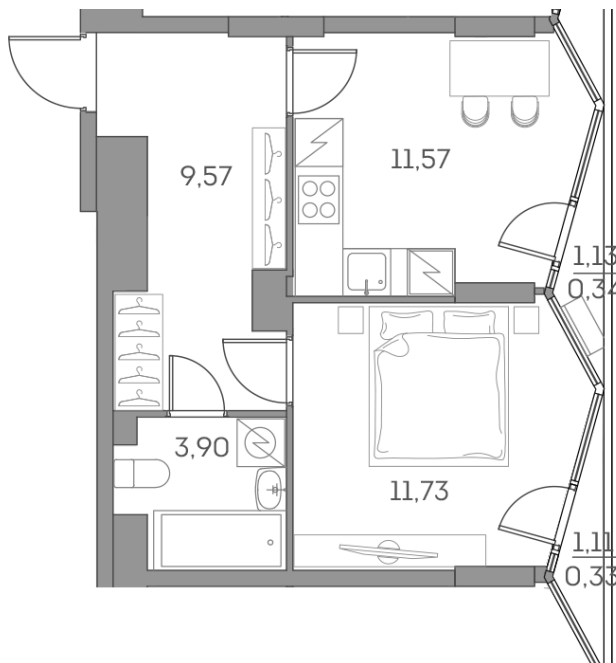

Номер: 835

Отсканируйте QR-код и
смотрите на сайте akvilon-
beside.ru

1 комнатная 37.44 м²

~~16 634 641 руб.~~

12 475 981 руб.

-25.00%

White Box

На улицу

На улицу

Корпус	1 корпус 2 очередь	Этаж	2
Секция	9	Сдача	2 кв. 2027

29.10.2024, 18:08

Не является публичной офертой, цена может быть скорректирована. Информация взята с сайта «akvilon-beside.ru»

На этаже 2

1 комнатная 37.44 м²

29.10.2024, 18:08

Не является публичной офертой, цена может быть скорректирована. Информация взята с сайта «akvilon-beside.ru»

На генплане 1 корпус 2 очередь

1 комнатная 37.44 м²

29.10.2024, 18:08