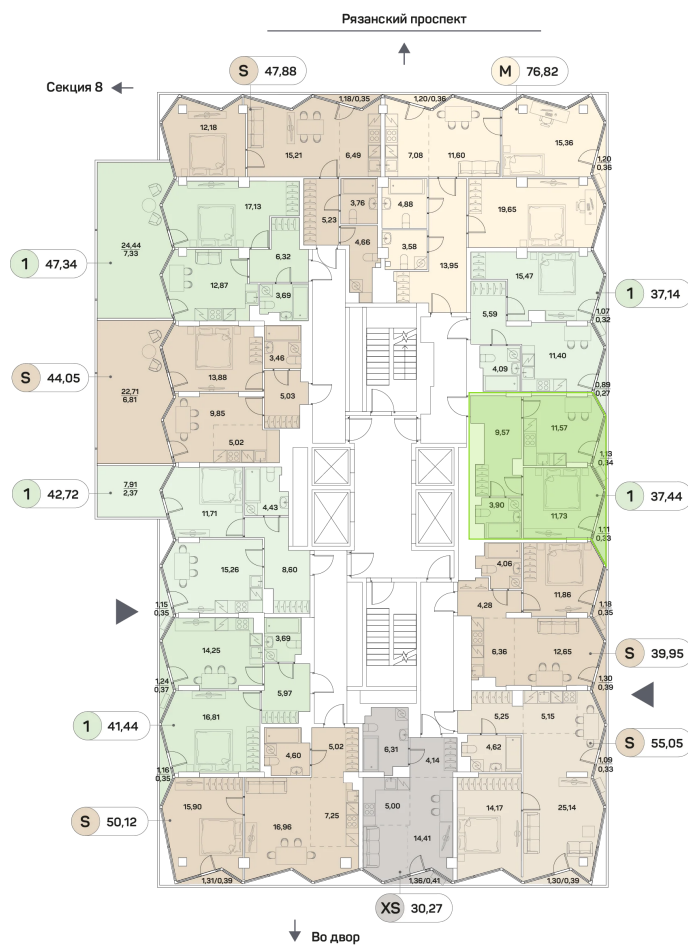

Номер: 835

Отсканируйте QR-код и
смотрите на сайте akvilon-
beside.ru

1 комнатная 37.44 м²

~~16 634 641 руб.~~

12 475 981 руб.

-25.00%

White Box

На улицу

На улицу

Корпус	1 корпус 2 очередь	Этаж	2
Секция	9	Сдача	2 кв. 2027

29.10.2024, 18:08

Не является публичной офертой, цена может быть скорректирована. Информация взята с сайта «akvilon-beside.ru»

На этаже 2

1 комнатная 37.44 м²

29.10.2024, 18:08

Не является публичной офертой, цена может быть скорректирована. Информация взята с сайта «akvilon-beside.ru»

На генплане 1 корпус 2 очередь

1 комнатная 37.44 м²

29.10.2024, 18:08