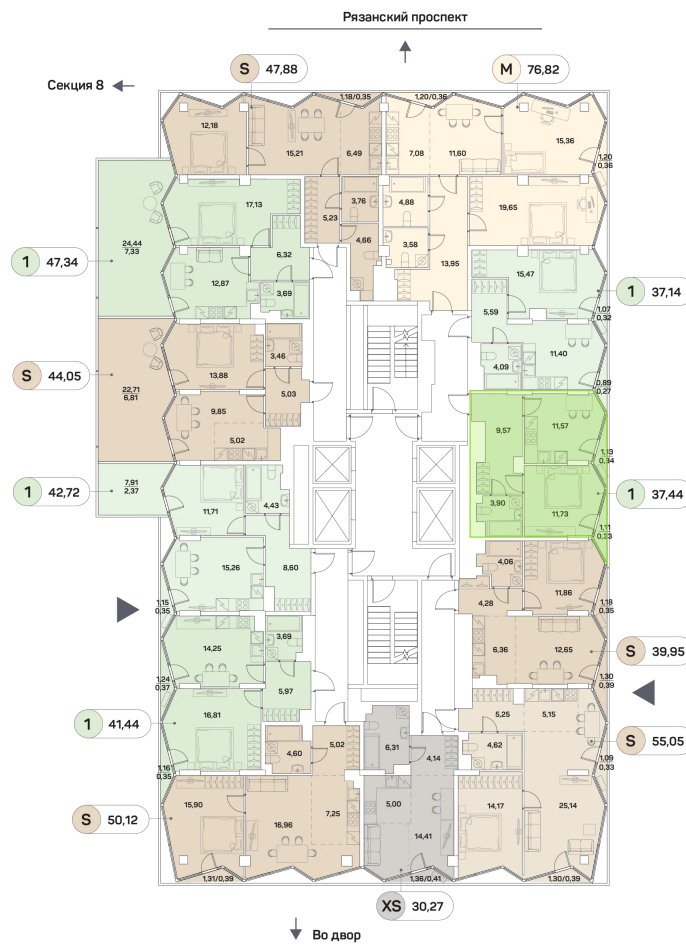

Номер: 835

Отсканируйте QR-код и
смотрите на сайте akvilon-
beside.ru

1 комнатная 37.44 м²

~~16 634 641 руб.~~

12 475 981 руб.

-25.00%

White Box

На улицу

На улицу

Корпус

1 корпус 2 очередь

Этаж

2

Секция

9

Сдача

2 кв. 2027

22.10.2024, 16:21

Не является публичной офертой, цена может быть скорректирована. Информация взята с сайта «akvilon-beside.ru»

На этаже 2

1 комнатная 37.44 м²

22.10.2024, 16:21

Не является публичной офертой, цена может быть скорректирована. Информация взята с сайта «akvilon-beside.ru»

На генплане 1 корпус 2 очередь

1 комнатная 37.44 м²

22.10.2024, 16:21

Не является публичной офертой, цена может быть скорректирована. Информация взята с сайта «akvilon-beside.ru»