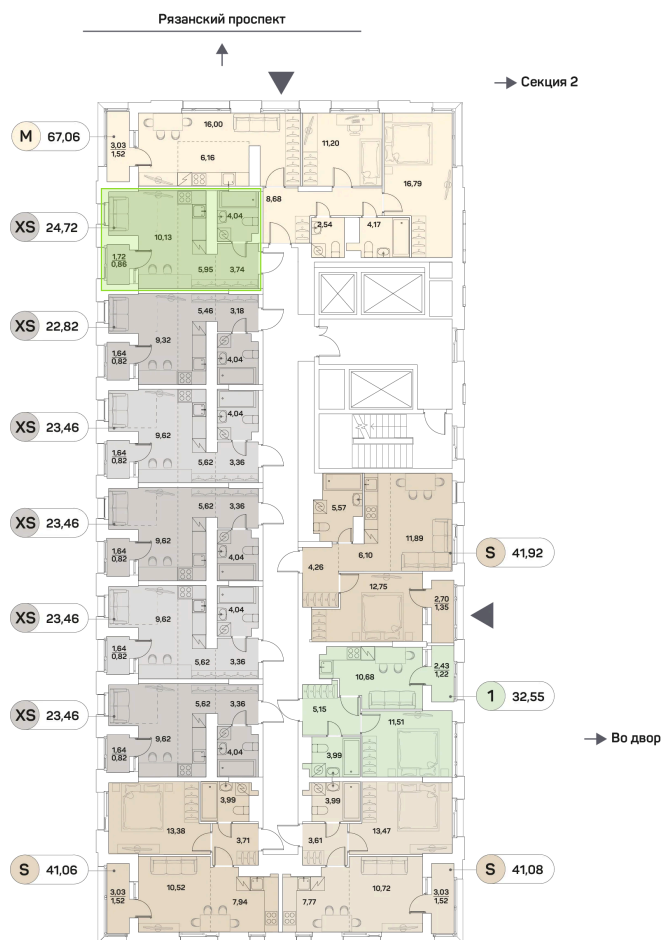

# Студия 24.72 м<sup>2</sup>

Отсканируйте QR-код и  
смотрите на сайте akvilon-  
beside.ru

~~15 396 572 руб.~~

**11 547 429 руб.**

Скидка

Скидка

White Box

На улицу

С лоджией

Корпус	1 корпус 2 очередь	Этаж	20
Секция	1	Сдача	2 кв. 2027

Адрес офиса продаж  
г Москва, Рязанский пр-кт, д 2 стр 25

05.02.2025 19:47 (Мск)

Не является публичной офертой, цена может быть скорректирована. Информация взята с сайта «akvilon-beside.ru»

# На этаже 20

Студия 24.72 м<sup>2</sup>

Адрес офиса продаж  
г Москва, Рязанский пр-кт, д 2 стр 25

05.02.2025 19:47 (Мск)

Не является публичной офертой, цена может быть скорректирована. Информация взята с сайта «akvilon-beside.ru»

# На генплане 1 корпус 2 очередь

Студия 24.72 м<sup>2</sup>

Адрес офиса продаж  
г Москва, Рязанский пр-кт, д 2 стр 25

05.02.2025 19:47 (Мск)

Не является публичной офертой, цена может быть скорректирована. Информация взята с сайта «[akvilon-beside.ru](http://akvilon-beside.ru)»