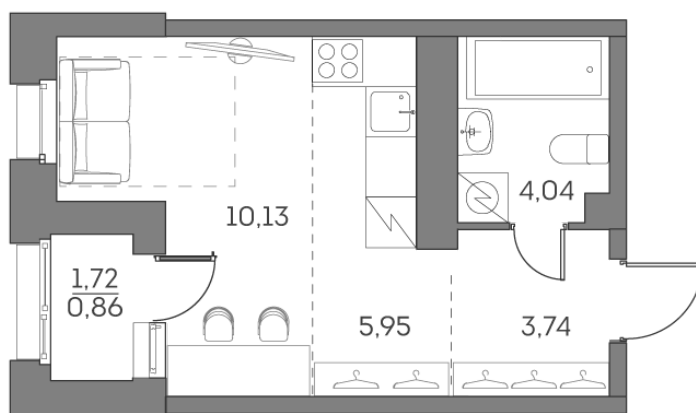

Номер: 208

Отсканируйте QR-код и
смотрите на сайте akvilon-
beside.ru

1 комнатная 24.72 м²

~~14 251 245 руб.~~

10 688 434 руб.

-25.00%

White Box

На улицу

На улицу

С лоджией

Корпус	1 корпус 2 очередь	Этаж	20
Секция	1	Сдача	2 кв. 2027

18.10.2024, 06:39

Не является публичной офертой, цена может быть скорректирована. Информация взята с сайта «akvilon-beside.ru»

На этаже 20

1 комнатная 24.72 м²

18.10.2024, 06:39

Не является публичной офертой, цена может быть скорректирована. Информация взята с сайта «akvilon-beside.ru»

На генплане 1 корпус 2 очередь

1 комнатная 24.72 м²