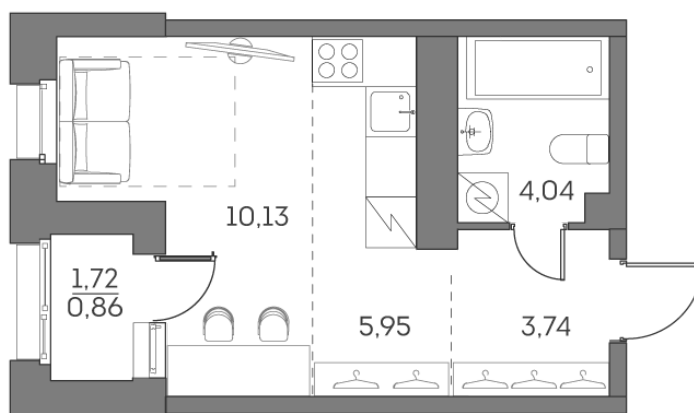

# Студия 24.72 м<sup>2</sup>

Отсканируйте QR-код и  
смотрите на сайте akvilon-  
beside.ru

~~15 396 572 руб.~~

**11 547 429 руб.**

Скидка

Скидка

White Box

На улицу