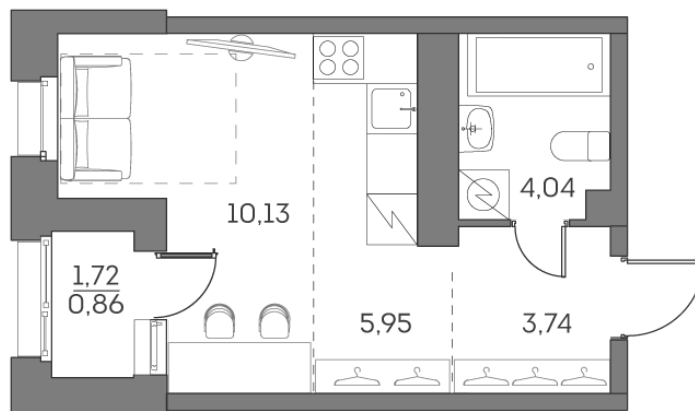

Номер: 208

Студия 24.72 м²

Отсканируйте QR-код и
смотрите на сайте akvilon-beside.ru

~~23 070 417 руб.~~

15 572 531 руб.

В ипотеку от 35 137 руб.

Скидка

Корпус	1 корпус 2 очередь	Этаж	20
Секция	1	Сдача	2 кв. 2027

18.06.2026 19:11 (Мск)

Не является публичной офертой, цена может быть скорректирована.
Информация взята с сайта akvilon-beside.ru.

На генплане 1
корпус 2
очередь

Студия 24.72 м²

18.06.2026 19:11 (Мск)

Не является публичной офертой, цена может быть скорректирована
Информация взята с сайта «akvilon-beside.ru».