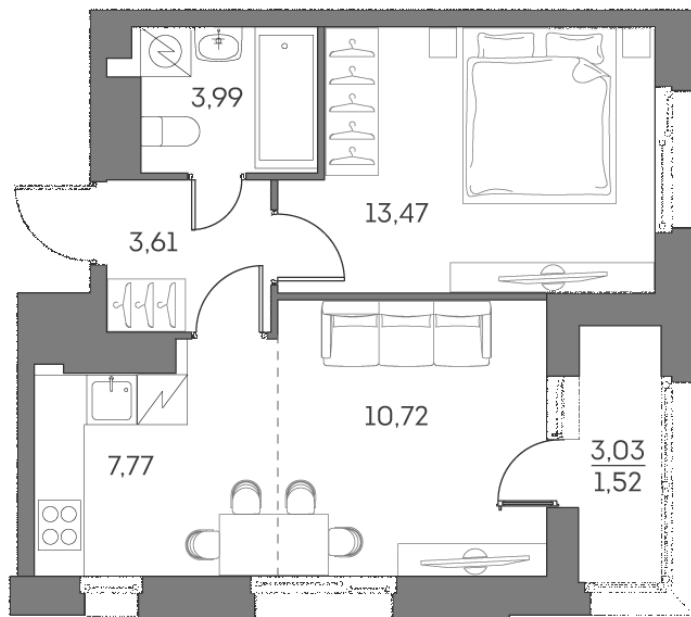

Номер: 201

2 комнатная 41.08 м²

Отсканируйте QR-код и
смотрите на сайте akvilon-
beside.ru

~~32 854 469 руб.~~

22 176 767 руб.

В ипотеку от **50 038 руб.**

Скидка

С лоджией

Корпус	1 корпус 2 очередь	Этаж	20
Секция	1	Сдача	2 кв. 2027

26.05.2026 12:45 (Мск)

Не является публичной офертой, цена может быть скорректирована.
Информация взята с сайта «akvilon-beside.ru».

На этаже 20

2 комнатная 41.08 м²

26.05.2026 12:45 (Мск)

Не является публичной офертой, цена может быть скорректирована
Информация взята с сайта «akvilon-beside.ru».

На генплане 1
корпус 2
очередь

2 комнатная 41.08 м²