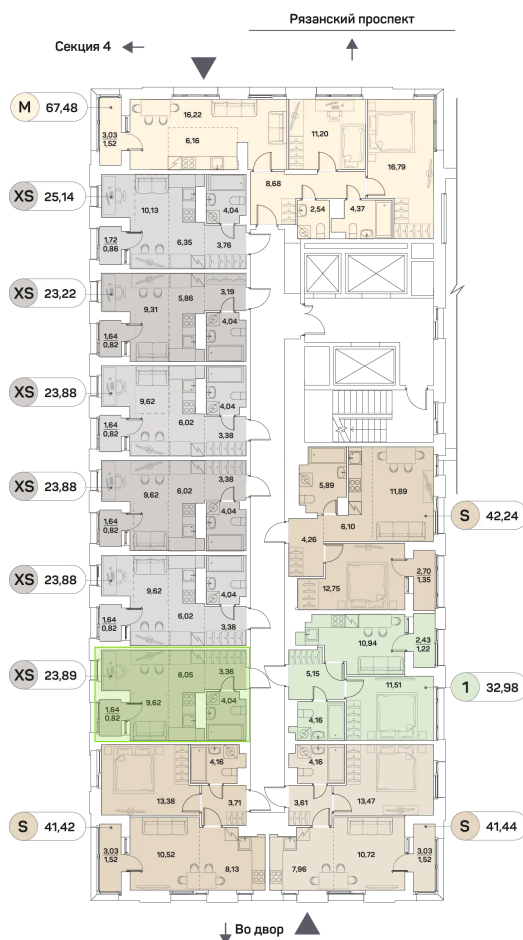

Номер: 541

Студия 23.89 м²

Отсканируйте QR-код и
смотрите на сайте [akvilon-
beside.ru](http://akvilon-beside.ru)

~~14 075 479 руб.~~

10 556 609 руб.

Скидка

Скидка

White Box

Во двор

С лоджией

Корпус

1 корпус 2 очередь

Этаж

13

Секция

5

На этаже 13

Студия 23.89 м²

Адрес офиса продаж
г Москва, Рязанский пр-кт, д 2 стр 25

21.04.2025 20:15 (Мск)

Не является публичной офертой, цена может быть скорректирована. Информация взята с сайта «akvilon-beside.ru»

**На генплане 1
корпус 2
очередь**

Студия 23.89 м²

Адрес офиса продаж
г Москва, Рязанский пр-кт, д 2 стр 25

21.04.2025 20:15 (Мск)

Не является публичной офертой, цена может быть скорректирована. Информация взята с сайта «akvilon-beside.ru»