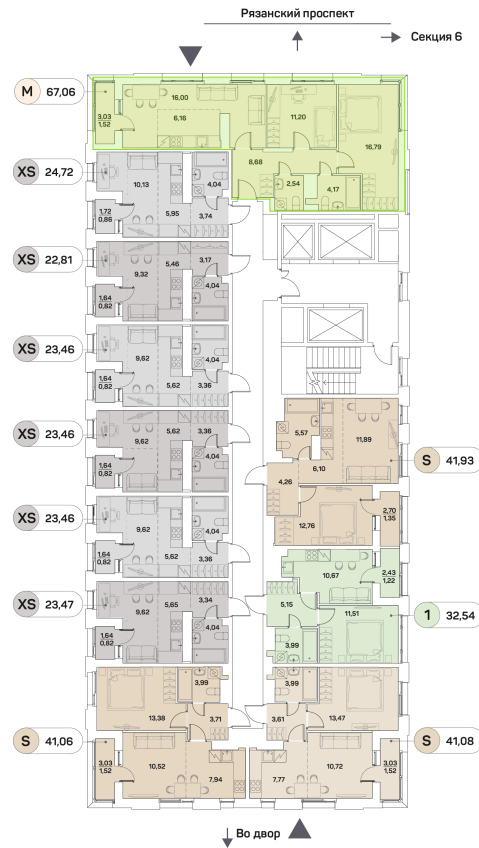

## Квартира 3-комнатная 67,06 м<sup>2</sup>

Скидка

White Box

Вид на улицу

С лоджией

Корпус

1 корпус 2 очередь

Секция

На этаже 20

Квартира 3-комнатная 67,06 м<sup>2</sup>

Генплан, 1 корпус 2 очередь