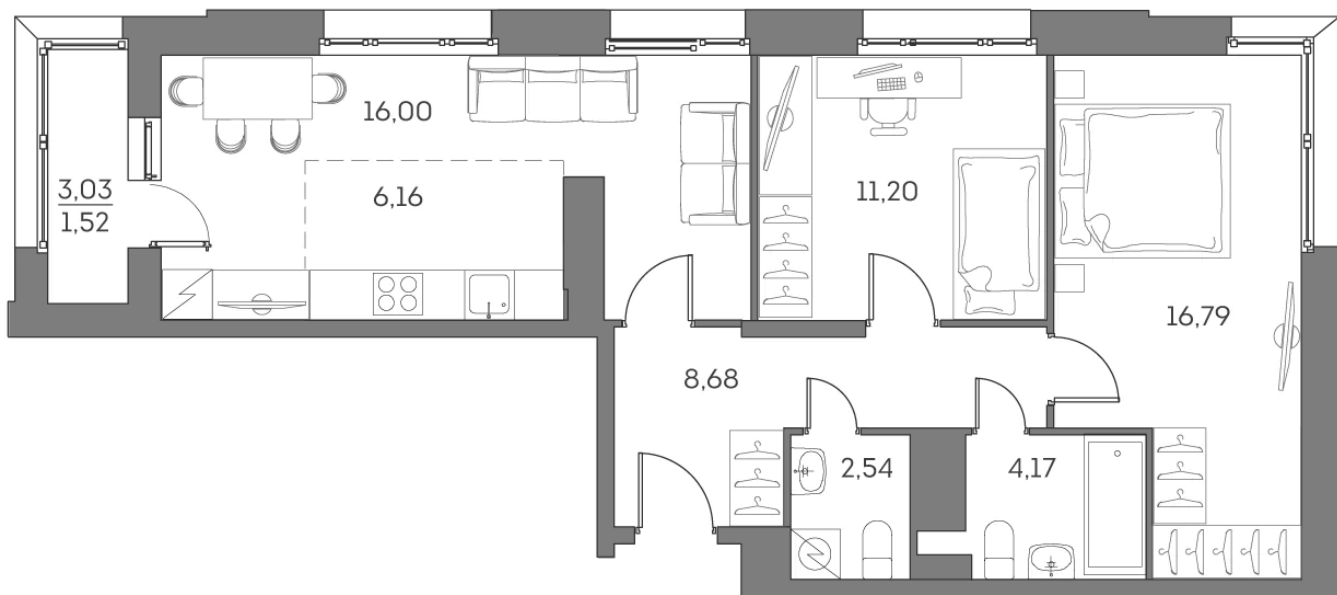

# ЖК "Аквилон Beside 2.0 (Аквилон Бисайд 2.0)"

Номер 624

## Квартира 3-комнатная 67,06 м<sup>2</sup>

Скидка

White Box

Вид на улицу

С лоджией

Корпус

1 корпус 2 очередь

Секция

На этаже 20

Квартира 3-комнатная 67,06 м<sup>2</sup>

Генплан, 1 корпус 2 очередь