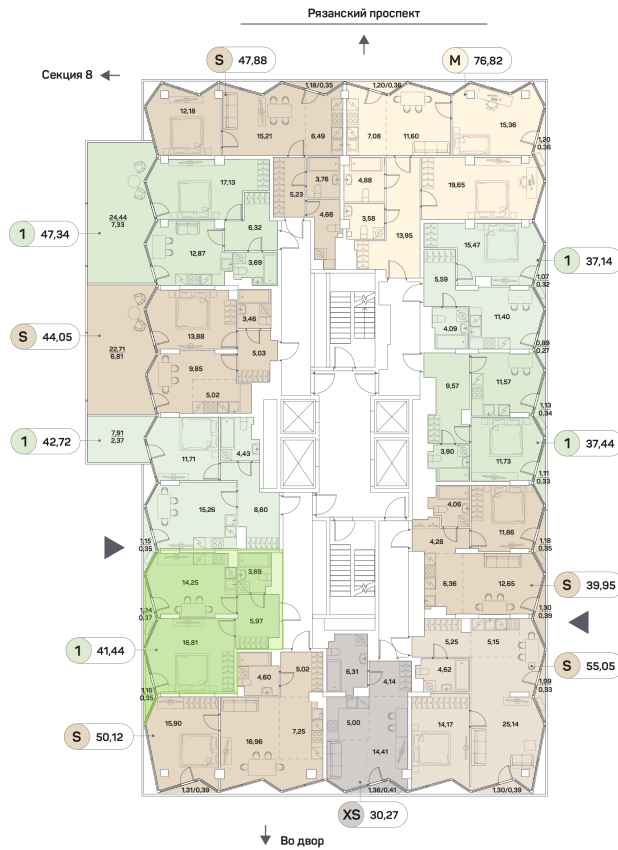

ЖК "Аквилон Beside 2.0 (Аквилон Бисайд 2.0)"

Номер 840

Квартира 1-комнатная 41,44 м²

Скидка

White Box

Вид во двор

Корпус	1 корпус 2 очередь	Секция	9
Этаж	2	Сдача	2 кв. 2027

20 847 304 руб

15 635 478 руб

Отсканируйте QR-код
и смотрите на сайте
akvilon-beside.ru

На этаже 2

Квартира 1-комнатная 41,44 м²

Генплан, 1 корпус 2 очередь

Офис продаж

 Адрес

г Москва, Рязанский пр-кт, д 2 стр 25