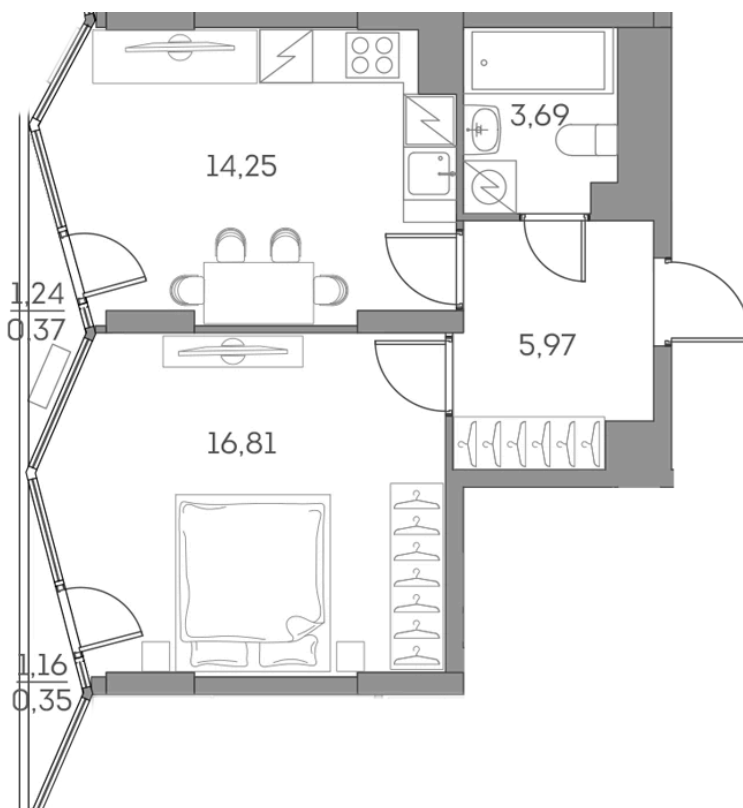

ЖК "Аквилон Beside 2.0 (Аквилон Бисайд 2.0)"

Номер 840

Квартира 1-комнатная 41,44 м²

Скидка

White Box

Вид во двор

Корпус	1 корпус 2 очередь	Секция	9
Этаж	2	Сдача	2 кв. 2027

20 847 304 руб

15 635 478 руб

Отсканируйте QR-код
и смотрите на сайте
akvilon-beside.ru

На этаже 2

Квартира 1-комнатная 41,44 м²

Генплан, 1 корпус 2 очередь

Офис продаж

 Адрес

г Москва, Рязанский пр-кт, д 2 стр 25