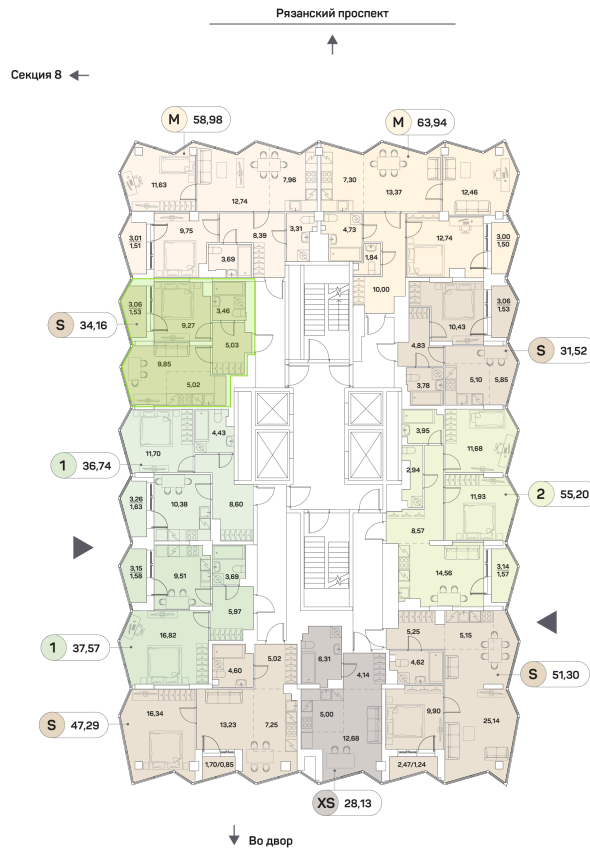

# ЖК "Аквилон Beside 2.0 (Аквилон Бисайд 2.0)"

Номер 981

# Квартира 2-комнатная 34,16 м<sup>2</sup>

Скидка

White Box

Вид на улицу

С лоджией

Корпус	1 корпус 2 очередь	Секция	9
Этаж	14	Сдача	2 кв. 2027

~~18 448 060 руб~~

**13 836 045 руб**

Отсканируйте QR-код  
и смотрите на сайте  
akvilon-beside.ru

На этаже 14

Квартира 2-комнатная 34,16 м<sup>2</sup>

Генплан, 1 корпус 2 очередь