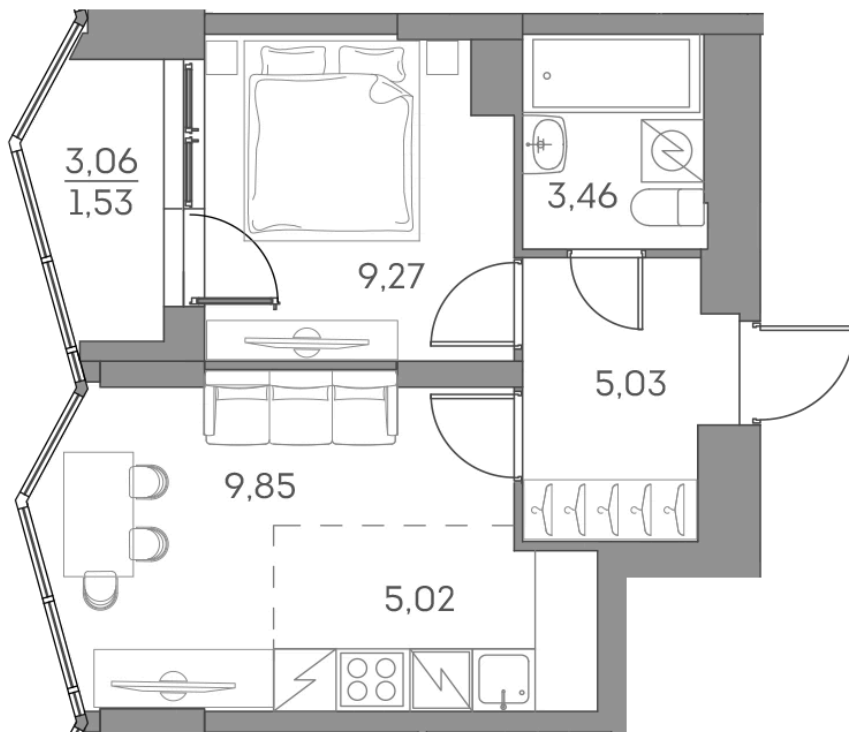

# ЖК "Аквилон Beside 2.0 (Аквилон Бисайд 2.0)"

Номер 981

# Квартира 2-комнатная 34,16 м<sup>2</sup>

Скидка

White Box

Вид на улицу

С лоджией

Корпус	1 корпус 2 очередь	Секция	9
Этаж	14	Сдача	2 кв. 2027

~~18 448 060 руб~~

**13 836 045 руб**

Отсканируйте QR-код  
и смотрите на сайте  
akvilon-beside.ru

На этаже 14

Квартира 2-комнатная 34,16 м<sup>2</sup>

Генплан, 1 корпус 2 очередь