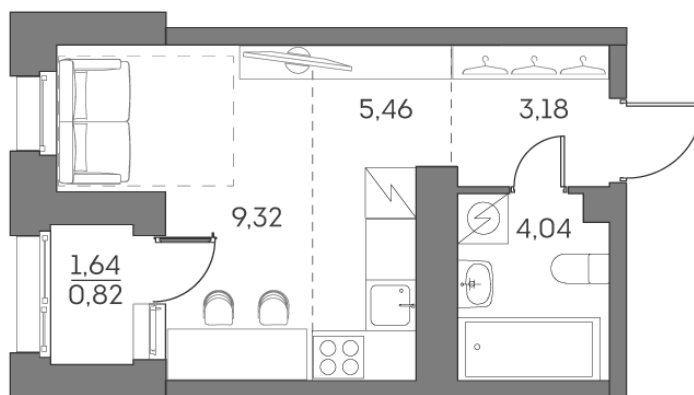

Номер: 218

Отсканируйте QR-код и
смотрите на сайте akvilon-
beside.ru

1 комнатная 22.82 м²

~~13 661 664 руб.~~

10 246 248 руб.

-25%

White Box

На улицу

На улицу

С лоджией

Корпус	1 корпус 2 очередь	Этаж	21
Секция	1	Сдача	2 кв. 2027

08.09.2024, 00:27

Не является публичной офертой, цена может быть скорректирована. Информация взята с сайта «akvilon-beside.ru»

На этаже 21

1 комнатная 22.82 м²

08.09.2024, 00:27

Не является публичной офертой, цена может быть скорректирована. Информация взята с сайта «akvilon-beside.ru»

На генплане 1 корпус 2 очередь

1 комнатная 22.82 м²