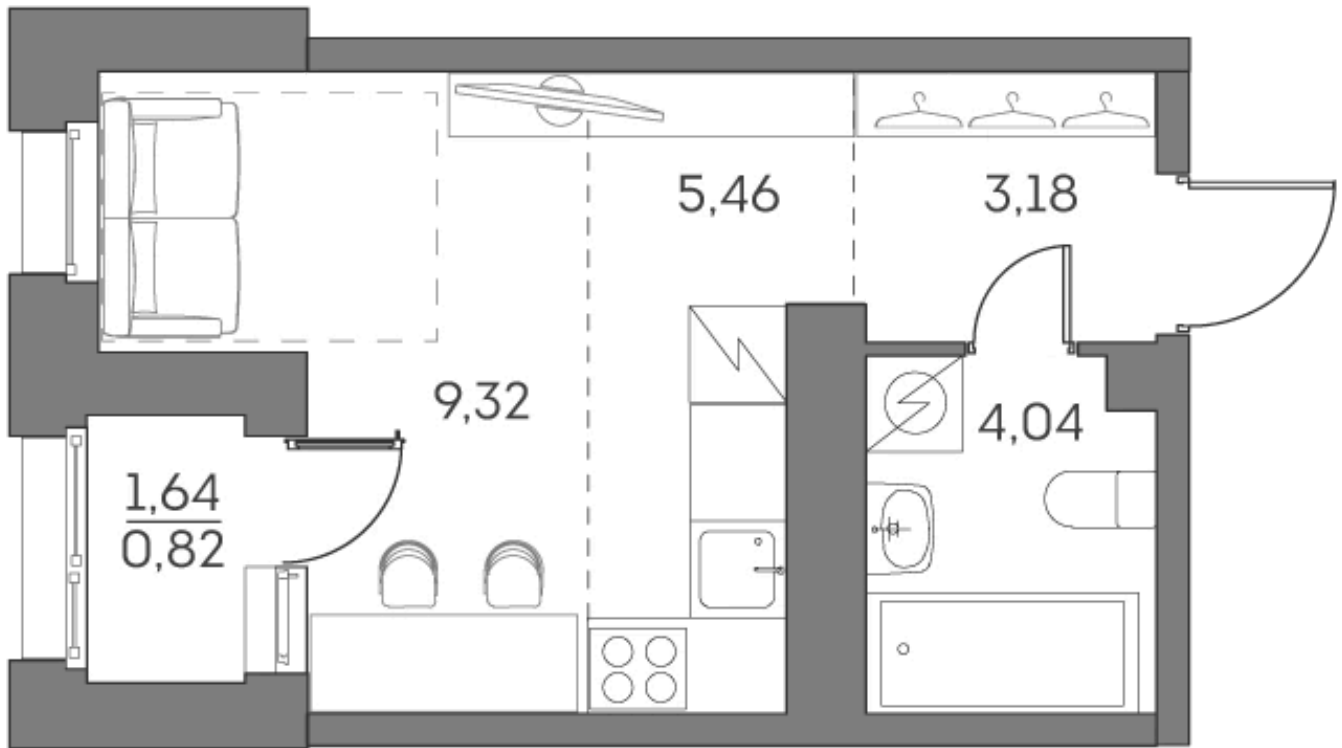

# ЖК "Аквилон Beside 2.0 (Аквилон Бисайд 2.0)"

Номер 218

# Студия 22,82 м<sup>2</sup>

Скидка

White Box

Вид на улицу

С лоджией

Корпус	1 корпус 2 очередь	Секция	1
Этаж	21	Сдача	2 кв. 2027

14 502 961 руб

## 10 877 221 руб

Отсканируйте QR-код  
и смотрите на сайте  
akvilon-beside.ru

На этаже 21

Студия 22,82 м<sup>2</sup>

Генплан, 1 корпус 2 очередь