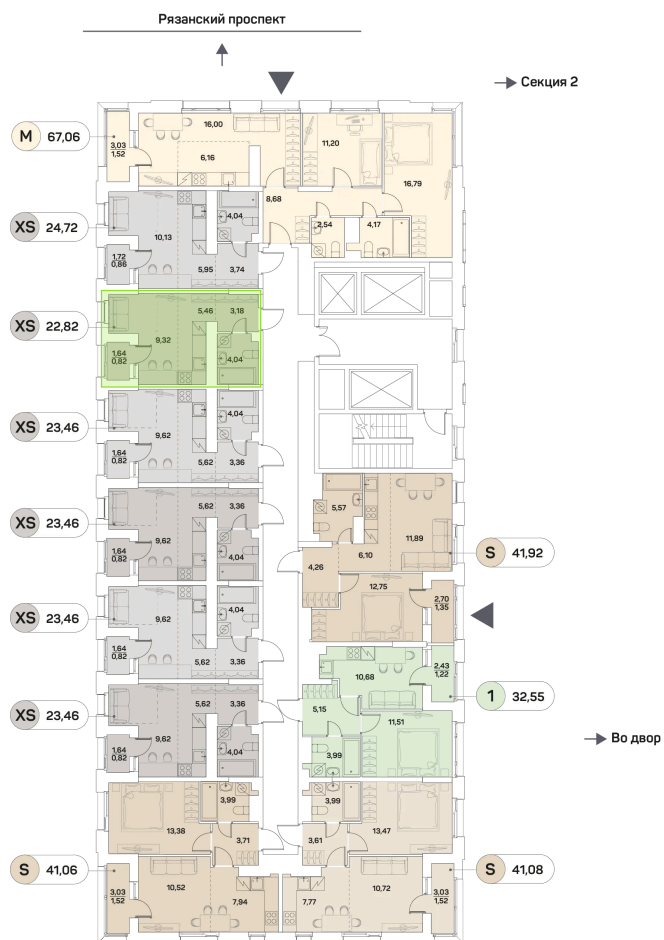

Номер: 218

Отсканируйте QR-код и
смотрите на сайте akvilon-
beside.ru

1 комнатная 22.82 м²

~~13 661 664 руб.~~

10 246 248 руб.

-25%

White Box

На улицу

На улицу

С лоджией

Корпус	1 корпус 2 очередь	Этаж	21
Секция	1	Сдача	2 кв. 2027

08.09.2024, 00:27

Не является публичной офертой, цена может быть скорректирована. Информация взята с сайта «akvilon-beside.ru»

На этаже 21

1 комнатная 22.82 м²

08.09.2024, 00:27

Не является публичной офертой, цена может быть скорректирована. Информация взята с сайта «akvilon-beside.ru»

На генплане 1 корпус 2 очередь

1 комнатная 22.82 м²