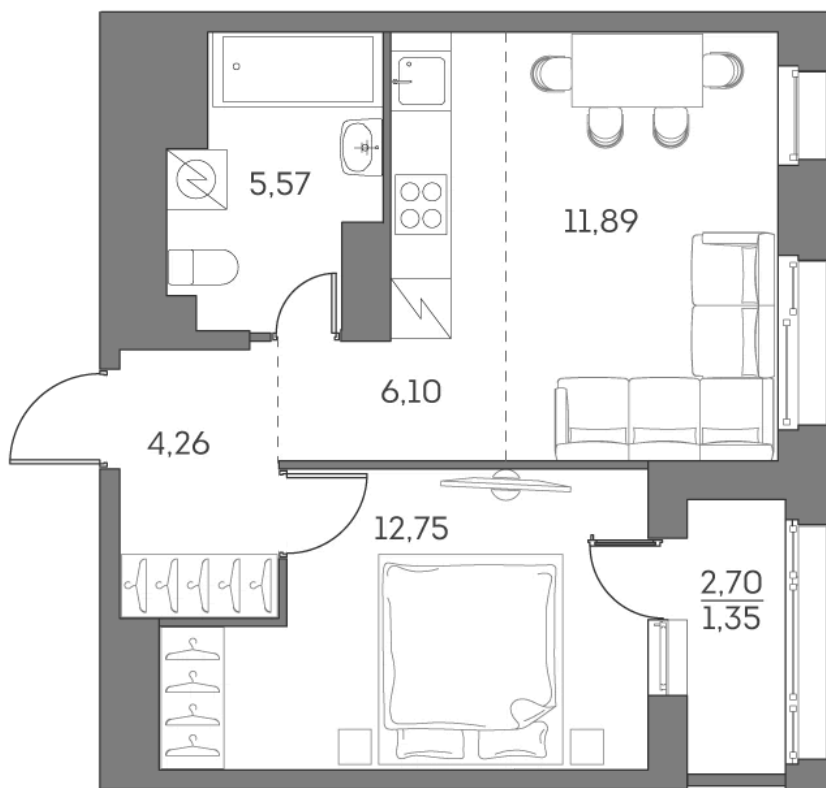

# ЖК "Аквилон Beside 2.0 (Аквилон Бисайд 2.0)"

Номер 144

## Квартира 2-комнатная 41,92 м<sup>2</sup>

Скидка

White Box

Вид во двор

С лоджией

Корпус	1 корпус 2 очередь	Секция	1
Этаж	15	Сдача	2 кв. 2027

22 166 235 руб

# 16 624 676 руб

Отсканируйте QR-код  
и смотрите на сайте  
akvilon-beside.ru

На этаже 15

Квартира 2-комнатная 41,92 м<sup>2</sup>

Генплан, 1 корпус 2 очередь