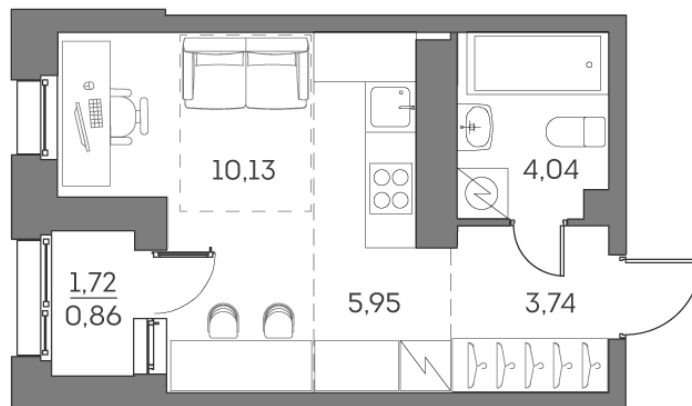

Номер: 667

Студия 24.72 м²

Отсканируйте QR-код и
смотрите на сайте akvilon-
beside.ru

~~23 666 368 руб.~~

15 974 798 руб.

В ипотеку от 36 045 руб.

Скидка

С лоджией

Корпус	1 корпус 2 очередь	Этаж	24
Секция	5	Сдача	2 кв. 2027

12.06.2026 18:55 (Мск)

Не является публичной офертой, цена может быть скорректирована.
Информация взята с сайта «akvilon-beside.ru».

На этаже 24

Студия 24.72 м²

12.06.2026 18:55 (Мск)

Не является публичной офертой, цена может быть скорректирована
Информация взята с сайта «akvilon-beside.ru».

На генплане 1
корпус 2
очередь

Студия 24.72 м²

12.06.2026 18:55 (Мск)