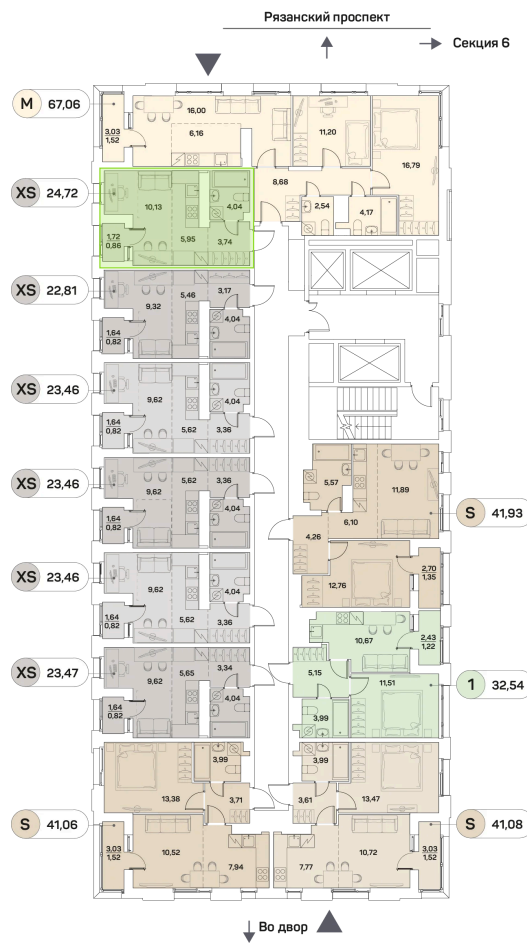

Номер: 667

Студия 24.72 м²

Отсканируйте QR-код и
смотрите на сайте akvilon-
beside.ru

~~23 666 368 руб.~~

15 974 798 руб.

В ипотеку от 36 045 руб.

Скидка

С лоджией

Корпус	1 корпус 2 очередь	Этаж	24
Секция	5	Сдача	2 кв. 2027

12.06.2026 18:55 (Мск)

Не является публичной офертой, цена может быть скорректирована.
Информация взята с сайта «akvilon-beside.ru».

На этаже 24

Студия 24.72 м²

12.06.2026 18:55 (Мск)

Не является публичной офертой, цена может быть скорректирована
Информация взята с сайта «akvilon-beside.ru».

На генплане 1
корпус 2
очередь

Студия 24.72 м²

12.06.2026 18:55 (Мск)