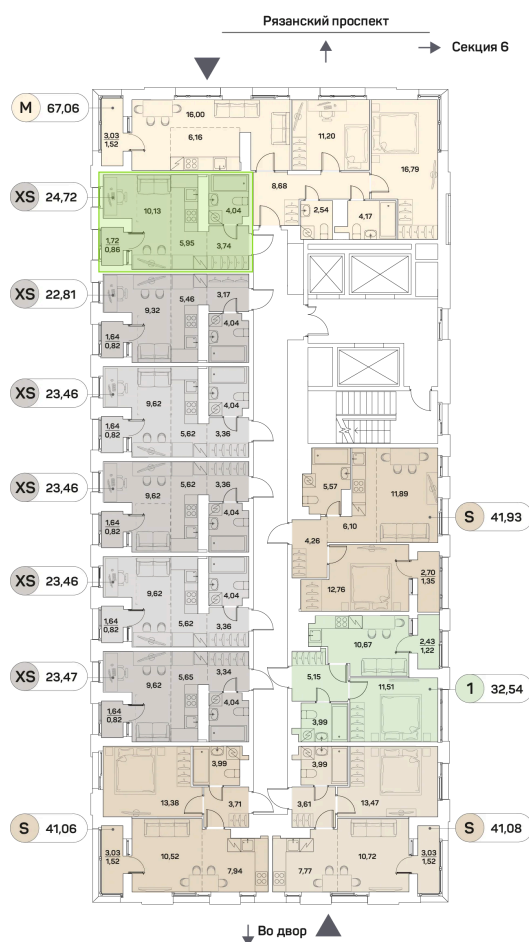

Корпус

1 корпус 2 очередь

Этаж

24

Секция

5

Сдача

2 кв. 2027

# На этаже 24

Студия 24.72 м<sup>2</sup>

Адрес офиса продаж  
г Москва, Рязанский пр-кт, д 2 стр 25

21.04.2025 21:04 (Мск)

Не является публичной офертой, цена может быть скорректирована. Информация взята с сайта «akvilon-beside.ru»

**На генплане 1  
корпус 2  
очередь**

**Студия 24.72 м<sup>2</sup>**

Адрес офиса продаж  
г Москва, Рязанский пр-кт, д 2 стр 25

21.04.2025 21:04 (Мск)

Не является публичной офертой, цена может быть скорректирована. Информация взята с сайта «[akvilon-beside.ru](http://akvilon-beside.ru)»