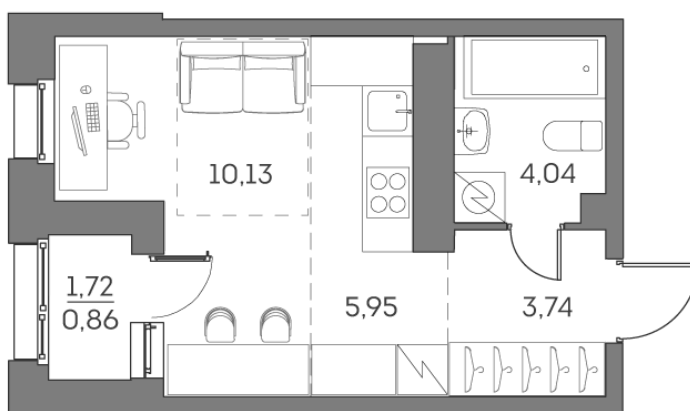

# Студия 24.72 м<sup>2</sup>

~~15 710 977 руб.~~

**11 783 233 руб.**

Скидка

Скидка

White Box

На улицу

С лоджией

Корпус

1 корпус 2 очередь

Этаж

24

Секция

5

Сдача

2 кв. 2027