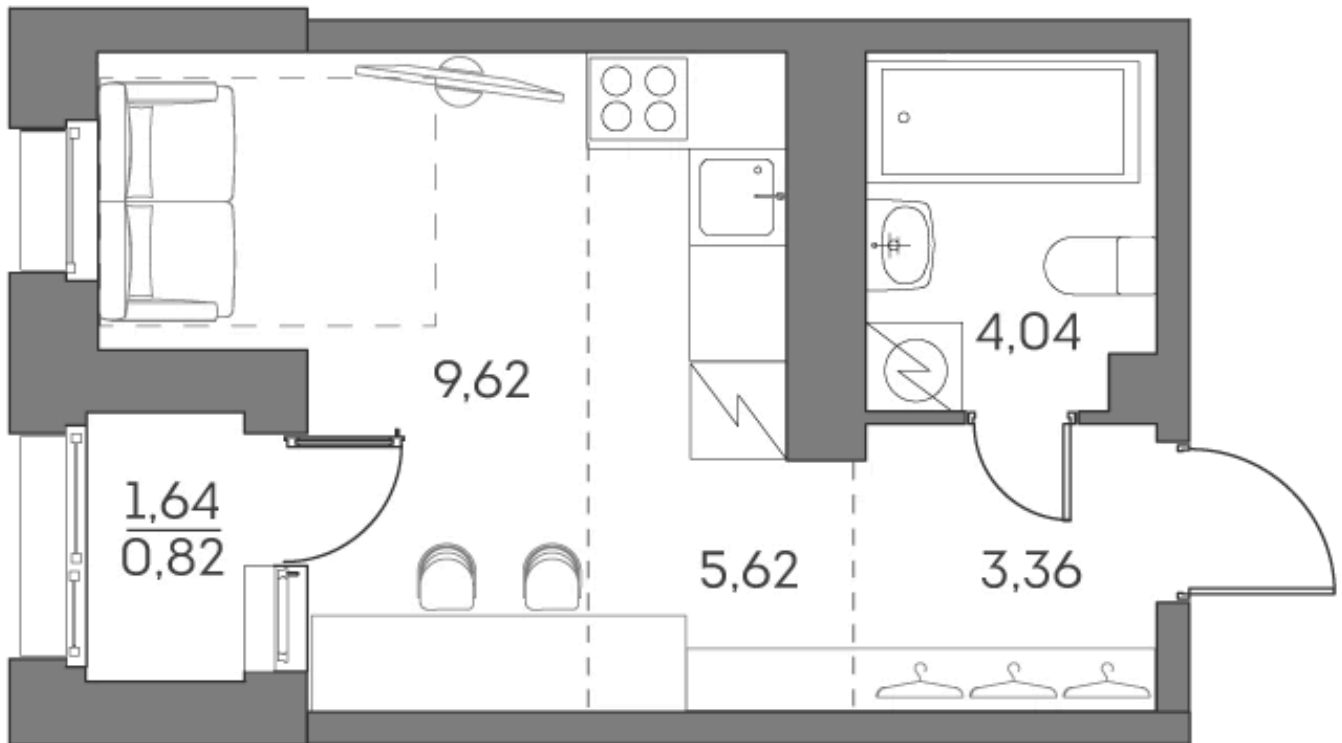

# ЖК "Аквилон Beside 2.0 (Аквилон Бисайд 2.0)"

Номер 206

# Студия 23,46 м<sup>2</sup>

Скидка

White Box

Вид на улицу

С лоджией

Корпус	1 корпус 2 очередь	Секция	1
Этаж	20	Сдача	2 кв. 2027

14 447 293 руб

## 10 835 470 руб

Отсканируйте QR-код  
и смотрите на сайте  
akvilon-beside.ru

На этаже 20

Студия 23,46 м<sup>2</sup>

Генплан, 1 корпус 2 очередь