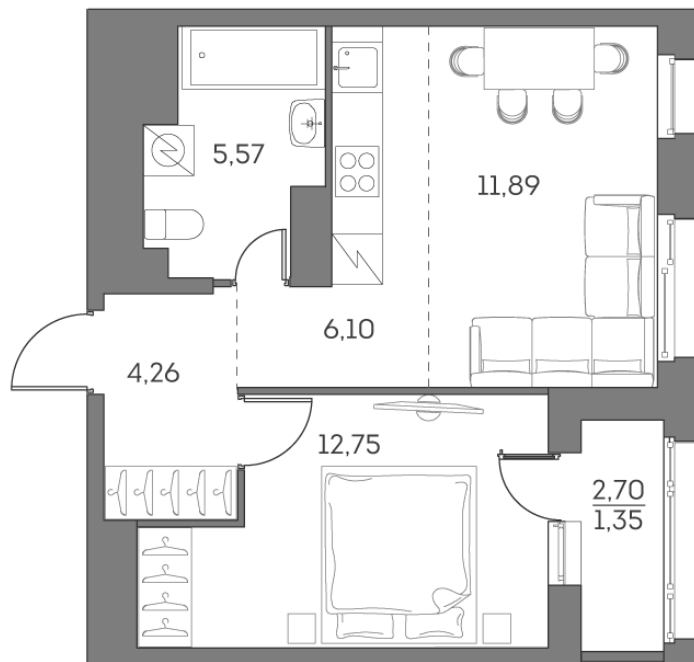

Номер: 232

Отсканируйте QR-код и
смотрите на сайте akvilon-
beside.ru

2 комнатная 41.92 м²

~~29 865 435 руб.~~

22 399 076 руб.

В ипотеку от 50 540 руб.

100%

Европланировка

Корпус	1 корпус 2 очередь	Этаж	23
Секция	1	Сдача	2 кв. 2027

04.07.2026 14:24 (Мск)

Не является публичной офертой, цена может быть скорректирована.
Информация взята с сайта «akvilon-beside.ru».

На этаже 23

2 комнатная 41.92 м²

04.07.2026 14:24 (Мск)

Не является публичной офертой, цена может быть скорректирована
Информация взята с сайта «akvilon-beside.ru».

На генплане 1
корпус 2
очередь

2 комнатная 41.92 м²