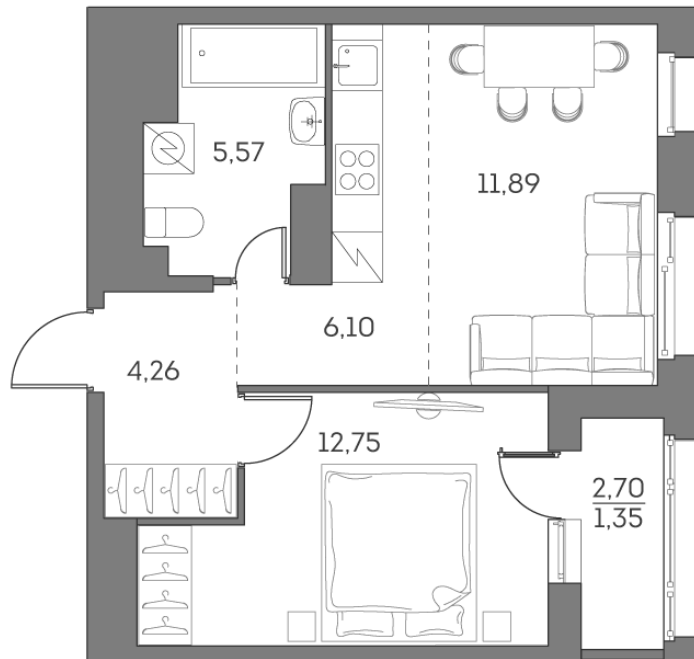

Номер: 232

Отсканируйте QR-код и
смотрите на сайте akvilon-
beside.ru

2 комнатная 41.92 м²

~~33 038 493 руб.~~

22 300 983 руб.

В ипотеку от **50 382 руб.**

Скидка

С лоджией

Корпус	1 корпус 2 очередь	Этаж	23
Секция	1	Сдача	2 кв. 2027

16.05.2026 09:48 (Мск)

Не является публичной офертой, цена может быть скорректирована. Информация взята с сайта «akvilon-beside.ru»

На этаже 23

2 комнатная 41.92 м²

16.05.2026 09:48 (Мск)

Не является публичной офертой, цена может быть скорректирована. Информация взята с сайта «akvilon-beside.ru»

На генплане 1
корпус 2
очередь

2 комнатная 41.92 м²