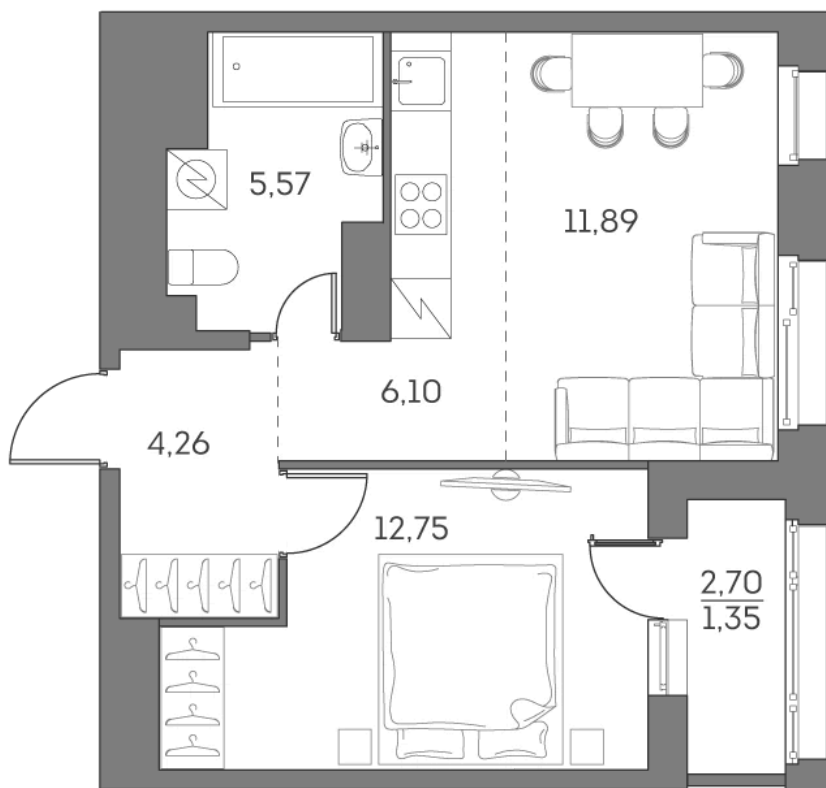

ЖК "Аквилон Beside 2.0 (Аквилон Бисайд 2.0)"

Номер 232

Квартира 2-комнатная 41,92 м²

Скидка

White Box

Вид во двор

С лоджией

Корпус	1 корпус 2 очередь	Секция	1
Этаж	23	Сдача	2 кв. 2027

~~24 107 409 руб~~

18 080 557 руб

Отсканируйте QR-код
и смотрите на сайте
akvilon-beside.ru

На этаже 23

Квартира 2-комнатная 41,92 м²

Генплан, 1 корпус 2 очередь

Офис продаж

 Адрес