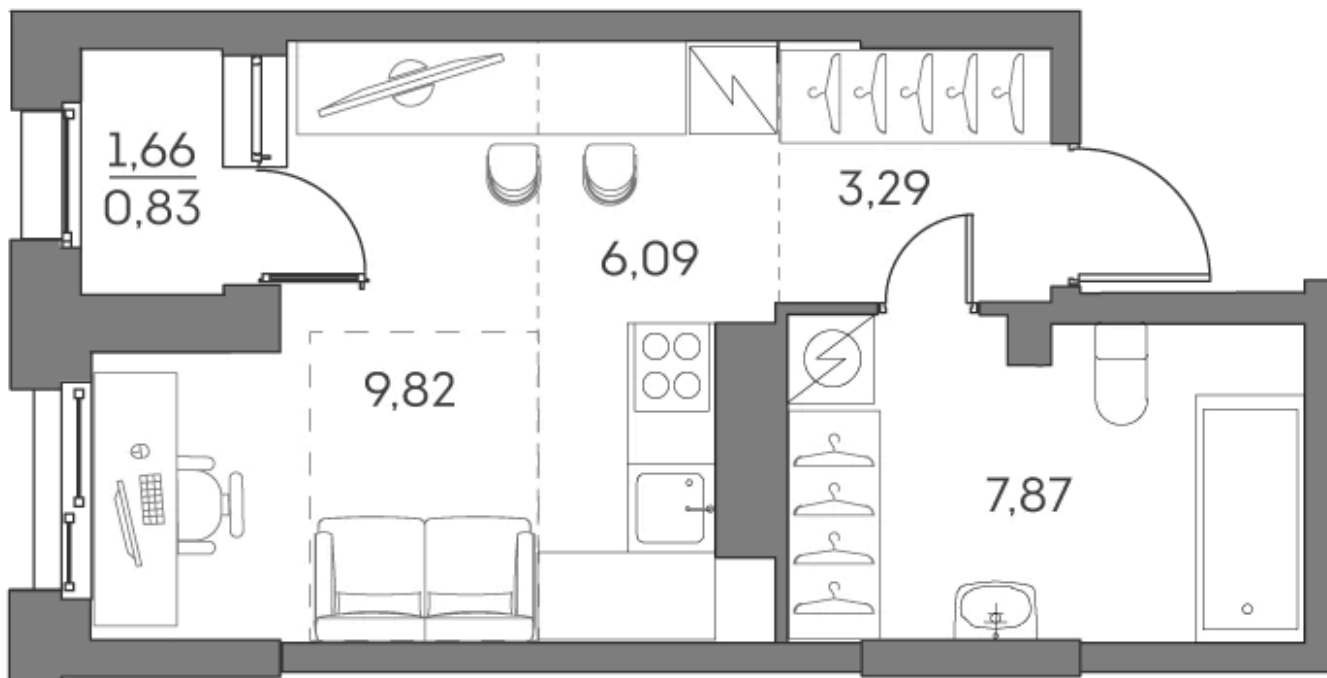

ЖК "Аквилон Beside 2.0 (Аквилон Бисайд 2.0)"

Номер 420

Студия 27,9 м²

Скидка

White Box

Вид во двор

С лоджией

Корпус	1 корпус 2 очередь	Секция	5
Этаж	2	Сдача	2 кв. 2027

14 710 517 руб

11 032 888 руб

Отсканируйте QR-код
и смотрите на сайте
akvilon-beside.ru

На этаже 2

Студия 27,9 м²

Генплан, 1 корпус 2 очередь

Офис продаж

 Адрес