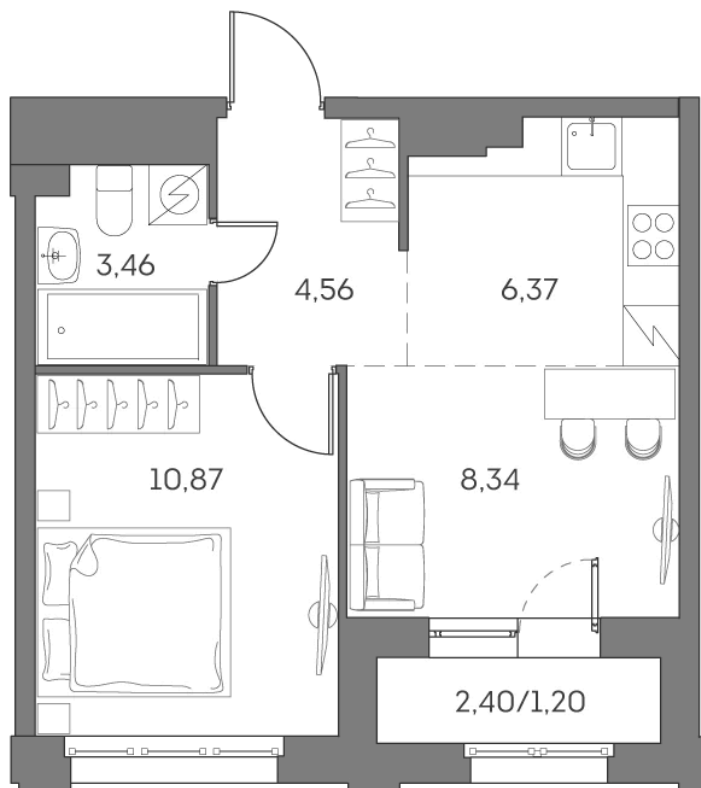

ЖК "Аквилон Beside 2.0 (Аквилон Бисайд 2.0)"

Номер 278

Квартира 2-комнатная 34,8 м²

Скидка

White Box

Вид во двор

С лоджией

Корпус	1 корпус 2 очередь	Секция	2
Этаж	5	Сдача	2 кв. 2027

~~18 285 915 руб~~

13 714 436 руб

Отсканируйте QR-код
и смотрите на сайте
akvilon-beside.ru

На этаже 5

Квартира 2-комнатная 34,8 м²

Генплан, 1 корпус 2 очередь

Офис продаж

 Адрес