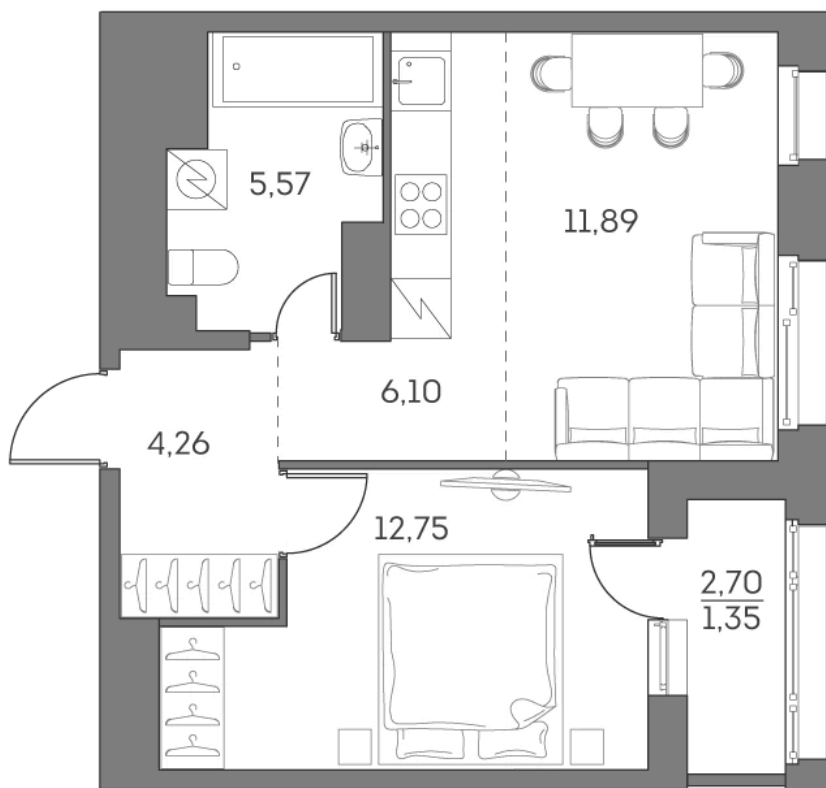

# ЖК "Аквилон Beside 2.0 (Аквилон Бисайд 2.0)"

Номер 254

## Квартира 2-комнатная 41,92 м<sup>2</sup>

Скидка

White Box

Вид во двор

С лоджией

Корпус	1 корпус 2 очередь	Секция	1
Этаж	25	Сдача	2 кв. 2027

24 658 183 руб

# 18 493 637 руб

Отсканируйте QR-код  
и смотрите на сайте  
akvilon-beside.ru

На этаже 25

Квартира 2-комнатная 41,92 м<sup>2</sup>

Генплан, 1 корпус 2 очередь