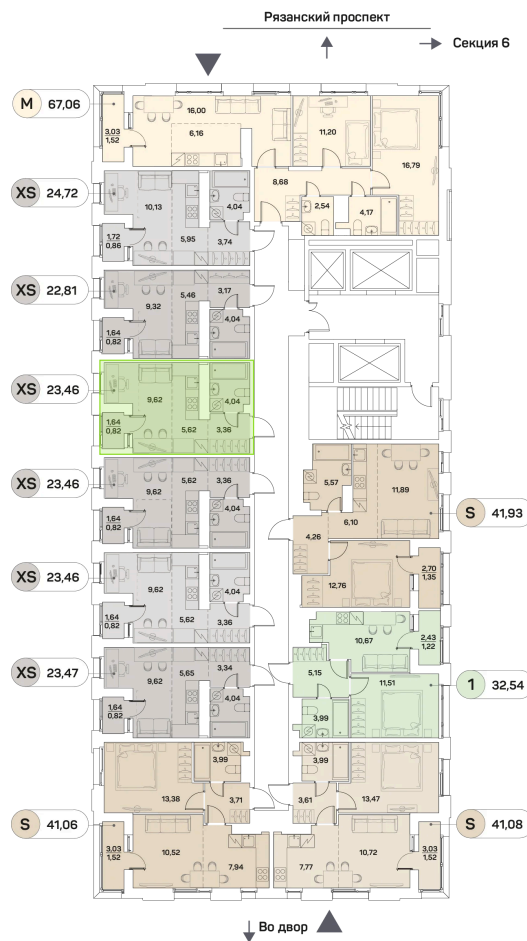

Номер: 676

Студия 23.46 м²

Отсканируйте QR-код и
смотрите на сайте [akvilon-
beside.ru](http://akvilon-beside.ru)

~~22 956 548 руб.~~

15 495 670 руб.

В ипотеку от **34 963 руб.**

Скидка

С лоджией

Корпус	1 корпус 2 очередь	Этаж	25
Секция	5	Сдача	2 кв. 2027

12.06.2026 15:24 (Мск)

Не является публичной офертой, цена может быть скорректирована.
Информация взята с сайта akvilon-beside.ru.

На этаже 25

Студия 23.46 м²

12.06.2026 15:24 (Мск)

Не является публичной офертой, цена может быть скорректирована.
Информация взята с сайта «akvilon-beside.ru».

На генплане 1
корпус 2
очередь

Студия 23.46 м²

12.06.2026 15:24 (Мск)

Не является публичной офертой, цена может быть скорректирована
Информация взята с сайта «akvilon-beside.ru».