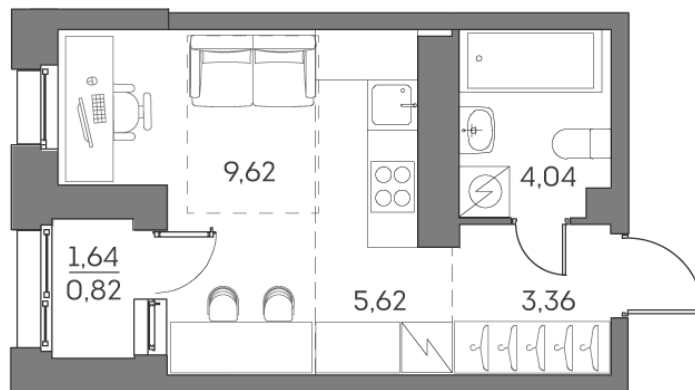

Номер: 676

Студия 23.46 м²

Отсканируйте QR-код и
смотрите на сайте [akvilon-
beside.ru](http://akvilon-beside.ru)

~~22 956 548 руб.~~

15 495 670 руб.

В ипотеку от **34 963 руб.**

Скидка

С лоджией

Корпус	1 корпус 2 очередь	Этаж	25
Секция	5	Сдача	2 кв. 2027

12.06.2026 14:43 (Мск)

Не является публичной офертой, цена может быть скорректирована.
Информация взята с сайта akvilon-beside.ru.

На этаже 25

Студия 23.46 м²

12.06.2026 14:43 (Мск)

Не является публичной офертой, цена может быть скорректирована.
Информация взята с сайта «akvilon-beside.ru».

На генплане 1
корпус 2
очередь

Студия 23.46 м²

12.06.2026 14:43 (Мск)

Не является публичной офертой, цена может быть скорректирована
Информация взята с сайта «akvilon-beside.ru».