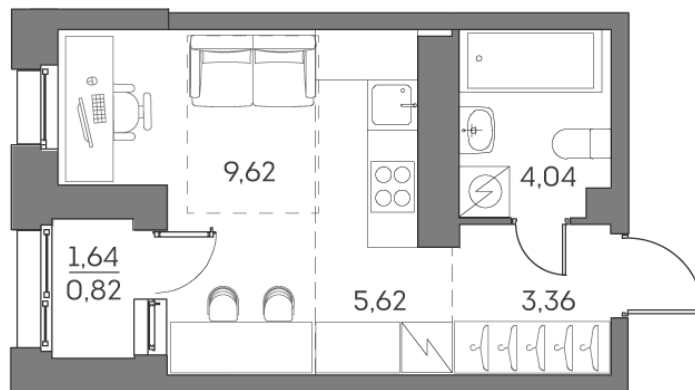

Номер: 676

Студия 23.46 м²

Отсканируйте QR-код и
смотрите на сайте [akvilon-
beside.ru](http://akvilon-beside.ru)

~~22 956 548 руб.~~

15 495 670 руб.

В ипотеку от **34 963 руб.**

Скидка

С лоджией

Корпус	1 корпус 2 очередь	Этаж	25
Секция	5	Сдача	2 кв. 2027

12.06.2026 15:24 (Мск)

Не является публичной офертой, цена может быть скорректирована.
Информация взята с сайта akvilon-beside.ru.

На этаже 25

Студия 23.46 м²

12.06.2026 15:24 (Мск)

Не является публичной офертой, цена может быть скорректирована.
Информация взята с сайта «akvilon-beside.ru».

На генплане 1
корпус 2
очередь

Студия 23.46 м²

12.06.2026 15:24 (Мск)

Не является публичной офертой, цена может быть скорректирована
Информация взята с сайта «akvilon-beside.ru».