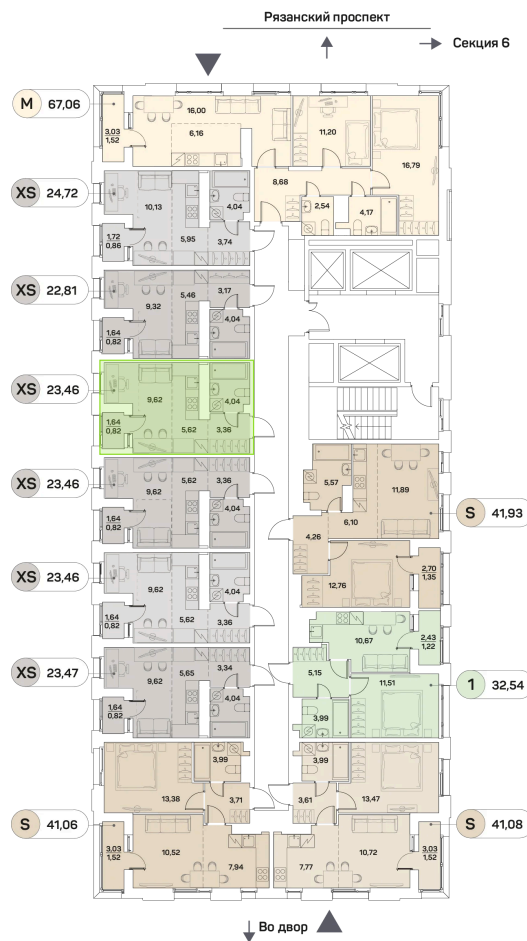

Номер: 676

Студия 23.46 м²

Отсканируйте QR-код и
смотрите на сайте [akvilon-
beside.ru](http://akvilon-beside.ru)

~~22 956 548 руб.~~

15 495 670 руб.

В ипотеку от **34 963 руб.**

Скидка

С лоджией

Корпус	1 корпус 2 очередь	Этаж	25
Секция	5	Сдача	2 кв. 2027

12.06.2026 14:43 (Мск)

Не является публичной офертой, цена может быть скорректирована.
Информация взята с сайта akvilon-beside.ru.

На этаже 25

Студия 23.46 м²

12.06.2026 14:43 (Мск)

Не является публичной офертой, цена может быть скорректирована.
Информация взята с сайта «akvilon-beside.ru».

На генплане 1
корпус 2
очередь

Студия 23.46 м²

12.06.2026 14:43 (Мск)

Не является публичной офертой, цена может быть скорректирована
Информация взята с сайта «akvilon-beside.ru».