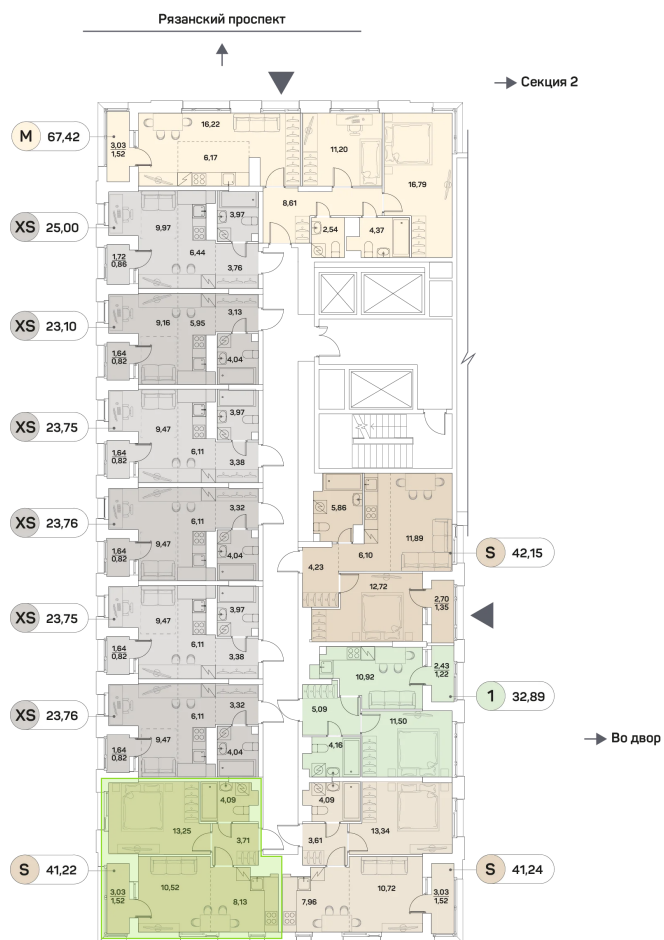

Номер: 103

Отсканируйте QR-код и
смотрите на сайте akvilon-
beside.ru

2 комнатная 41.22 м²

~~20 115 360 руб.~~

15 086 520 руб.

-25.00%

White Box

На улицу

На улицу

С лоджией

Корпус	1 корпус 2 очередь	Этаж	11
Секция	1	Сдача	2 кв. 2027

29.10.2024, 18:08

Не является публичной офертой, цена может быть скорректирована. Информация взята с сайта «akvilon-beside.ru»

На этаже 11

2 комнатная 41.22 м²

29.10.2024, 18:08

Не является публичной офертой, цена может быть скорректирована. Информация взята с сайта «akvilon-beside.ru»

На генплане 1 корпус 2 очередь

2 комнатная 41.22 м²