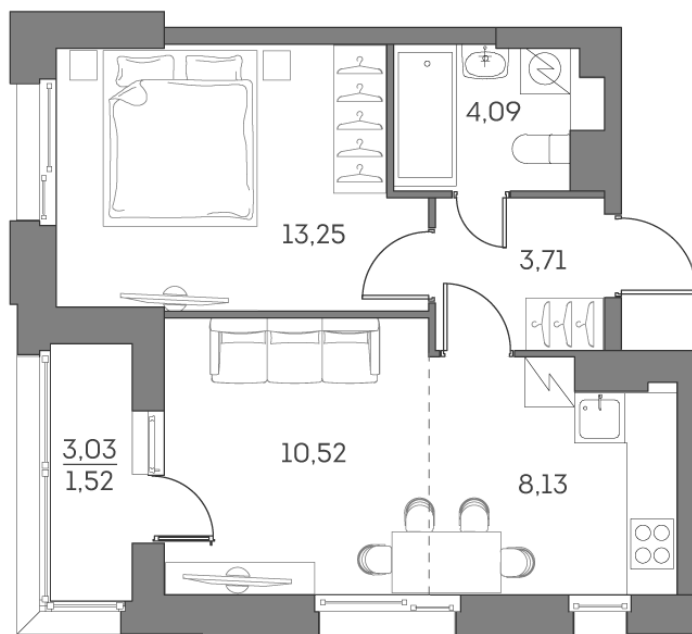

Номер: 103

Отсканируйте QR-код и
смотрите на сайте akvilon-
beside.ru

2 комнатная 41.22 м²

~~20 115 360 руб.~~

15 086 520 руб.

-25.00%

White Box

На улицу

На улицу

С лоджией

Корпус	1 корпус 2 очередь	Этаж	11
Секция	1	Сдача	2 кв. 2027

29.10.2024, 18:08

Не является публичной офертой, цена может быть скорректирована. Информация взята с сайта «akvilon-beside.ru»

На этаже 11

2 комнатная 41.22 м²

29.10.2024, 18:08

Не является публичной офертой, цена может быть скорректирована. Информация взята с сайта «akvilon-beside.ru»

На генплане 1 корпус 2 очередь

2 комнатная 41.22 м²