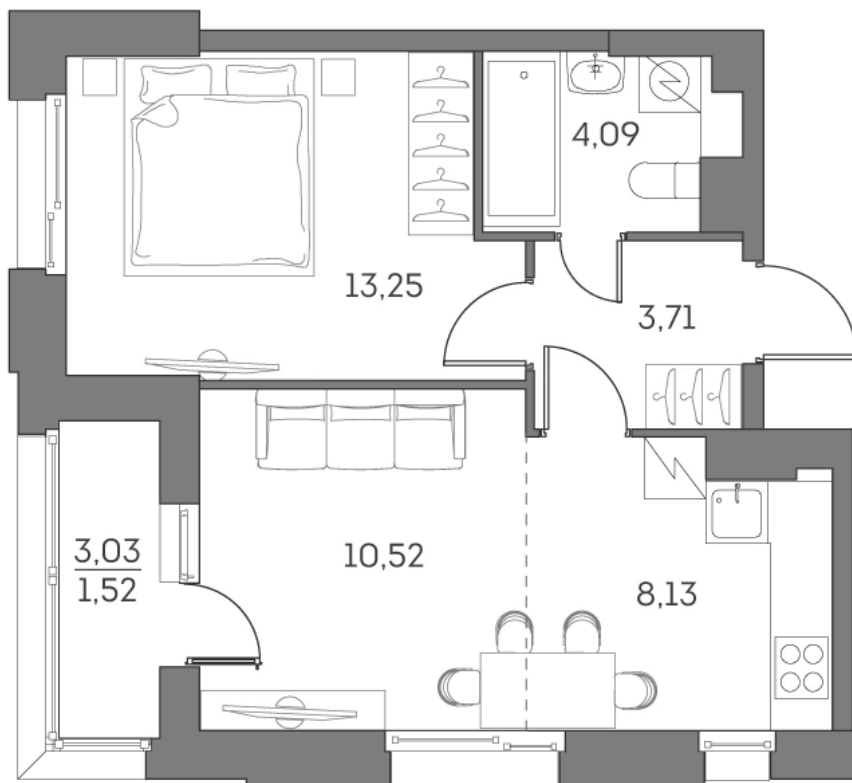

ЖК "Аквилон Beside 2.0 (Аквилон Бисайд 2.0)"

Номер 103

Квартира 2-комнатная 41,22 м²

Скидка

White Box

Вид на улицу

С лоджией

Корпус	1 корпус 2 очередь	Секция	1
Этаж	11	Сдача	2 кв. 2027

21121128 руб

15 840 846 руб

Отсканируйте QR-код
и смотрите на сайте
akvilon-beside.ru

На этаже 11

Квартира 2-комнатная 41,22 м²

Генплан, 1 корпус 2 очередь