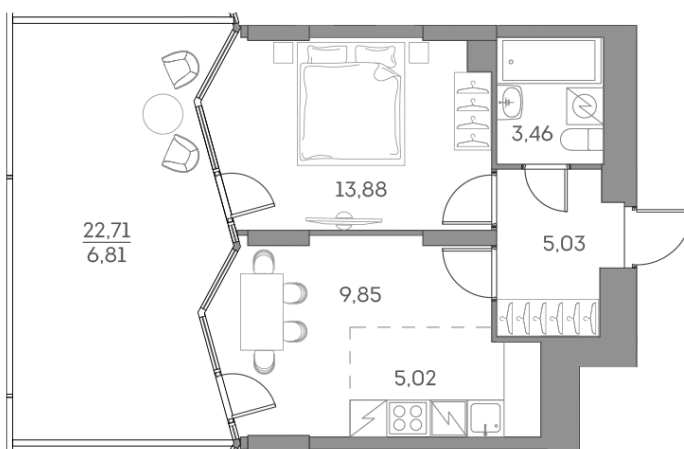

Номер: 842

Отсканируйте QR-код и
смотрите на сайте akvilon-
beside.ru

2 комнатная 44.05 м²

~~22 928 084 руб.~~

17 196 063 руб.

Скидка

Скидка

White Box

На этаже 2

2 комнатная 44.05 м²

Адрес офиса продаж
г Москва, Рязанский пр-кт, д 2 стр 25

05.02.2025 15:04 (Мск)

Не является публичной офертой, цена может быть скорректирована. Информация взята с сайта «akvilon-beside.ru»