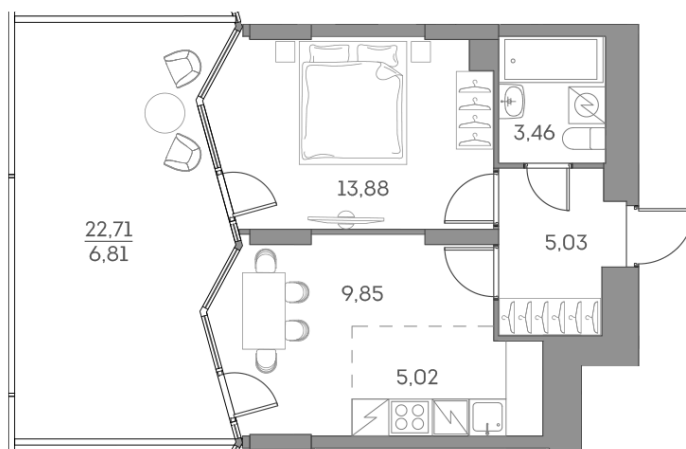

Номер: 842

2 комнатная 44.05 м²

Отсканируйте QR-код и
смотрите на сайте [akvilon-
beside.ru](http://akvilon-beside.ru)

~~33 548 421 руб.~~

22 645 184 руб.

В ипотеку от **51 095 руб.**

Скидка

Корпус	1 корпус 2 очередь	Этаж	2
Секция	9	Сдача	2 кв. 2027

14.06.2026 11:06 (Мск)

Не является публичной офертой, цена может быть скорректирована.
Информация взята с сайта akvilon-beside.ru.

На этаже 2

2 комнатная 44.05 м²

14.06.2026 11:06 (Мск)

Не является публичной офертой, цена может быть скорректирована
Информация взята с сайта «akvilon-beside.ru».

На генплане 1
корпус 2
очередь

2 комнатная 44.05 м²

14.06.2026 11:06 (Мск)

Не является публичной офертой, цена может быть скорректирована
Информация взята с сайта «akvilon-beside.ru».