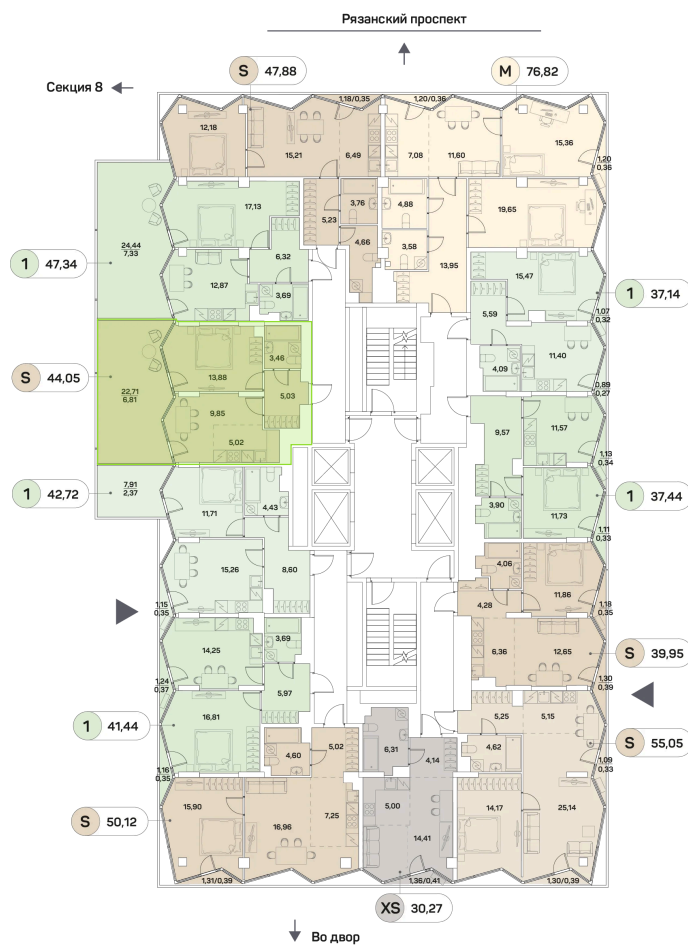

Номер: 842

2 комнатная 44.05 м²

Отсканируйте QR-код и
смотрите на сайте akvilon-
beside.ru

~~33 548 421 руб.~~

22 645 184 руб.

В ипотеку от **51 095 руб.**

Скидка

Корпус	1 корпус 2 очередь	Этаж	2
Секция	9	Сдача	2 кв. 2027

12.06.2026 19:55 (Мск)

Не является публичной офертой, цена может быть скорректирована.
Информация взята с сайта «akvilon-beside.ru».

На этаже 2

2 комнатная 44.05 м²

12.06.2026 19:55 (Мск)

Не является публичной офертой, цена может быть скорректирована
Информация взята с сайта «akvilon-beside.ru».

На генплане 1
корпус 2
очередь

2 комнатная 44.05 м²

12.06.2026 19:55 (Мск)

Не является публичной офертой, цена может быть скорректирована
Информация взята с сайта «akvilon-beside.ru».