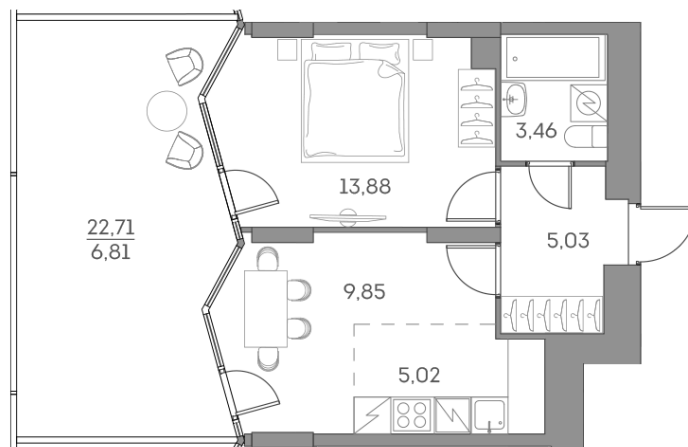

Номер: 842

2 комнатная 44.05 м²

Отсканируйте QR-код и
смотрите на сайте akvilon-
beside.ru

~~33 548 421 руб.~~

22 645 184 руб.

В ипотеку от **51 095 руб.**

Скидка

Корпус	1 корпус 2 очередь	Этаж	2
Секция	9	Сдача	2 кв. 2027

12.06.2026 19:55 (Мск)

Не является публичной офертой, цена может быть скорректирована.
Информация взята с сайта «akvilon-beside.ru».

На этаже 2

2 комнатная 44.05 м²

12.06.2026 19:55 (Мск)

Не является публичной офертой, цена может быть скорректирована
Информация взята с сайта «akvilon-beside.ru».

На генплане 1
корпус 2
очередь

2 комнатная 44.05 м²

12.06.2026 19:55 (Мск)

Не является публичной офертой, цена может быть скорректирована
Информация взята с сайта «akvilon-beside.ru».