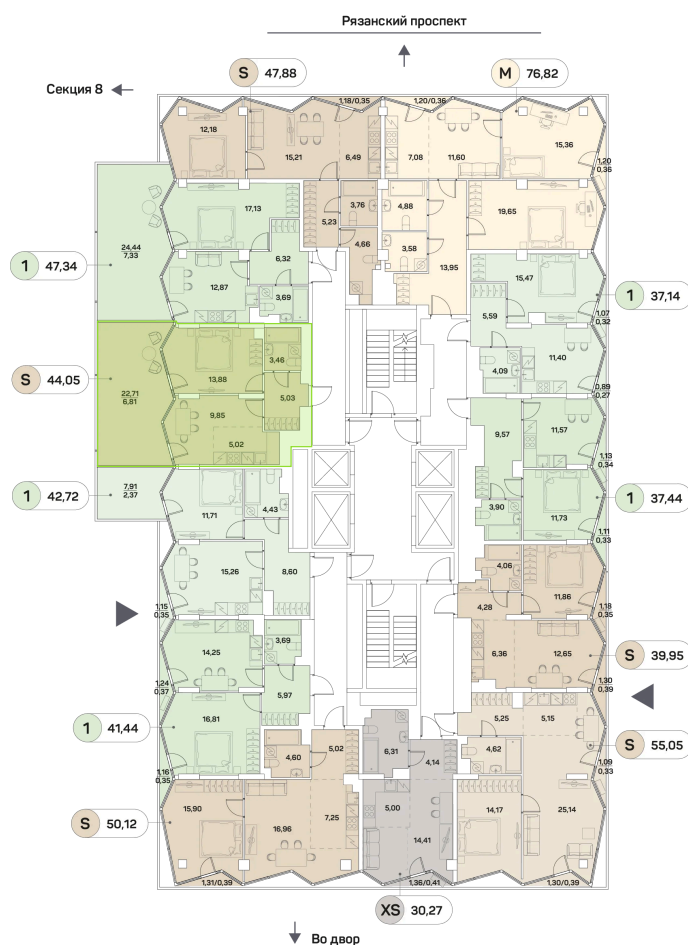

Номер: 842

Отсканируйте QR-код и
смотрите на сайте akvilon-
beside.ru

2 комнатная 44.05 м²

~~22 928 084 руб.~~

17 196 063 руб.

Скидка

Скидка

White Box

На улицу

Корпус	1 корпус 2 очередь	Этаж	2
Секция	9	Сдача	2 кв. 2027

Адрес офиса продаж
г Москва, Рязанский пр-кт, д 2 стр 25

05.02.2025 15:04 (Мск)

Не является публичной офертой, цена может быть скорректирована. Информация взята с сайта «akvilon-beside.ru»

На этаже 2

2 комнатная 44.05 м²

Адрес офиса продаж
г Москва, Рязанский пр-кт, д 2 стр 25

05.02.2025 15:04 (Мск)

Не является публичной офертой, цена может быть скорректирована. Информация взята с сайта «akvilon-beside.ru»

На генплане 1 корпус 2 очередь

2 комнатная 44.05 м²

Адрес офиса продаж
г Москва, Рязанский пр-кт, д 2 стр 25

05.02.2025 15:04 (Мск)

Не является публичной офертой, цена может быть скорректирована. Информация взята с сайта «akvilon-beside.ru»