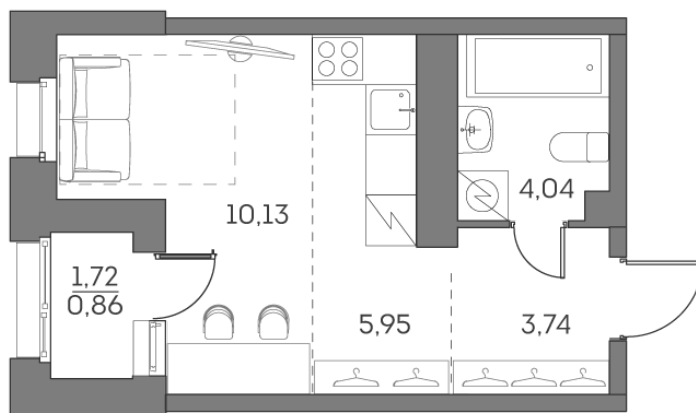

# Студия 24.72 м<sup>2</sup>

~~16 064 935 руб.~~

**12 048 701 руб.**

Скидка

Скидка

White Box

На улицу

С лоджией

Корпус

1 корпус 2 очередь

Этаж

24

Секция

1

Сдача

2 кв. 2027