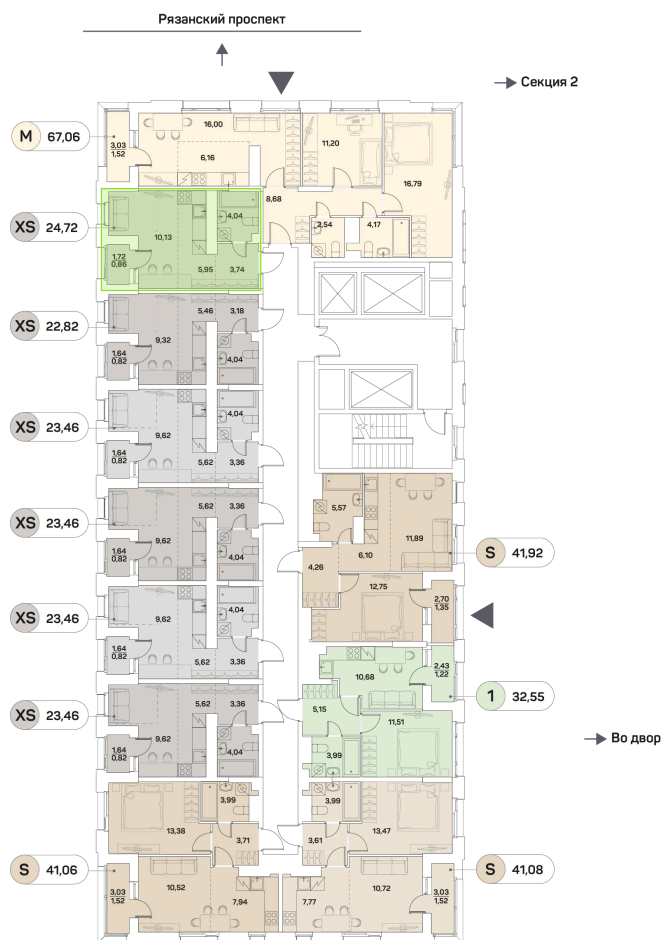

Корпус

1 корпус 2 очередь

Этаж

24

Секция

1

Сдача

2 кв. 2027

# На этаже 24

Студия 24.72 м<sup>2</sup>

Адрес офиса продаж  
г Москва, Рязанский пр-кт, д 2 стр 25

05.02.2025 21:08 (Мск)

Не является публичной офертой, цена может быть скорректирована. Информация взята с сайта «akvilon-beside.ru»

# На генплане 1 корпус 2 очередь

Студия 24.72 м<sup>2</sup>

Адрес офиса продаж  
г Москва, Рязанский пр-кт, д 2 стр 25

05.02.2025 21:08 (Мск)

Не является публичной офертой, цена может быть скорректирована. Информация взята с сайта «[akvilon-beside.ru](http://akvilon-beside.ru)»