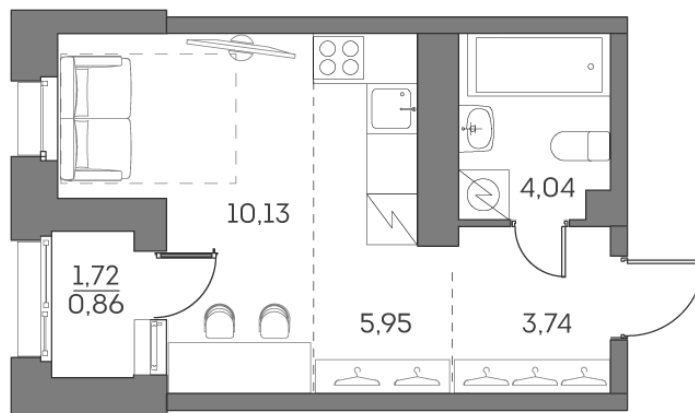

Номер: 252

Студия 24.72 м²

Отсканируйте QR-код и
смотрите на сайте [akvilon-
beside.ru](http://akvilon-beside.ru)

~~23 654 073 руб.~~

15 966 499 руб.

В ипотеку от 36 026 руб.

Скидка

С лоджией

| | | | |
|--------|--------------------|-------|------------|
| Корпус | 1 корпус 2 очередь | Этаж | 24 |
| Секция | 1 | Сдача | 2 кв. 2027 |

12.06.2026 07:01 (Мск)

Не является публичной офертой, цена может быть скорректирована.
Информация взята с сайта akvilon-beside.ru.

На этаже 24

Студия 24.72 м²

12.06.2026 07:01 (Мск)

Не является публичной офертой, цена может быть скорректирована
Информация взята с сайта «akvilon-beside.ru».

На генплане 1
корпус 2
очередь

Студия 24.72 м²