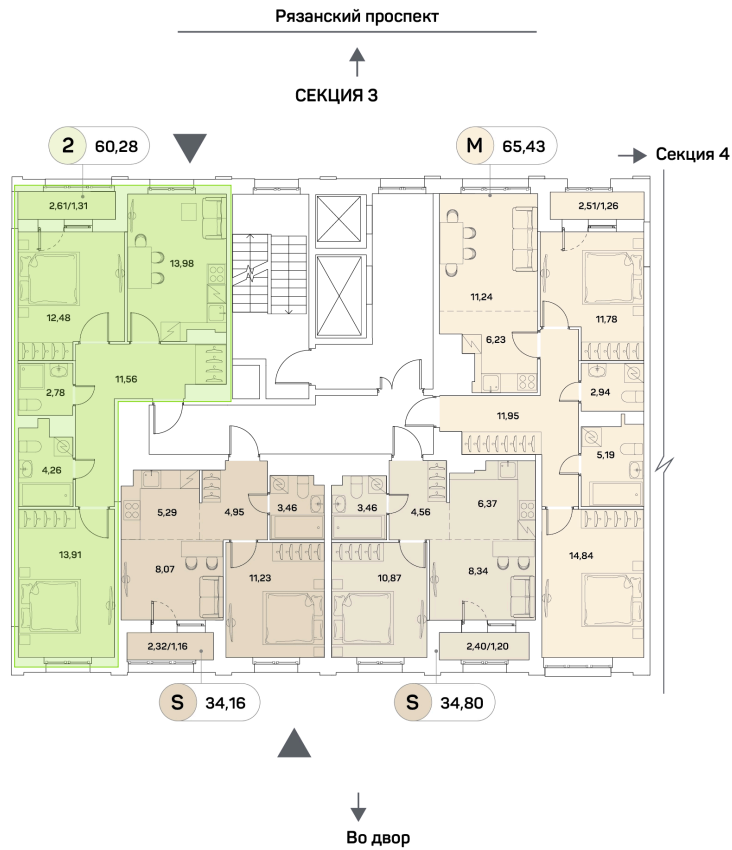

ЖК "Аквилон Beside 2.0 (Аквилон Бисайд 2.0)"

Номер 316

Квартира 2-комнатная 60,28 м²

Скидка

White Box

Вид на улицу и двор

С лоджией

Корпус

1 корпус 2 очередь

Секция

3

Этаж

3

Сдача

2 кв. 2027

24 721 953 руб

18 541 465 руб

Отсканируйте QR-код
и смотрите на сайте
akvilon-beside.ru

На этаже 3

Квартира 2-комнатная 60,28 м²

Генплан, 1 корпус 2 очередь