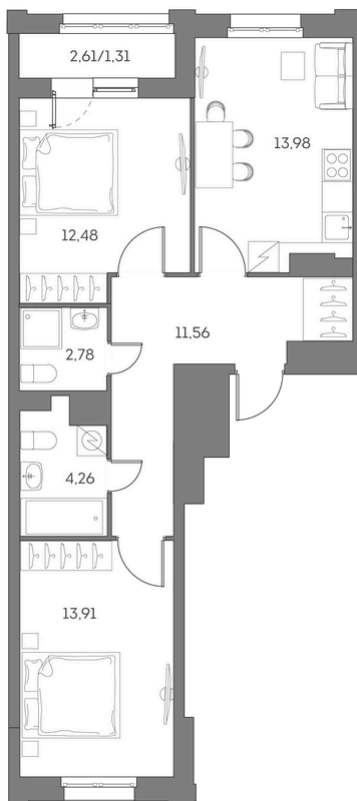

ЖК "Аквилон Beside 2.0 (Аквилон Бисайд 2.0)"

Номер 316

Квартира 2-комнатная 60,28 м²

Скидка

White Box

Вид на улицу и двор

С лоджией

Корпус

1 корпус 2 очередь

Секция

3

Этаж

3

Сдача

2 кв. 2027

24 721 953 руб

18 541 465 руб

Отсканируйте QR-код
и смотрите на сайте
akvilon-beside.ru

На этаже 3

Квартира 2-комнатная 60,28 м²

Генплан, 1 корпус 2 очередь