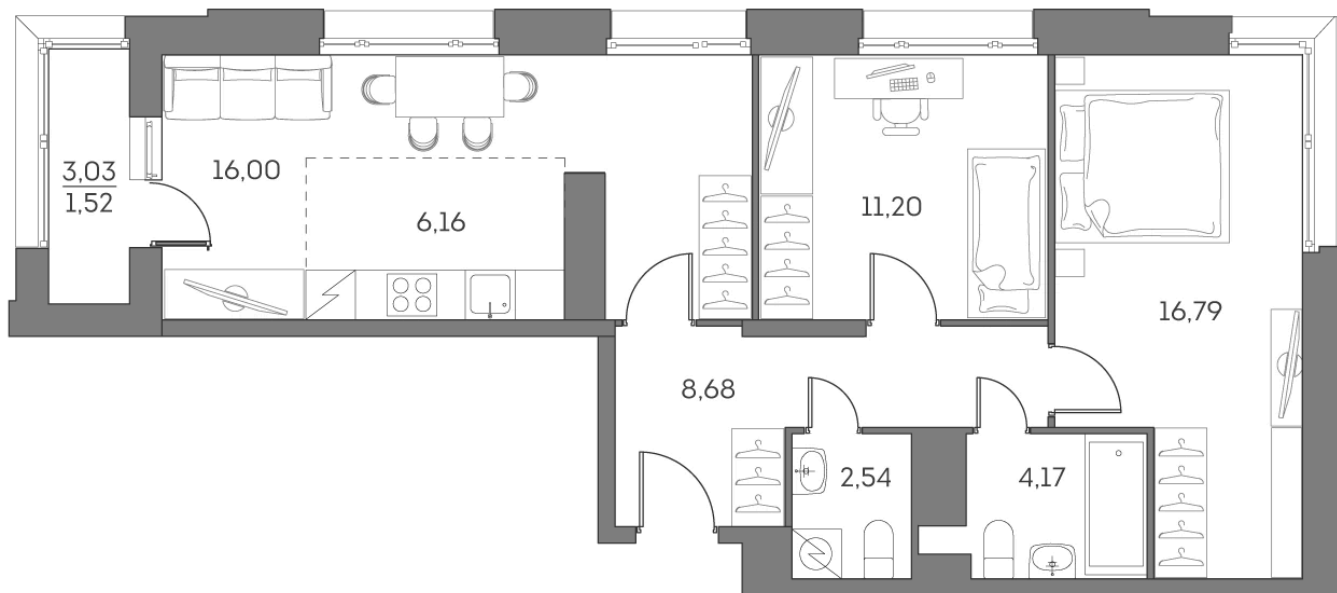

ЖК "Аквилон Beside 2.0 (Аквилон Бисайд 2.0)"

Номер 176

Квартира 3-комнатная 67,06 м²

Скидка

White Box

Вид на улицу

С лоджией

Корпус	1 корпус 2 очередь	Секция	1
Этаж	17	Сдача	2 кв. 2027

29 251 215 руб

21 938 411 руб

Отсканируйте QR-код
и смотрите на сайте
akvilon-beside.ru

На этаже 17

Квартира 3-комнатная 67,06 м²

Генплан, 1 корпус 2 очередь

Офис продаж

 Адрес