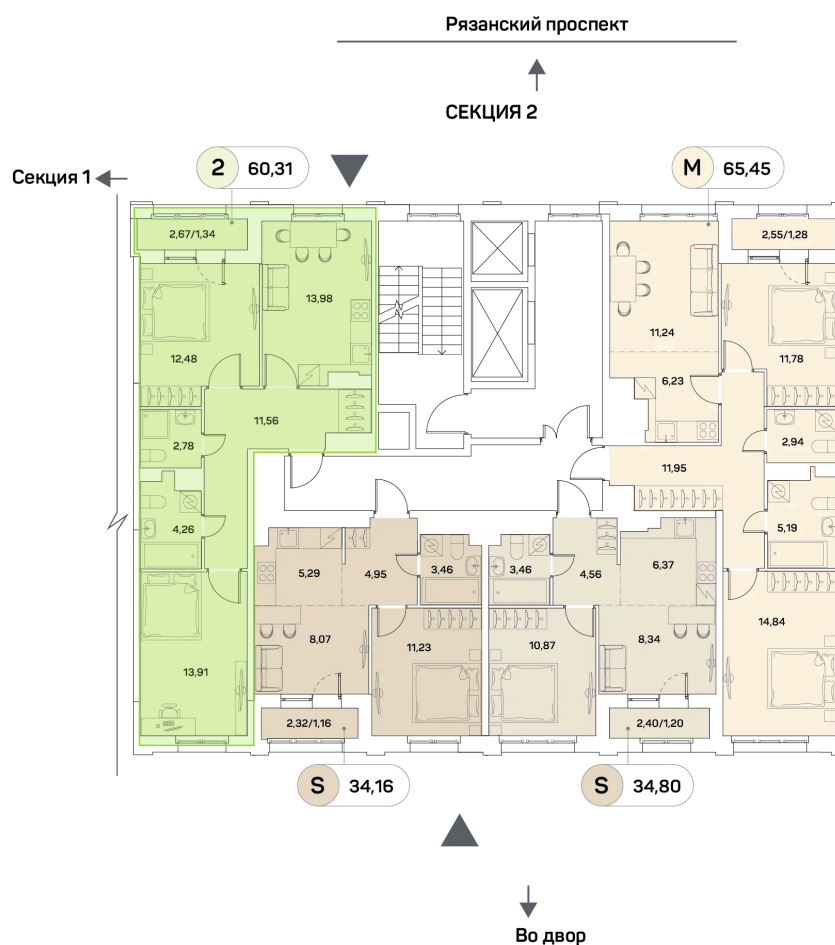

Номер: 296

2 комнатная 60.31 м²

Отсканируйте QR-код и
смотрите на сайте akvilon-
beside.ru

~~25 879 215 руб.~~

19 409 411 руб.

Скидка

Скидка

White Box

На улицу и двор

С лоджией

Корпус	1 корпус 2 очередь	Этаж	9
Секция	2	Сдача	2 кв. 2027

Адрес офиса продаж
г Москва, Рязанский пр-кт, д 2 стр 25

21.04.2025 20:45 (Мск)

Не является публичной офертой, цена может быть скорректирована. Информация взята с сайта «akvilon-beside.ru»

На этаже 9

2 комнатная 60.31 м²

Адрес офиса продаж
г Москва, Рязанский пр-кт, д 2 стр 25

21.04.2025 20:45 (Мск)

Не является публичной офертой, цена может быть скорректирована. Информация взята с сайта «akvilon-beside.ru»

**На генплане 1
корпус 2
очередь**

2 комнатная 60.31 м²

Адрес офиса продаж
г Москва, Рязанский пр-кт, д 2 стр 25

21.04.2025 20:45 (Мск)

Не является публичной офертой, цена может быть скорректирована. Информация взята с сайта «akvilon-beside.ru»