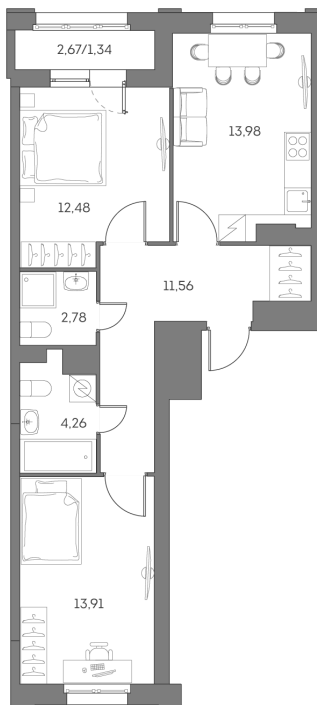

Номер: 296

2 комнатная 60.31 м²

Отсканируйте QR-код и
смотрите на сайте akvilon-
beside.ru

~~25 879 215 руб.~~

19 409 411 руб.

Скидка

Скидка

White Box

На улицу и двор

С лоджией

Корпус	1 корпус 2 очередь	Этаж	9
Секция	2	Сдача	2 кв. 2027

Адрес офиса продаж
г Москва, Рязанский пр-кт, д 2 стр 25

21.04.2025 20:45 (Мск)

Не является публичной офертой, цена может быть скорректирована. Информация взята с сайта «akvilon-beside.ru»

На этаже 9

2 комнатная 60.31 м²

Адрес офиса продаж
г Москва, Рязанский пр-кт, д 2 стр 25

21.04.2025 20:45 (Мск)

Не является публичной офертой, цена может быть скорректирована. Информация взята с сайта «akvilon-beside.ru»