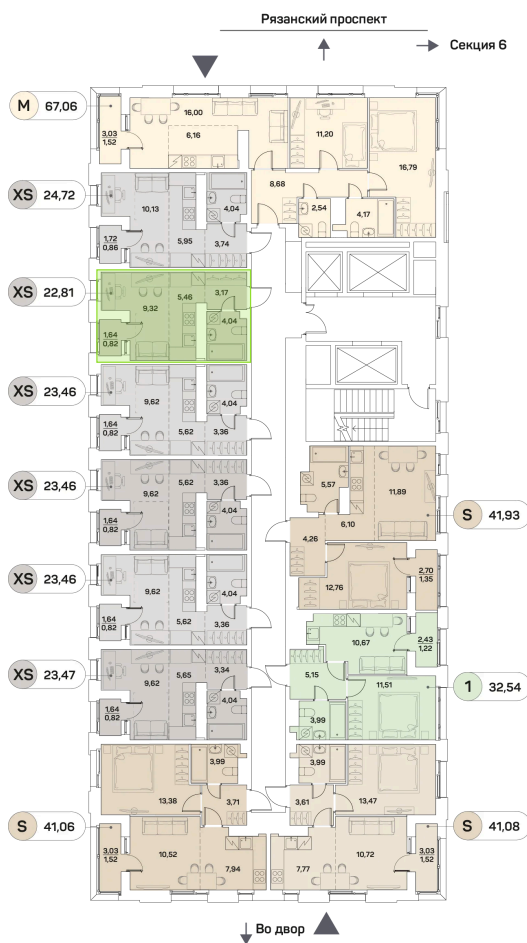

Номер: 589

Отсканируйте QR-код и
смотрите на сайте akvilon-
beside.ru

Студия 22.81 м²

~~13 545 703 руб.~~

10 159 277 руб.

Скидка

White Box

На улицу

С лоджией

Корпус

1 корпус 2 очередь

Этаж

17

Секция

5

Сдача

2 кв. 2027

21.12.2024, 14:40

Не является публичной офертой, цена может быть скорректирована. Информация взята с сайта «akvilon-beside.ru»

На этаже 17

Студия 22.81 м²

21.12.2024, 14:40

Не является публичной офертой, цена может быть скорректирована. Информация взята с сайта «akvilon-beside.ru»

На генплане 1 корпус 2 очередь

Студия 22.81 м²

21.12.2024, 14:40

Не является публичной офертой, цена может быть скорректирована. Информация взята с сайта «akvilon-beside.ru»