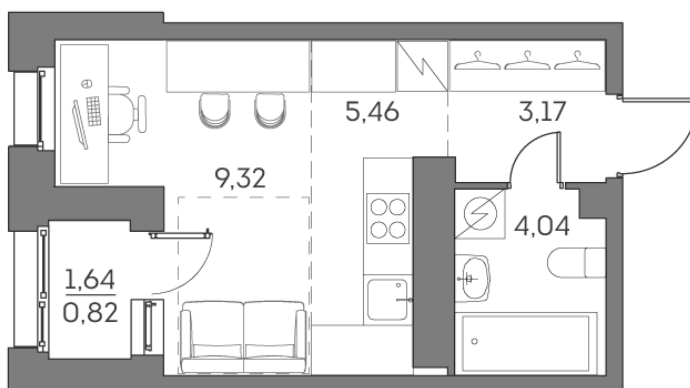

Номер: 589

Отсканируйте QR-код и
смотрите на сайте akvilon-
beside.ru

Студия 22.81 м²

~~13 545 703 руб.~~

10 159 277 руб.

Скидка

White Box

На улицу

С лоджией

Корпус

1 корпус 2 очередь

Этаж

17

Секция

5

Сдача

2 кв. 2027

21.12.2024, 14:40

Не является публичной офертой, цена может быть скорректирована. Информация взята с сайта «akvilon-beside.ru»

На этаже 17

Студия 22.81 м²

21.12.2024, 14:40

Не является публичной офертой, цена может быть скорректирована. Информация взята с сайта «akvilon-beside.ru»

На генплане 1 корпус 2 очередь

Студия 22.81 м²

21.12.2024, 14:40

Не является публичной офертой, цена может быть скорректирована. Информация взята с сайта «akvilon-beside.ru»