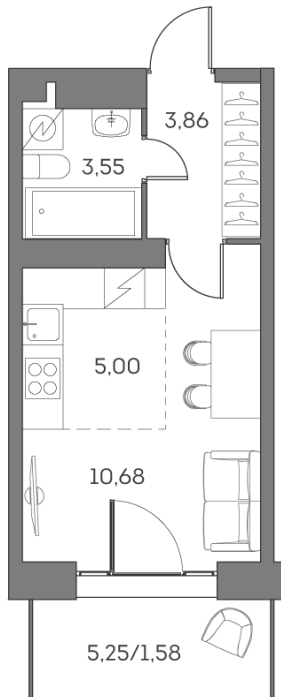

Номер: 355

Студия 24.67 м²

Отсканируйте QR-код и
смотрите на сайте akvilon-
beside.ru

~~13 924 064 руб.~~

10 443 048 руб.

Скидка

White Box

Во двор

Корпус	1 корпус 2 очередь	Этаж	2
Секция	4	Сдача	2 кв. 2027

26.12.2024, 16:36

Не является публичной офертой, цена может быть скорректирована. Информация взята с сайта «akvilon-beside.ru»

На этаже 2

Студия 24.67 м²

26.12.2024, 16:36

Не является публичной офертой, цена может быть скорректирована. Информация взята с сайта «akvilon-beside.ru»

На генплане 1 корпус 2 очередь

Студия 24.67 м²

26.12.2024, 16:36

Не является публичной офертой, цена может быть скорректирована. Информация взята с сайта «akvilon-beside.ru»