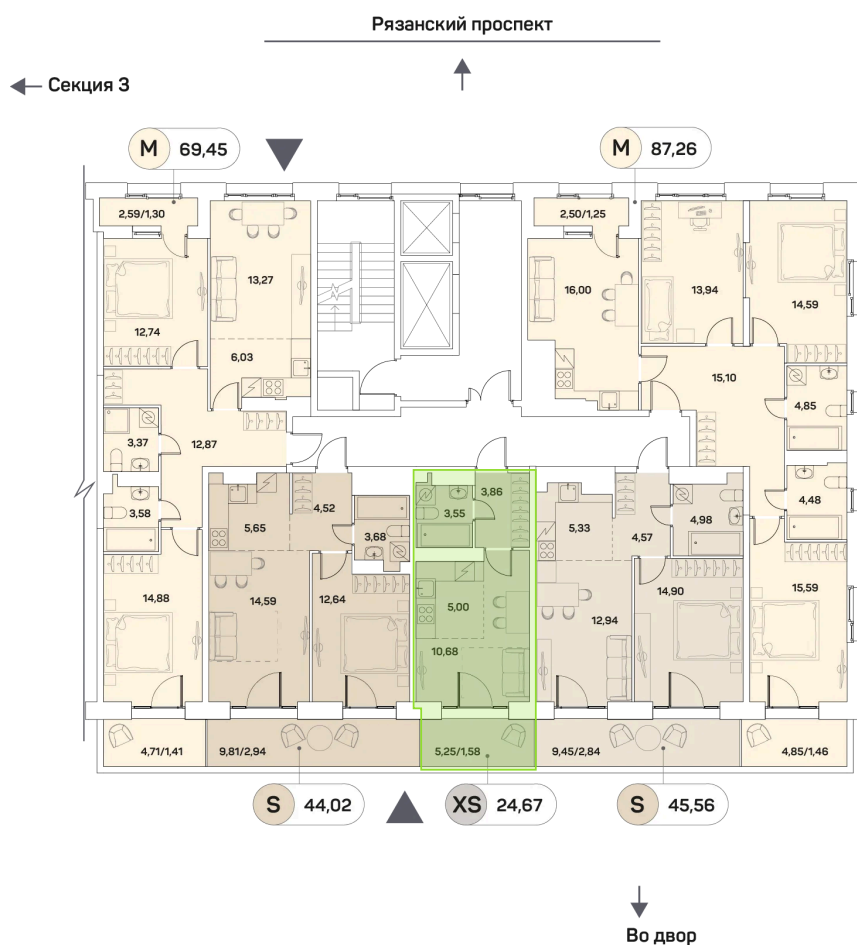

Номер: 355

Студия 24.67 м²

Отсканируйте QR-код и
смотрите на сайте akvilon-
beside.ru

~~13 924 064 руб.~~

10 443 048 руб.

Скидка

White Box

Во двор

Корпус	1 корпус 2 очередь	Этаж	2
Секция	4	Сдача	2 кв. 2027

26.12.2024, 16:36

Не является публичной офертой, цена может быть скорректирована. Информация взята с сайта «akvilon-beside.ru»

На этаже 2

Студия 24.67 м²

26.12.2024, 16:36

Не является публичной офертой, цена может быть скорректирована. Информация взята с сайта «akvilon-beside.ru»

На генплане 1 корпус 2 очередь

Студия 24.67 м²

26.12.2024, 16:36

Не является публичной офертой, цена может быть скорректирована. Информация взята с сайта «akvilon-beside.ru»