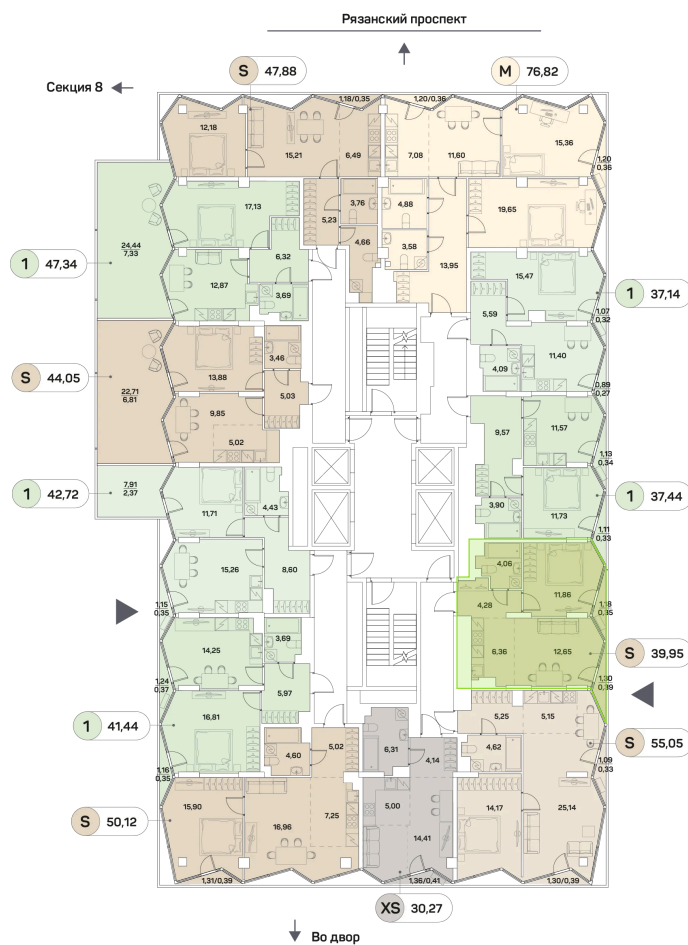

Номер: 836

2 комнатная 39.95 м²

Отсканируйте QR-код и
смотрите на сайте akvilon-
beside.ru

~~17 603 515 руб.~~

13 202 636 руб.

-25%

White Box

На улицу

На улицу

Корпус	1 корпус 2 очередь	Этаж	2
Секция	9	Сдача	2 кв. 2027

08.09.2024, 01:16

Не является публичной офертой, цена может быть скорректирована. Информация взята с сайта «akvilon-beside.ru»

На этаже 2

2 комнатная 39.95 м²

08.09.2024, 01:16

Не является публичной офертой, цена может быть скорректирована. Информация взята с сайта «akvilon-beside.ru»

На генплане 1 корпус 2 очередь

2 комнатная 39.95 м²

08.09.2024, 01:16