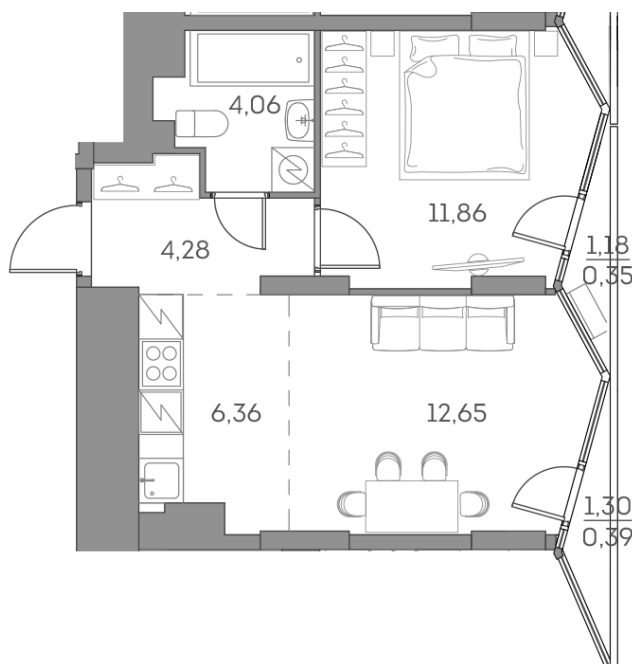

Номер: 836

2 комнатная 39.95 м²

Отсканируйте QR-код и
смотрите на сайте akvilon-
beside.ru

~~17 603 515 руб.~~

13 202 636 руб.

-25%

White Box

На улицу

На улицу

Корпус	1 корпус 2 очередь	Этаж	2
Секция	9	Сдача	2 кв. 2027

08.09.2024, 01:16

Не является публичной офертой, цена может быть скорректирована. Информация взята с сайта «akvilon-beside.ru»

На этаже 2

2 комнатная 39.95 м²

08.09.2024, 01:16

Не является публичной офертой, цена может быть скорректирована. Информация взята с сайта «akvilon-beside.ru»

На генплане 1 корпус 2 очередь

2 комнатная 39.95 м²

08.09.2024, 01:16