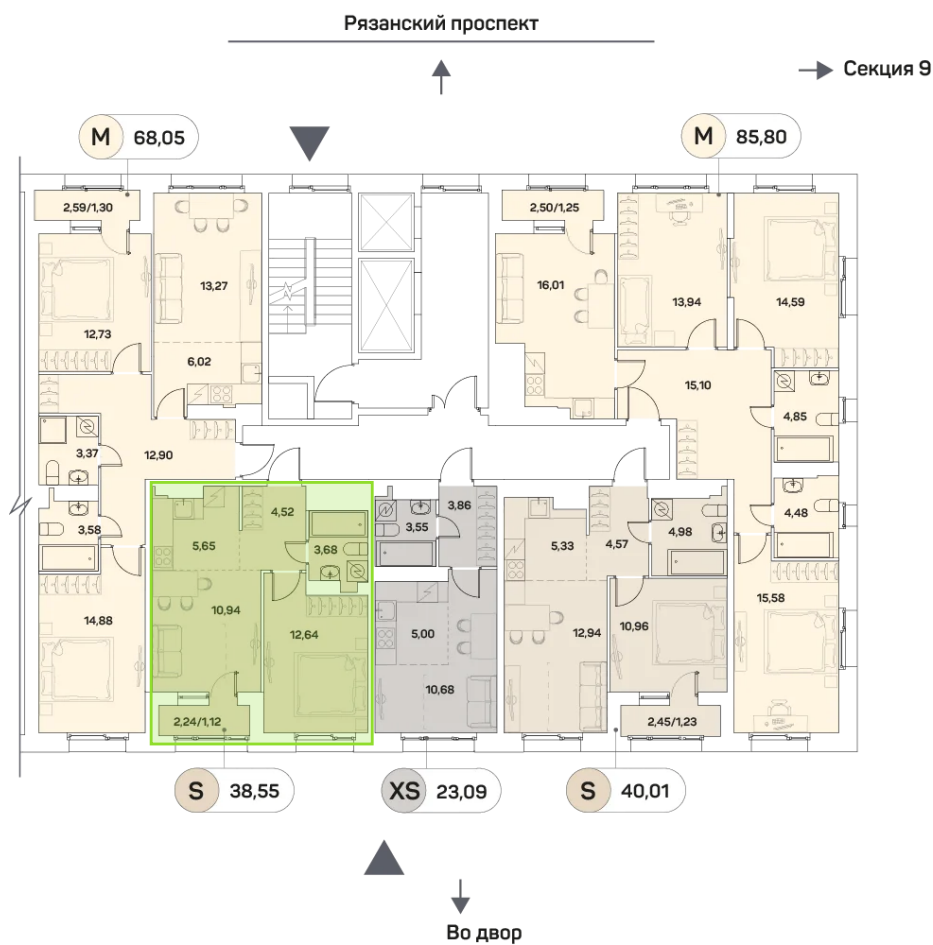

# 2 комнатная 38.55 м<sup>2</sup>

~~19 390 651 руб.~~

**14 542 988 руб.**

-25.00%

White Box

Во двор

Во двор

С лоджией

Корпус	1 корпус 2 очередь	Этаж	13
Секция	8	Сдача	2 кв. 2027

18.10.2024, 04:13

Не является публичной офертой, цена может быть скорректирована. Информация взята с сайта «akvilon-beside.ru»

# На этаже 13

2 комнатная 38.55 м<sup>2</sup>

18.10.2024, 04:13

Не является публичной офертой, цена может быть скорректирована. Информация взята с сайта «akvilon-beside.ru»