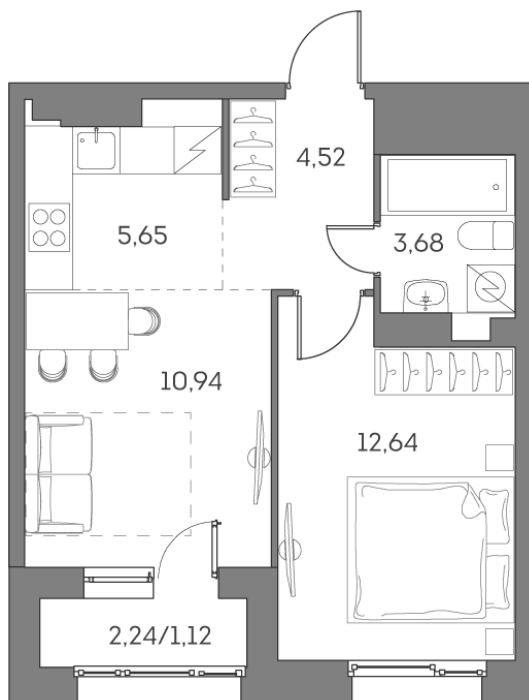

# 2 комнатная 38.55 м<sup>2</sup>

~~19 390 651 руб.~~

**14 542 988 руб.**

-25.00%

White Box

Во двор

Во двор

С лоджией